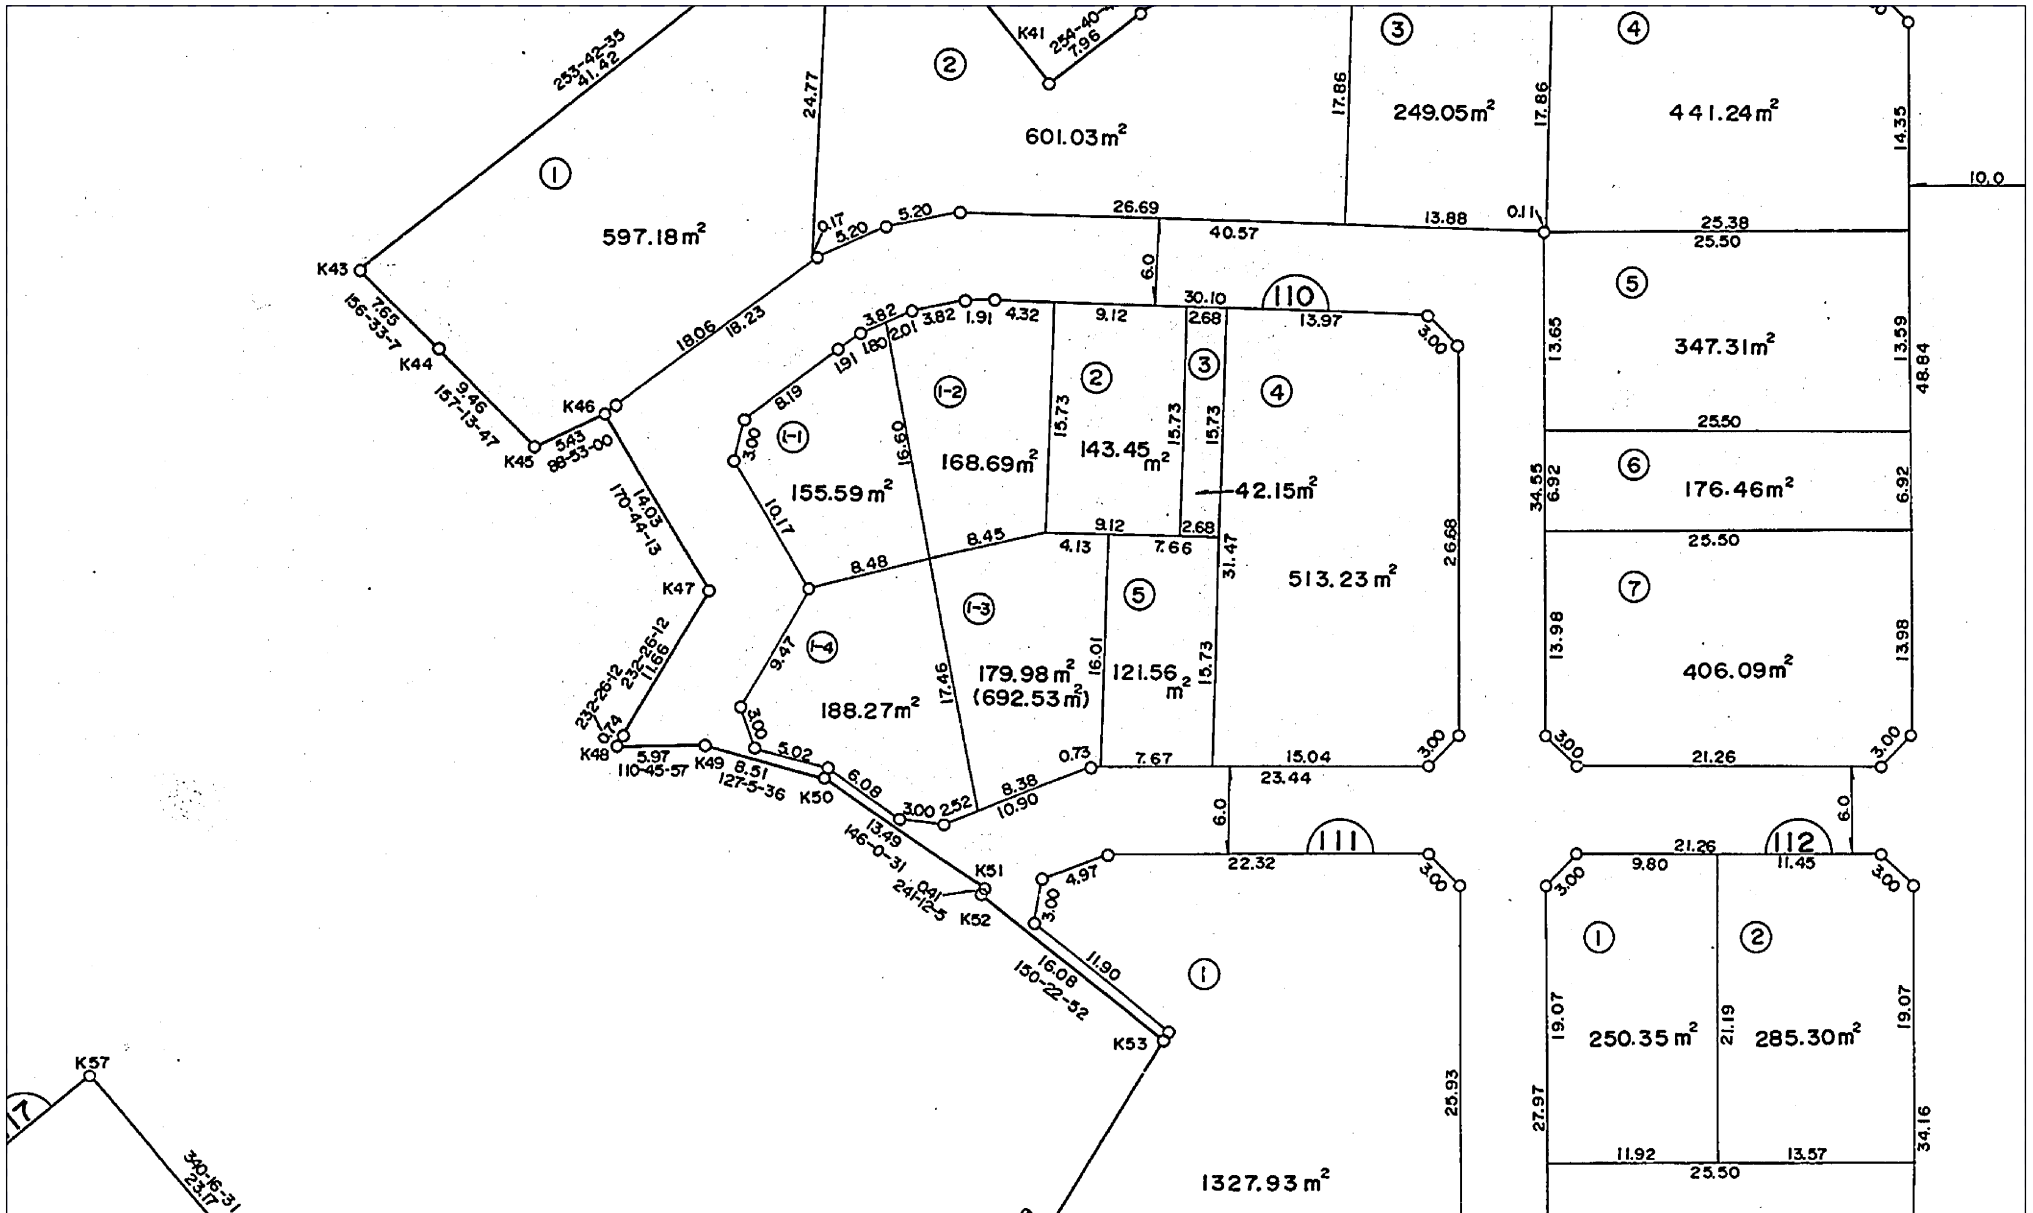

浦和南部土地区画整理事業(第一工区)

換地処分 平成3年6月28日

**【参考図】**

※記載内容は換地処分当時の状況を示したものであり、現在の境界の位置を証明するものではありません。