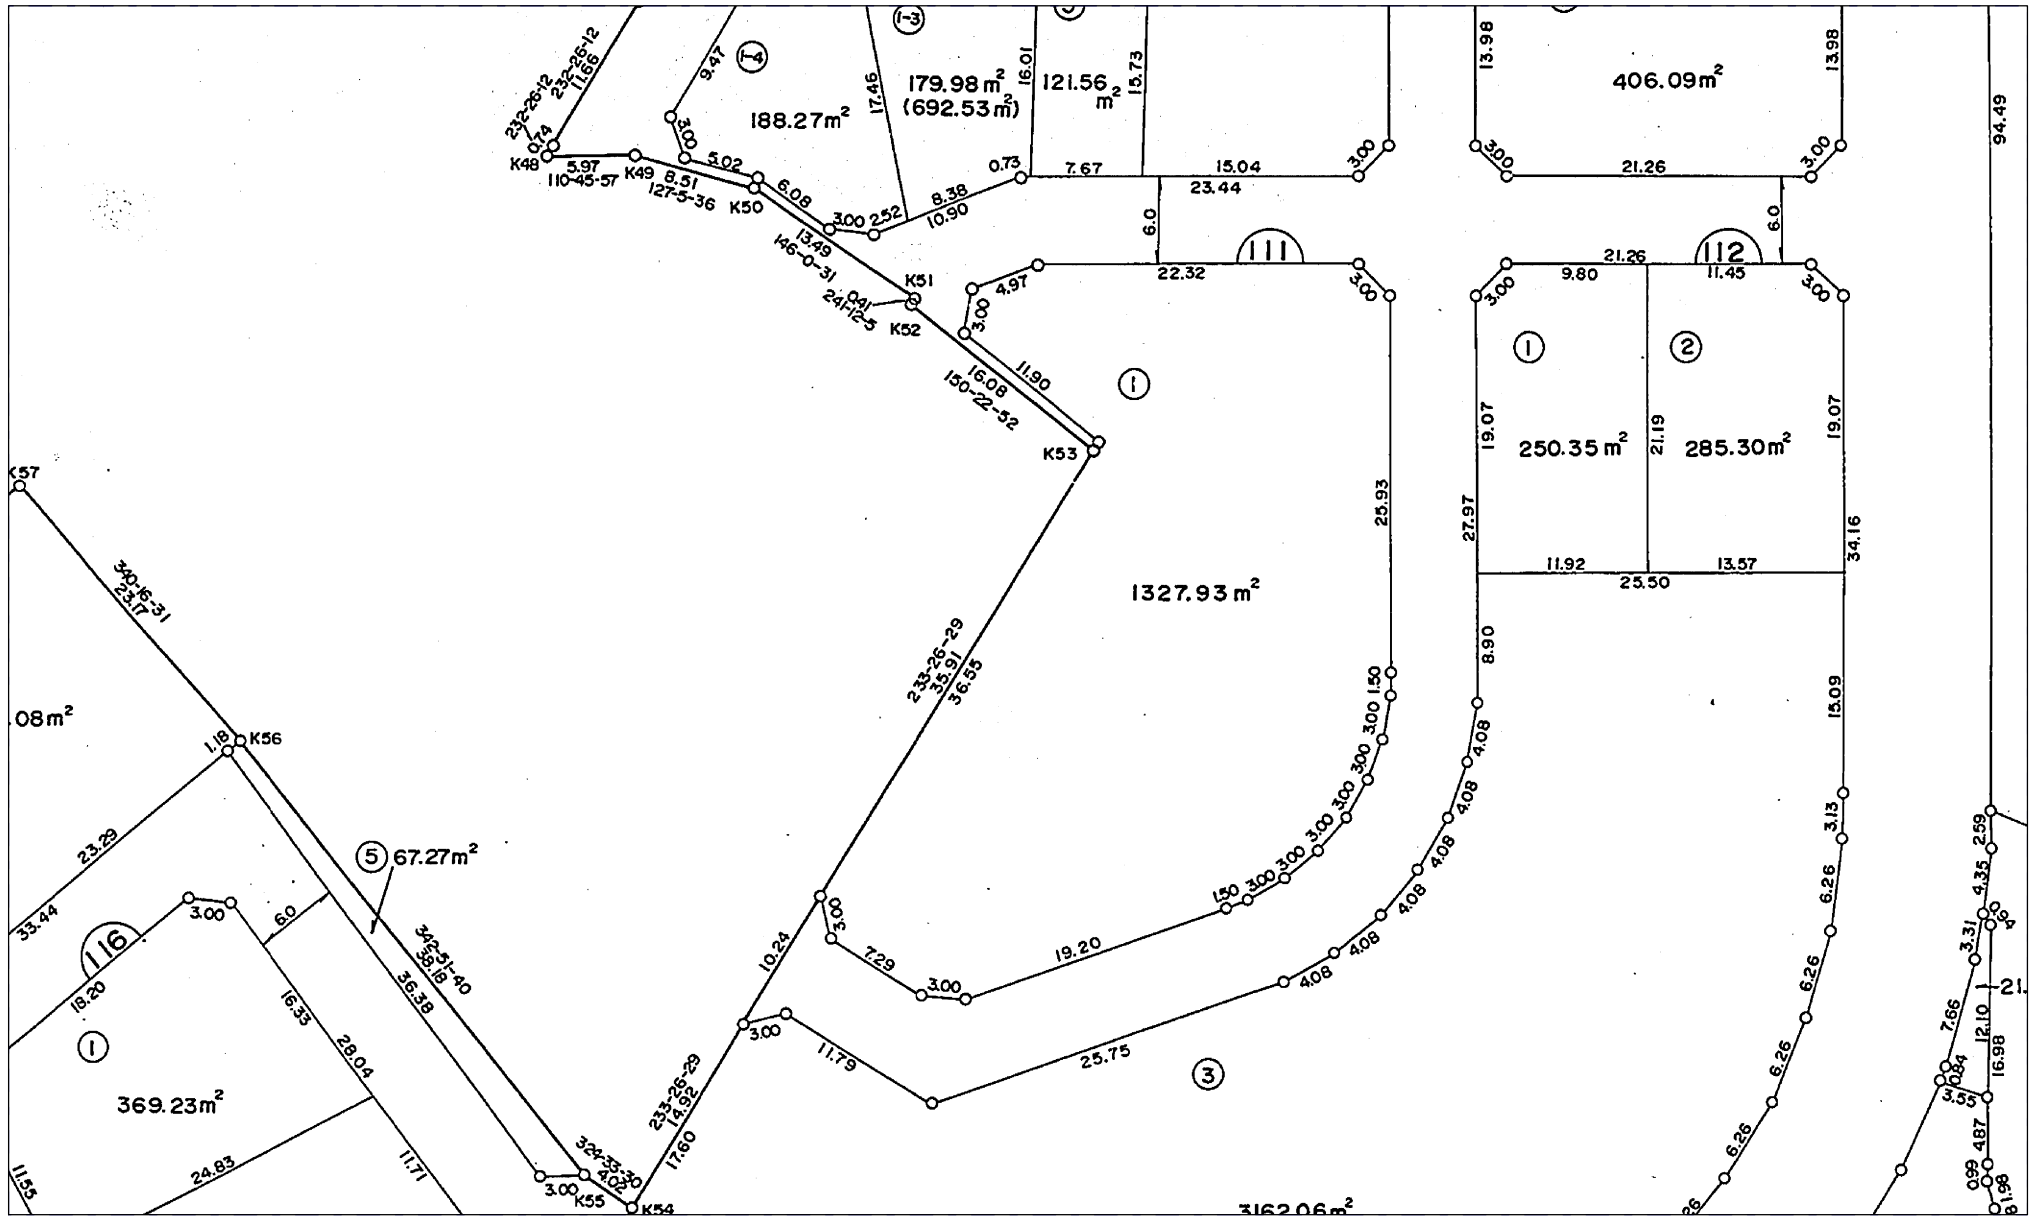

浦和南部土地区画整理事業(第一工区)

換地処分 平成3年6月28日

【参考図】

※記載内容は換地処分当時の状況を示したものであり、現在の境界の位置を証明するものではありません。