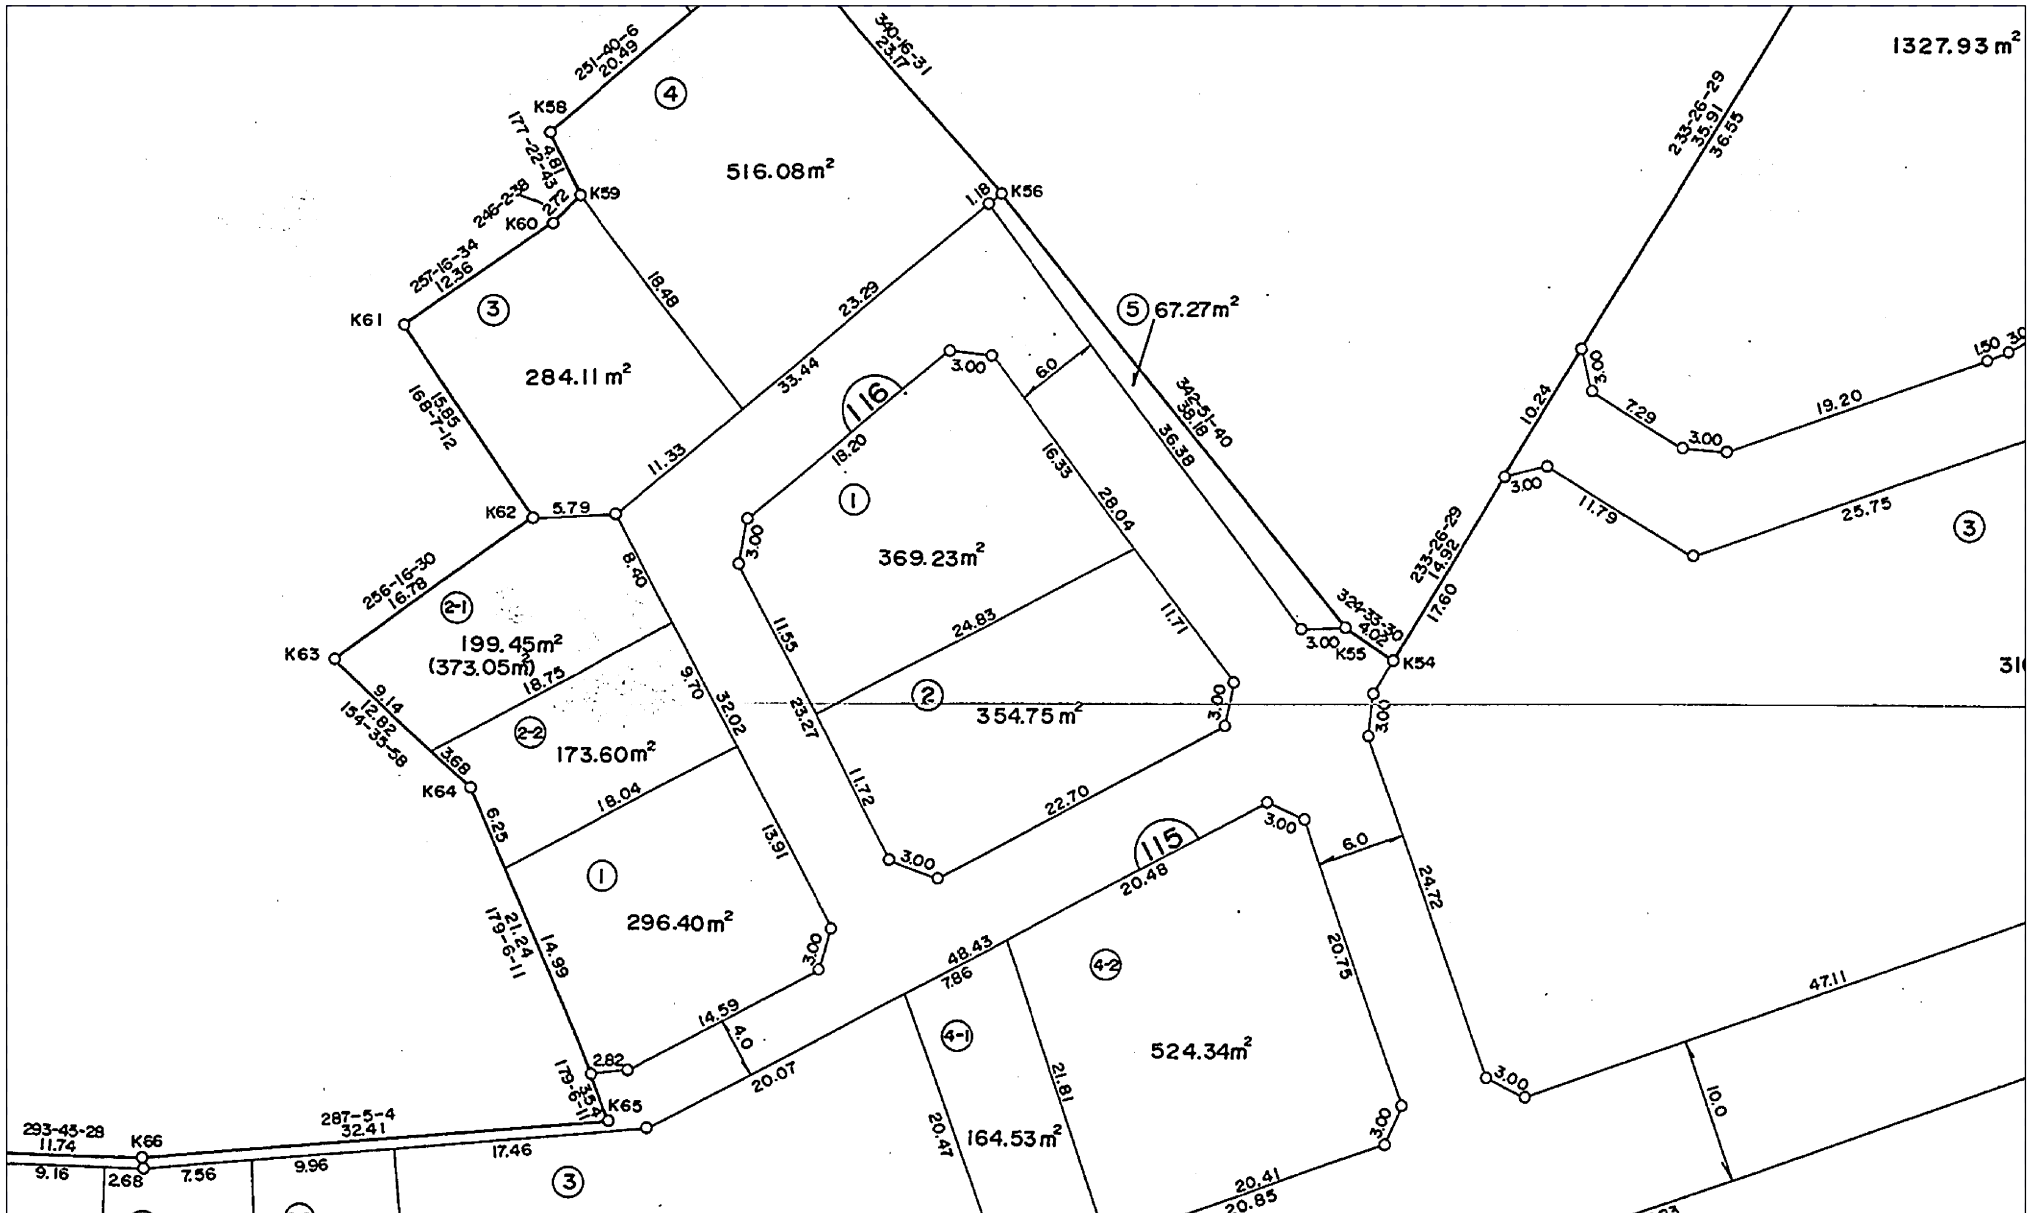

浦和南部土地区画整理事業(第一工区)

換地処分 平成3年6月28日

【参考図】

※記載内容は換地処分当時の状況を示したものであり、現在の境界の位置を証明するものではありません。