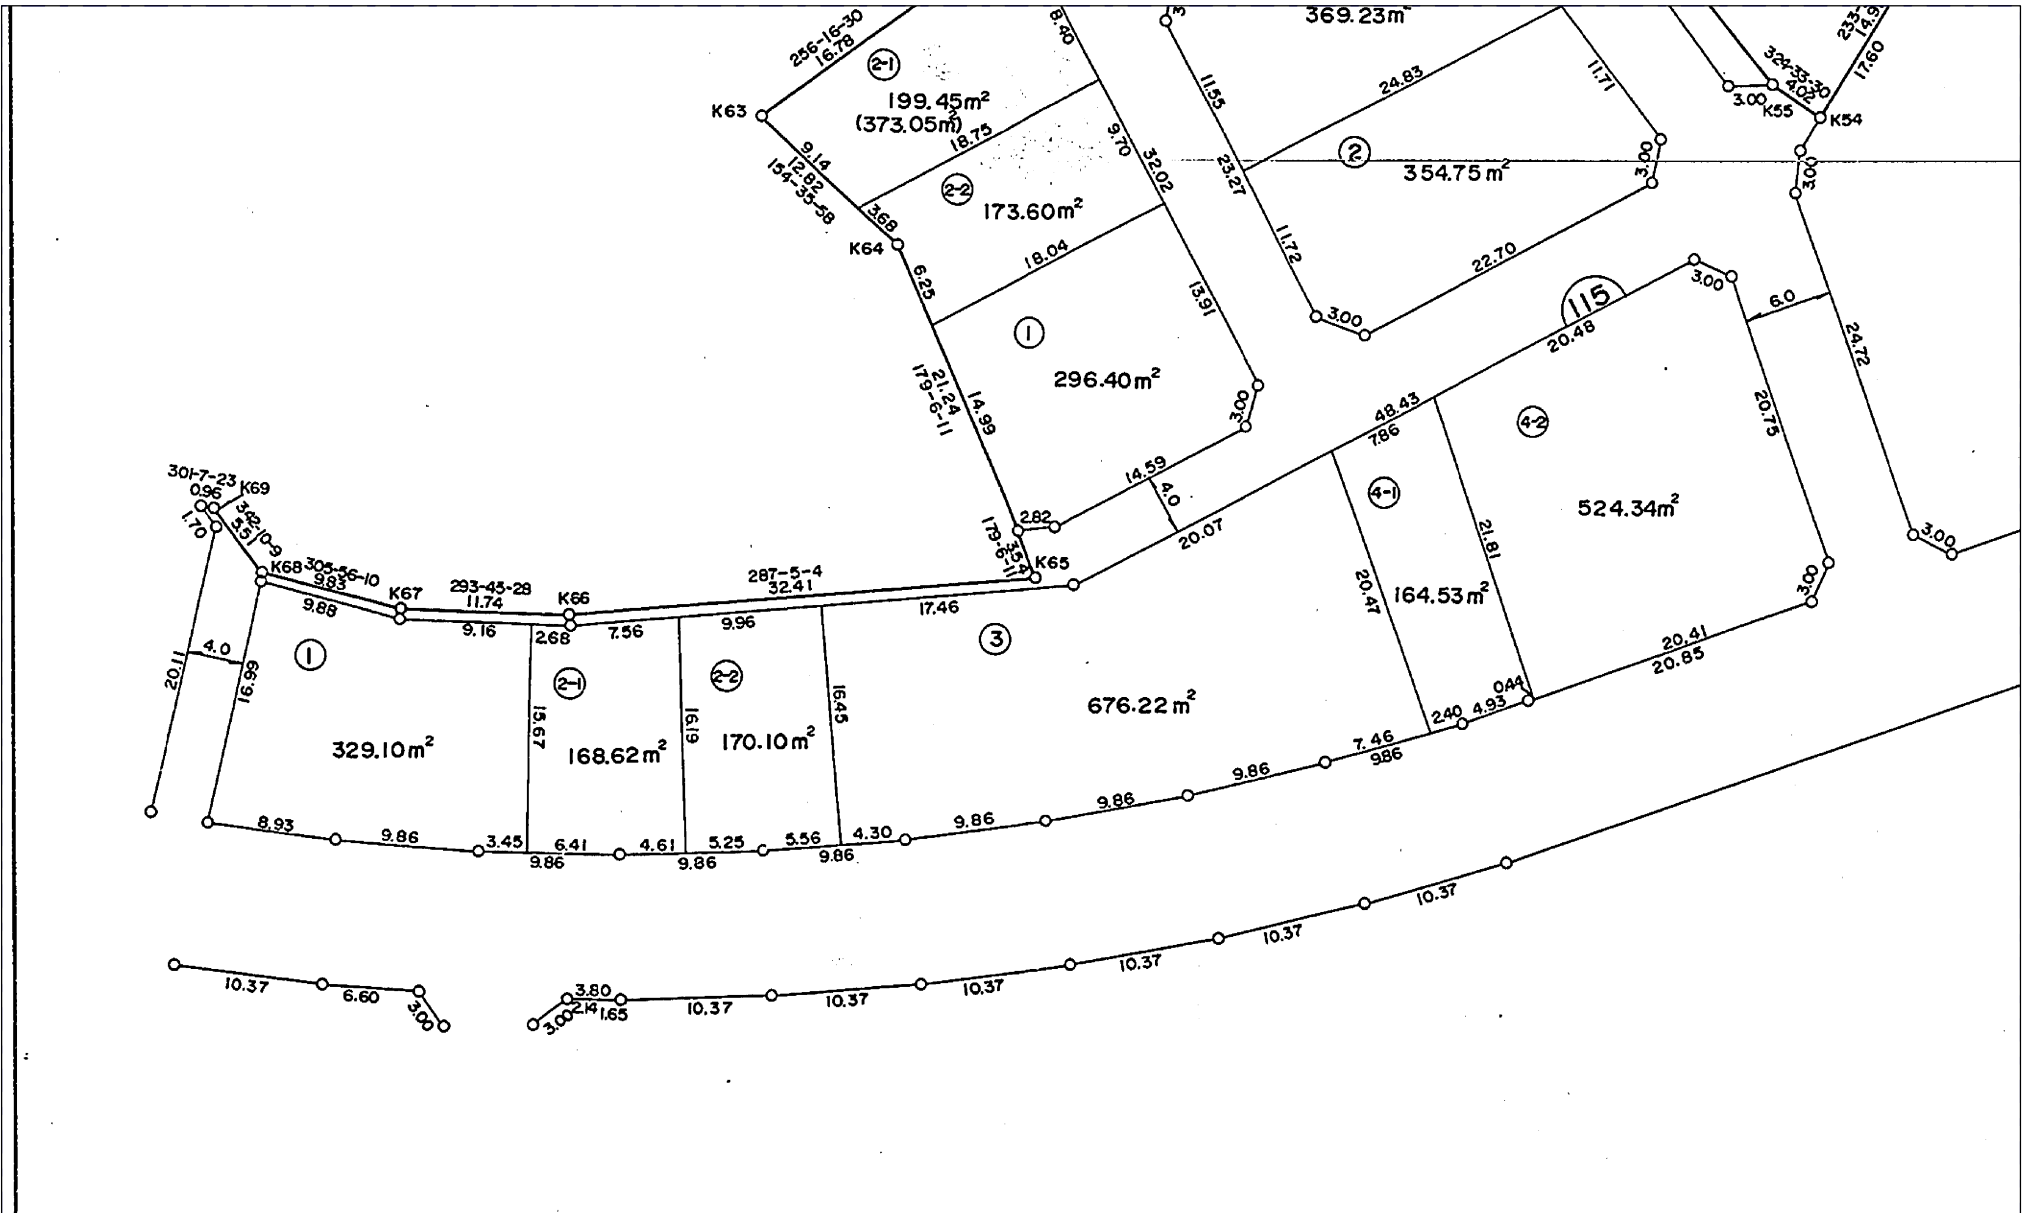

# 浦和南部土地区画整理事業(第一工区)

換地処分 平成3年6月28日

## 【参考図】

※記載内容は換地処分当時の状況を示したものであり、現在の境界の位置を証明するものではありません。