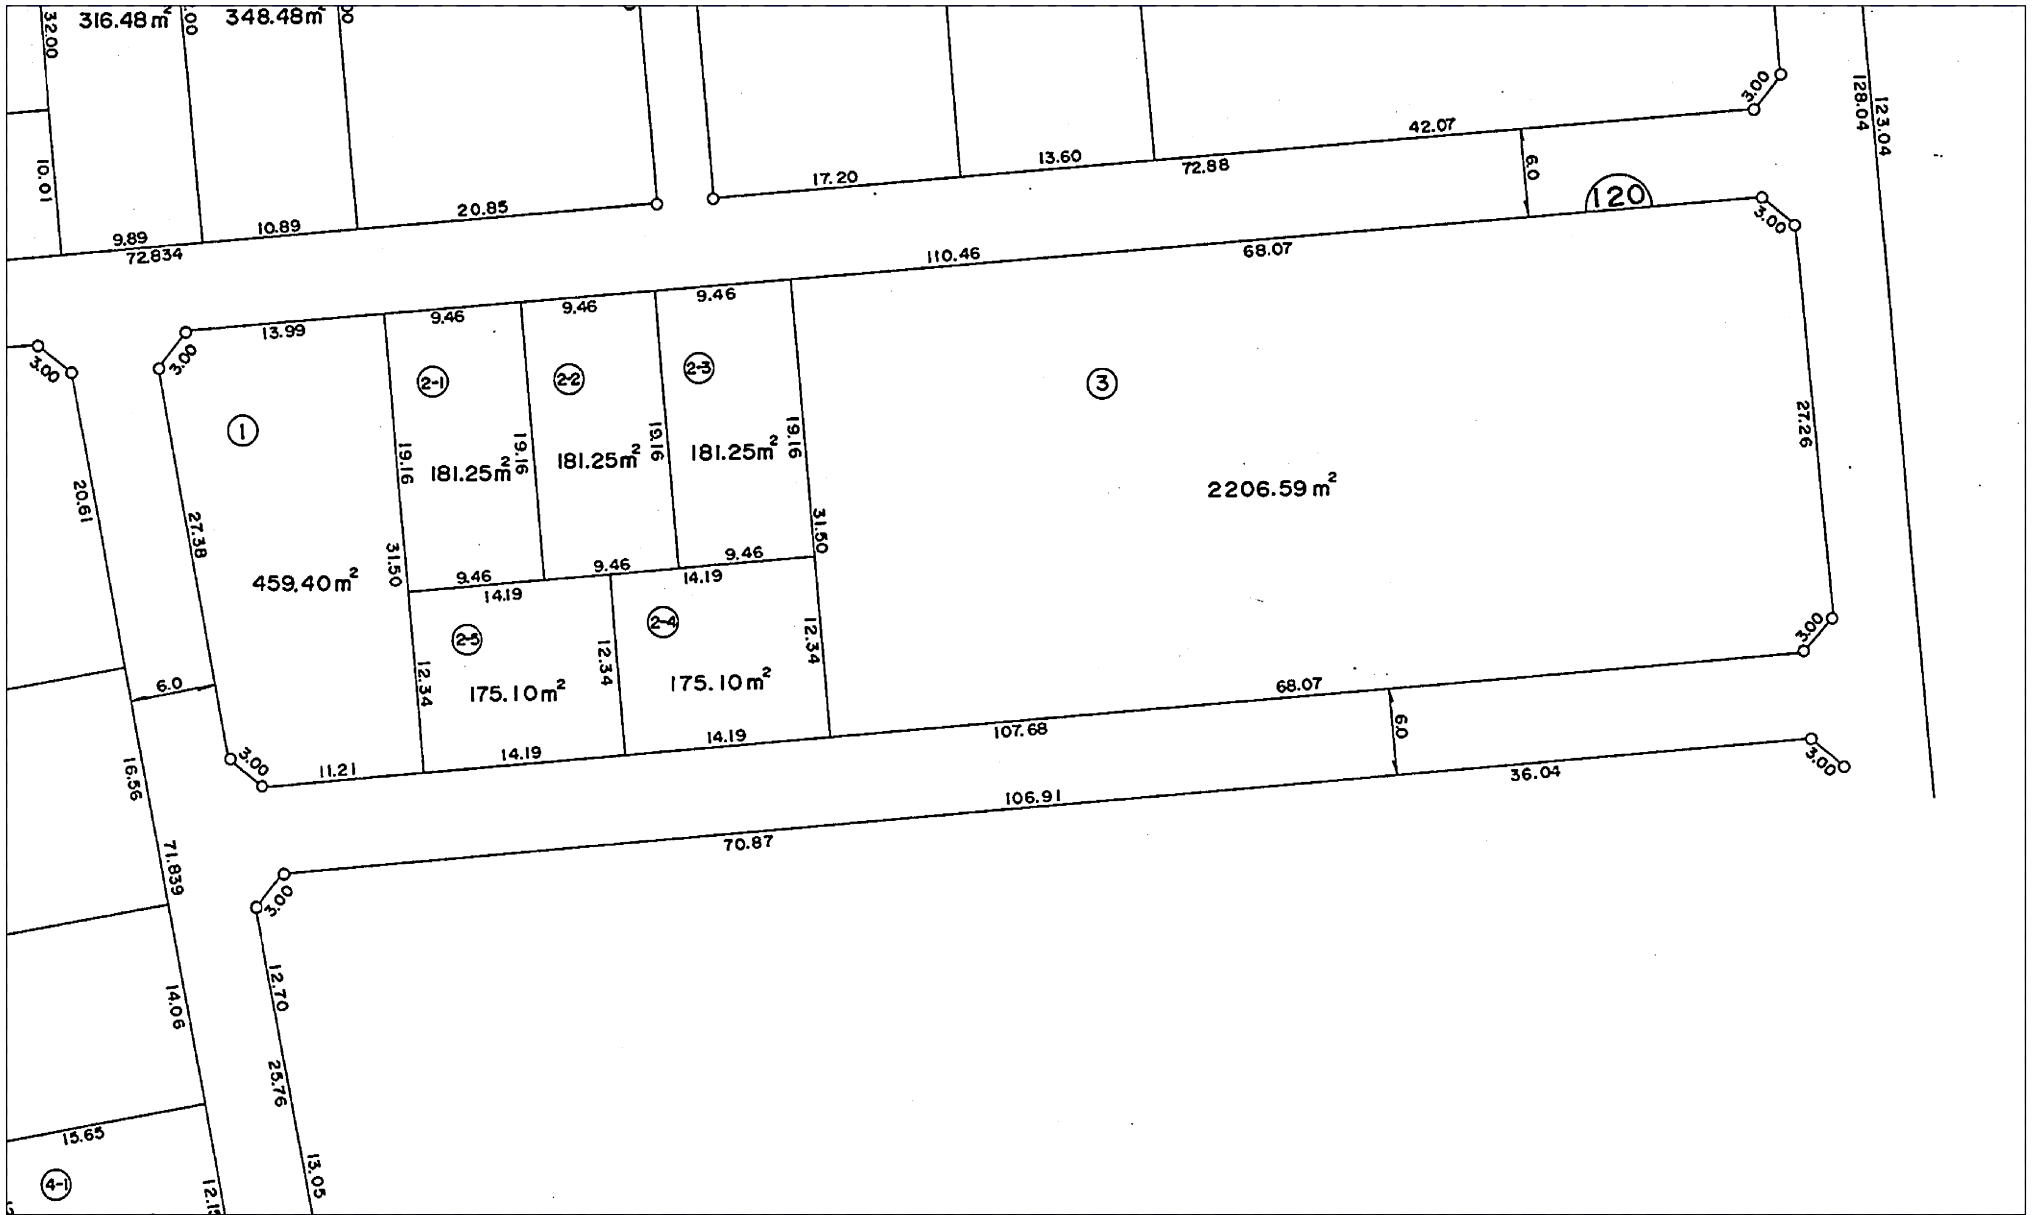

浦和南部土地区画整理事業(第一工区)

換地処分 平成3年6月28日

【参考図】

※記載内容は換地処分当時の状況を示したものであり、現在の境界の位置を証明するものではありません。