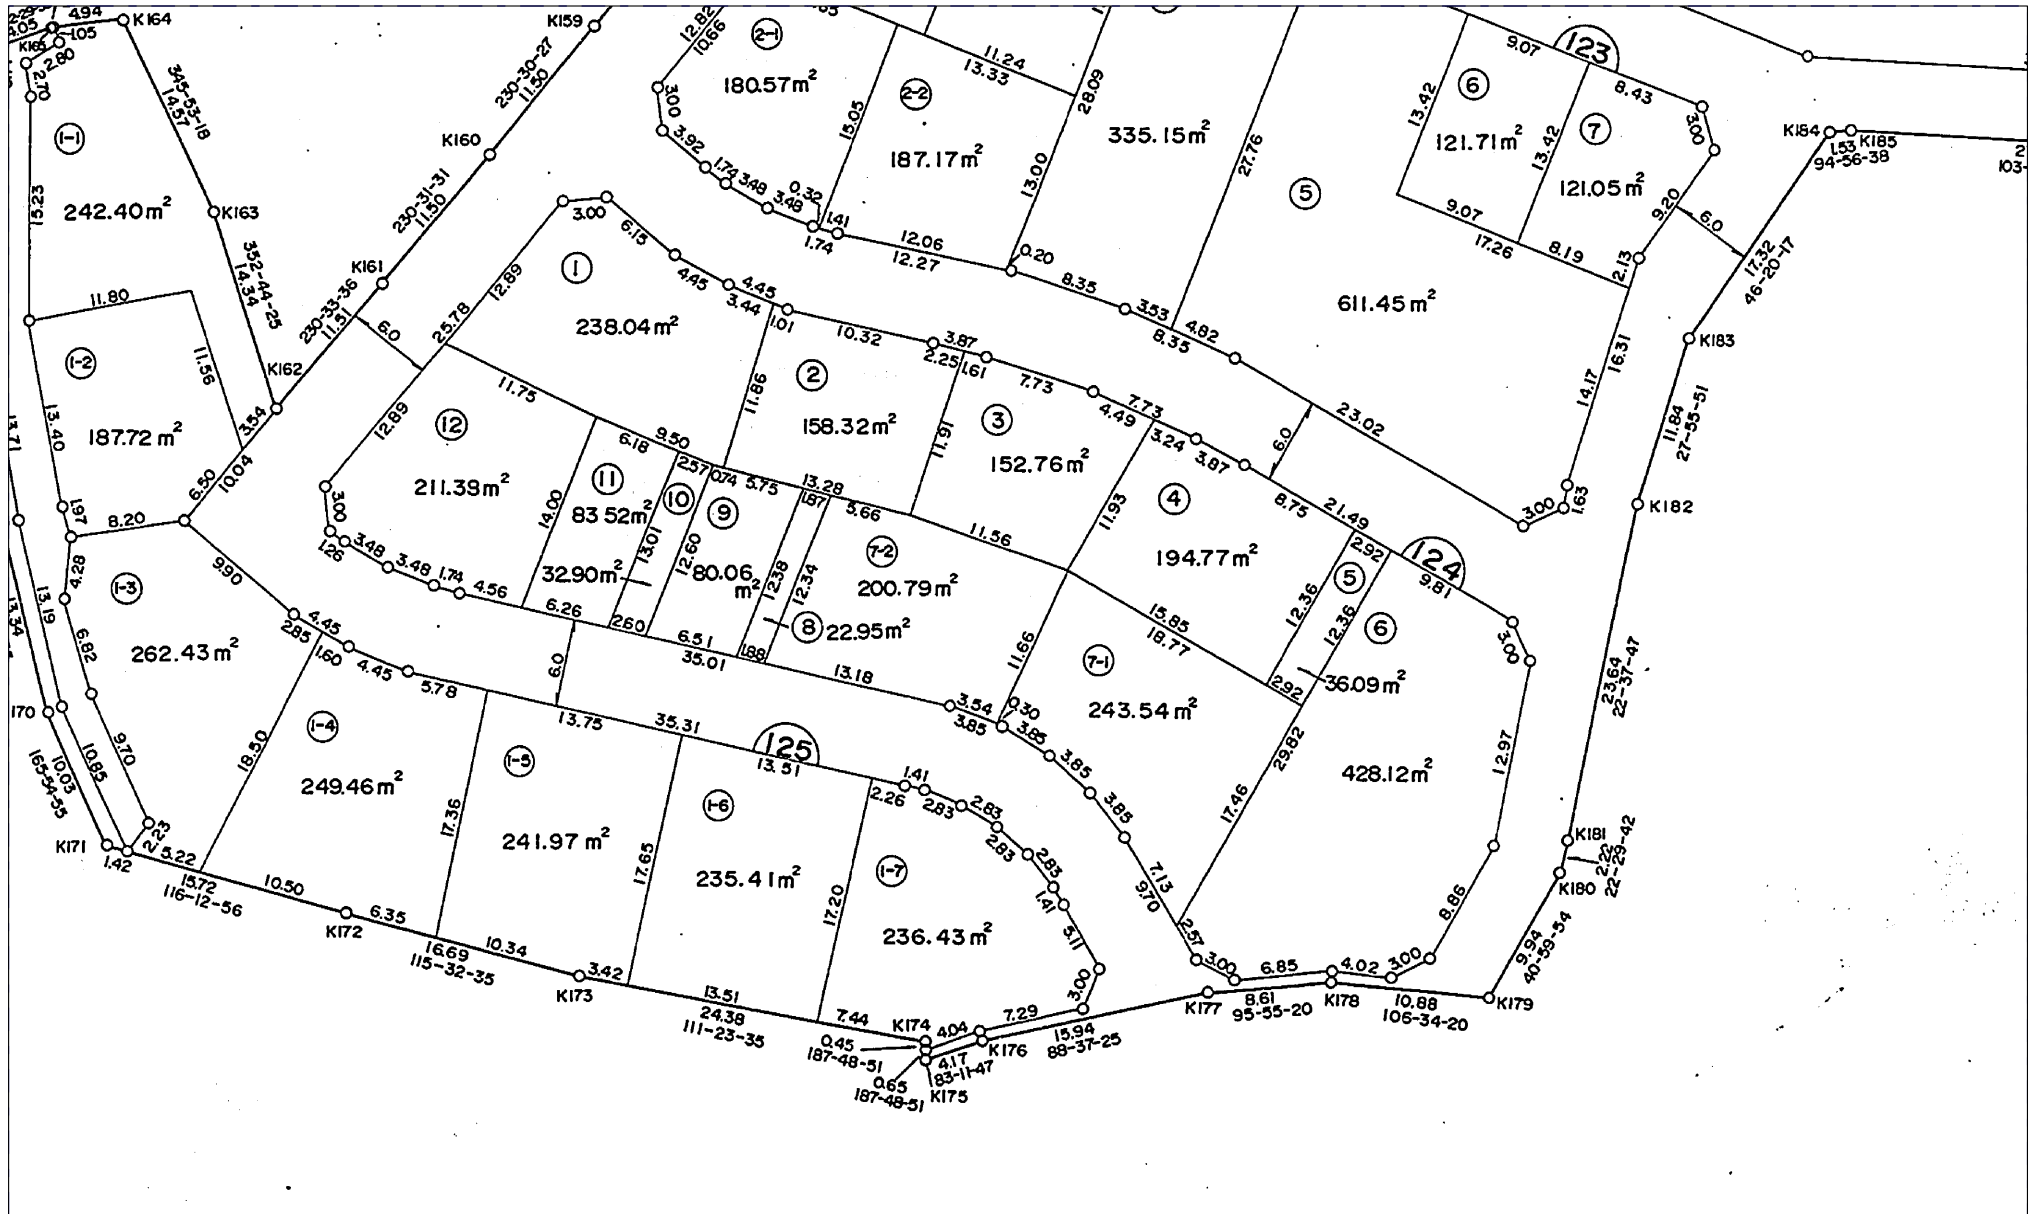

# 浦和南部土地区画整理事業(第一工区)

換地処分 平成3年6月28日

## 【参考図】

※記載内容は換地処分当時の状況を示したものであり、現在の境界の位置を証明するものではありません。