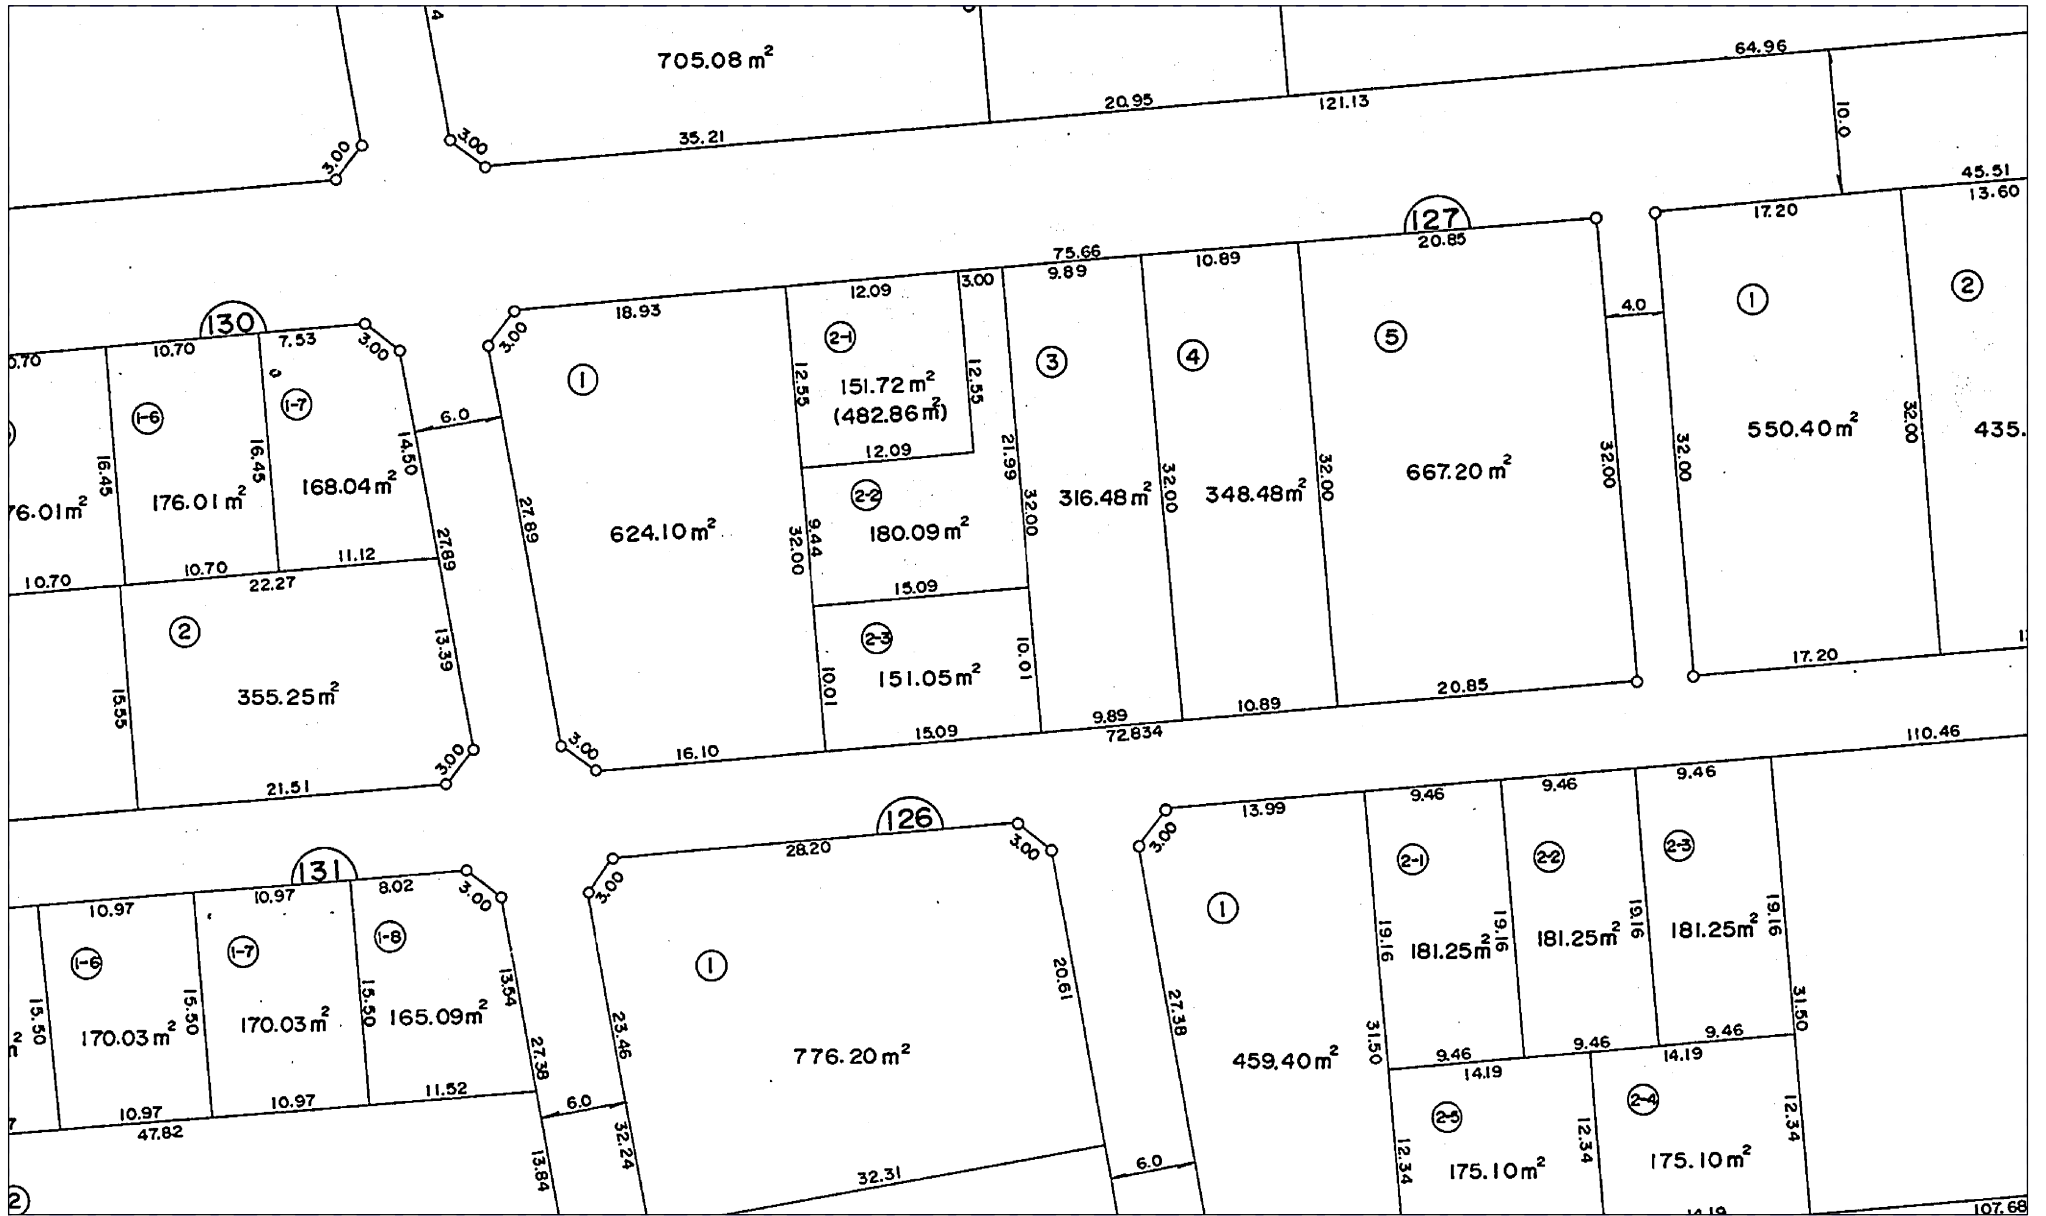

浦和南部土地区画整理事業(第一工区)

換地処分 平成3年6月28日

【参考図】

※記載内容は換地処分当時の状況を示したものであり、現在の境界の位置を証明するものではありません。