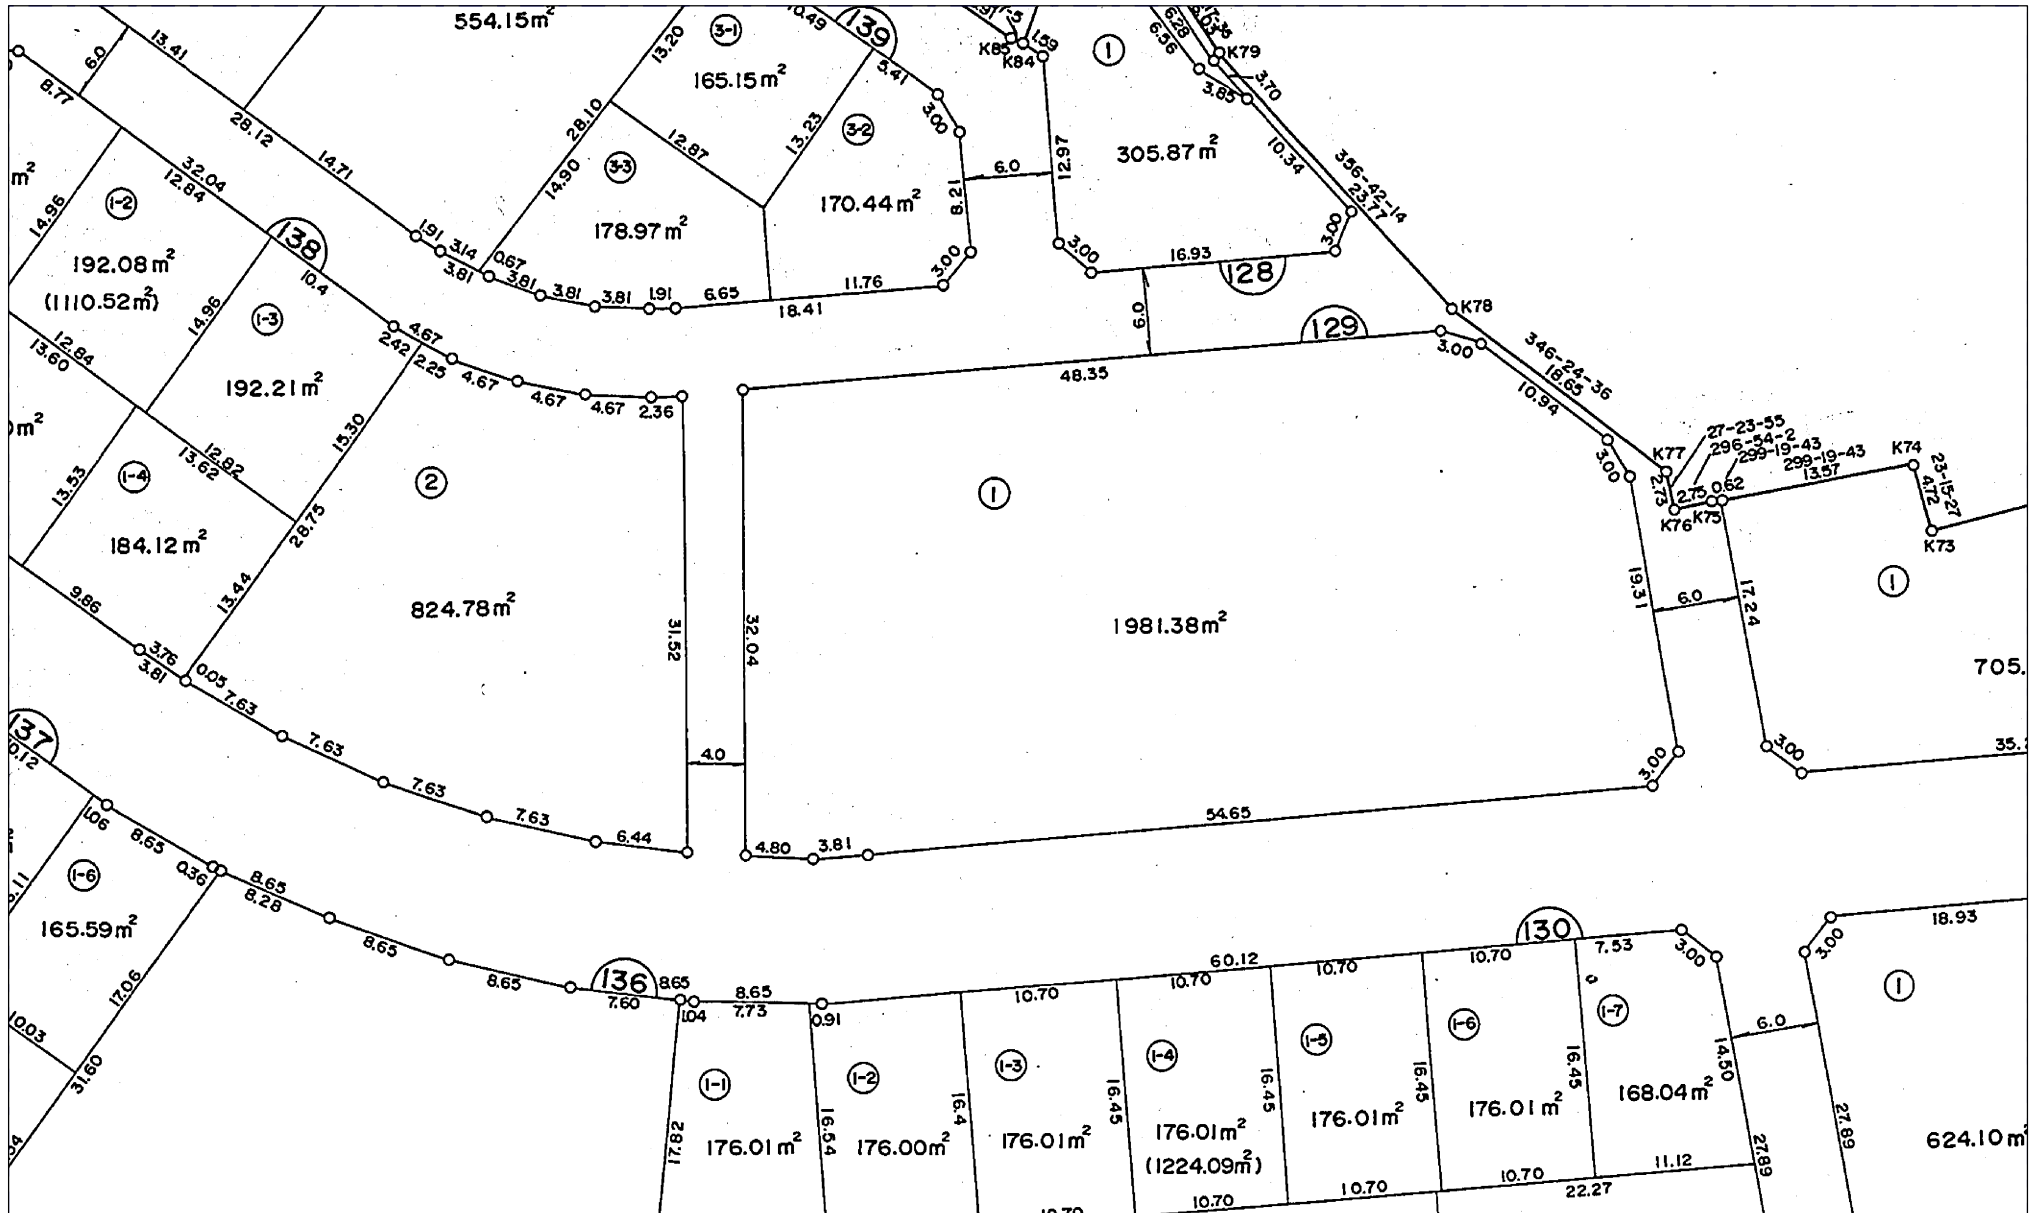

浦和南部土地区画整理事業(第一工区)

換地処分 平成3年6月28日

【参考図】

※記載内容は換地処分当時の状況を示したものであり、現在の境界の位置を証明するものではありません。