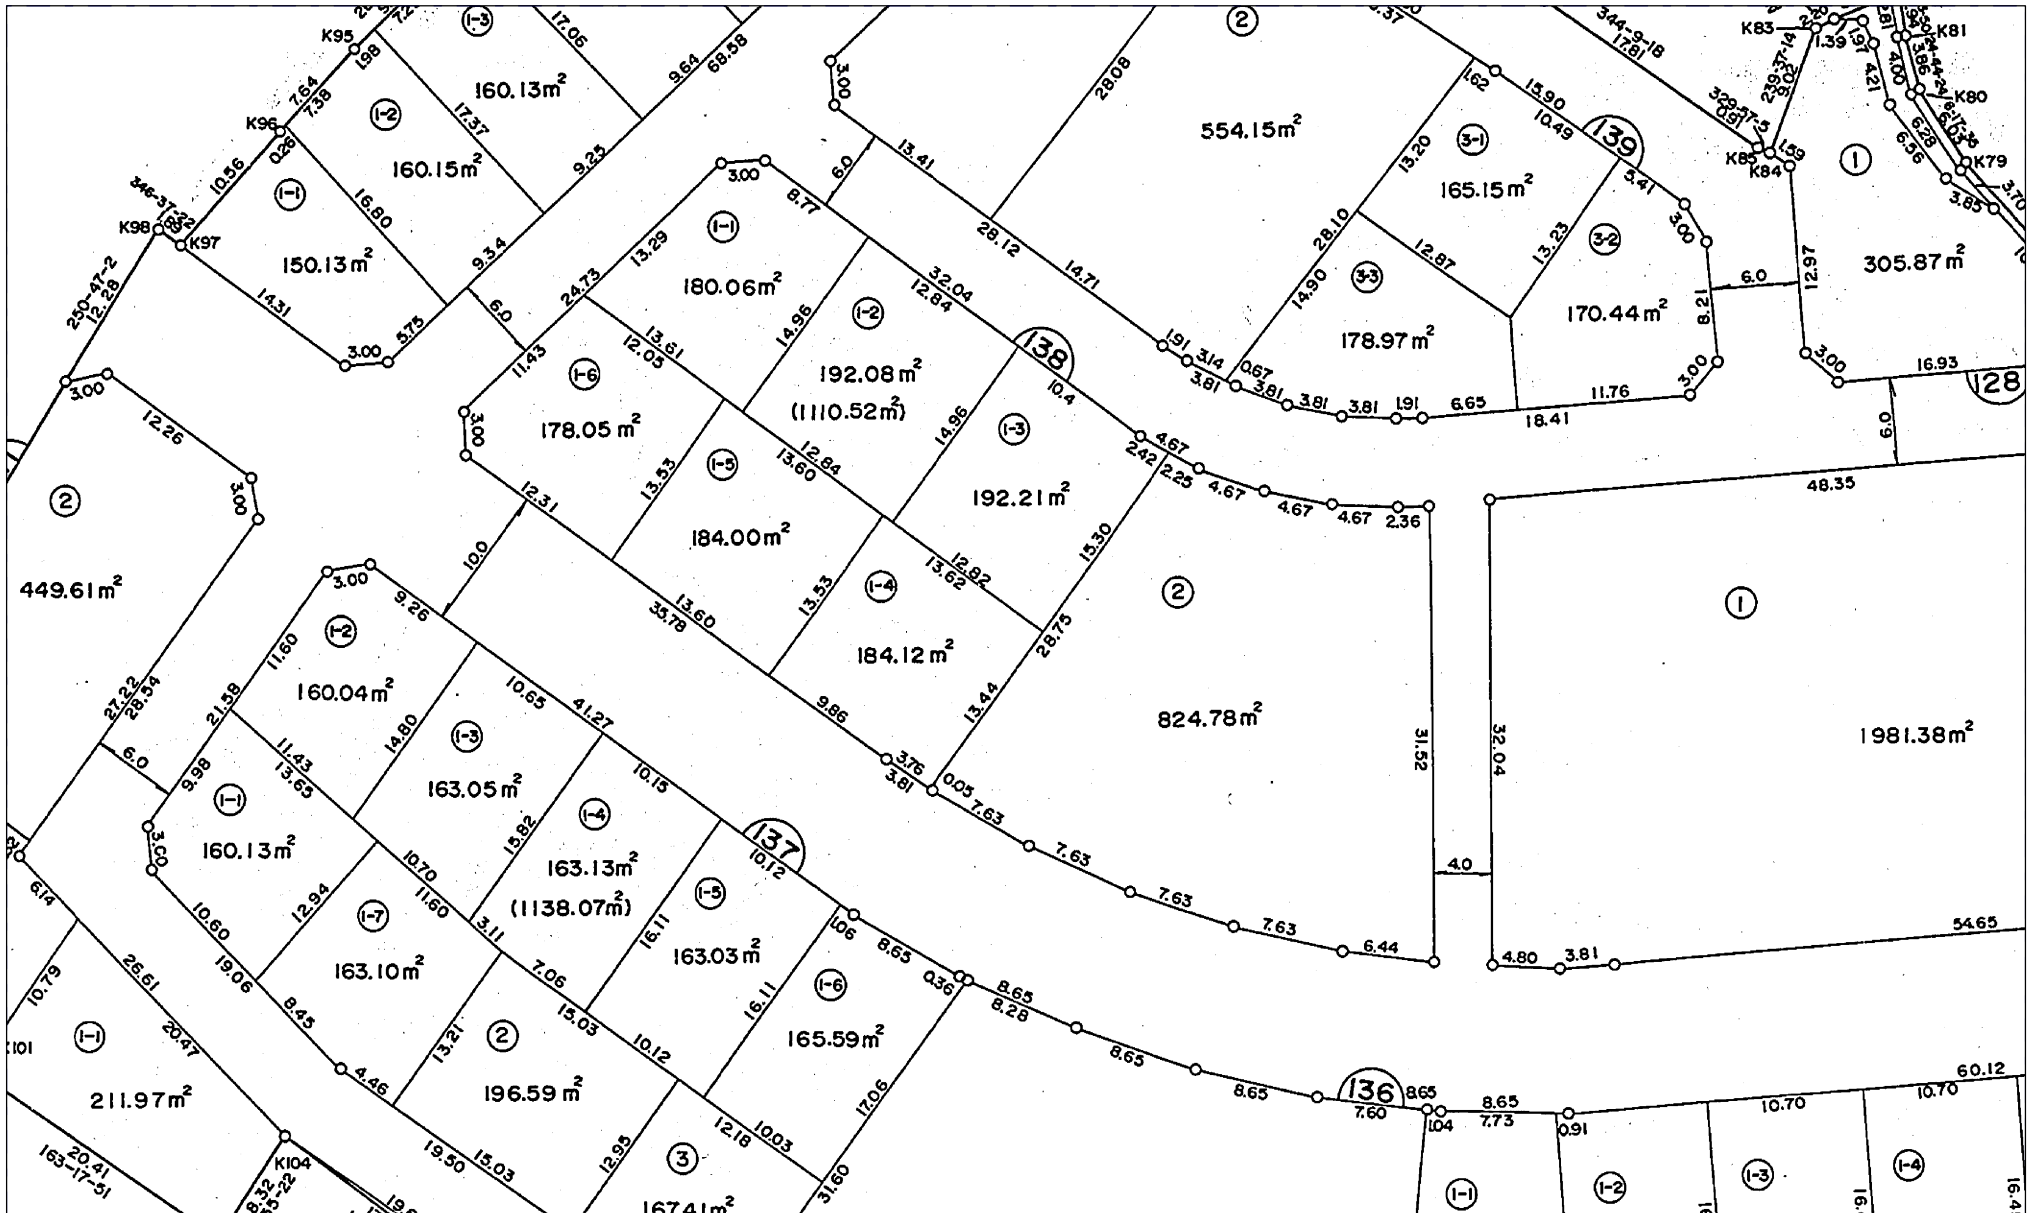

浦和南部土地区画整理事業(第一工区)

換地処分 平成3年6月28日

【参考図】

※記載内容は換地処分当時の状況を示したものであり、現在の境界の位置を証明するものではありません。