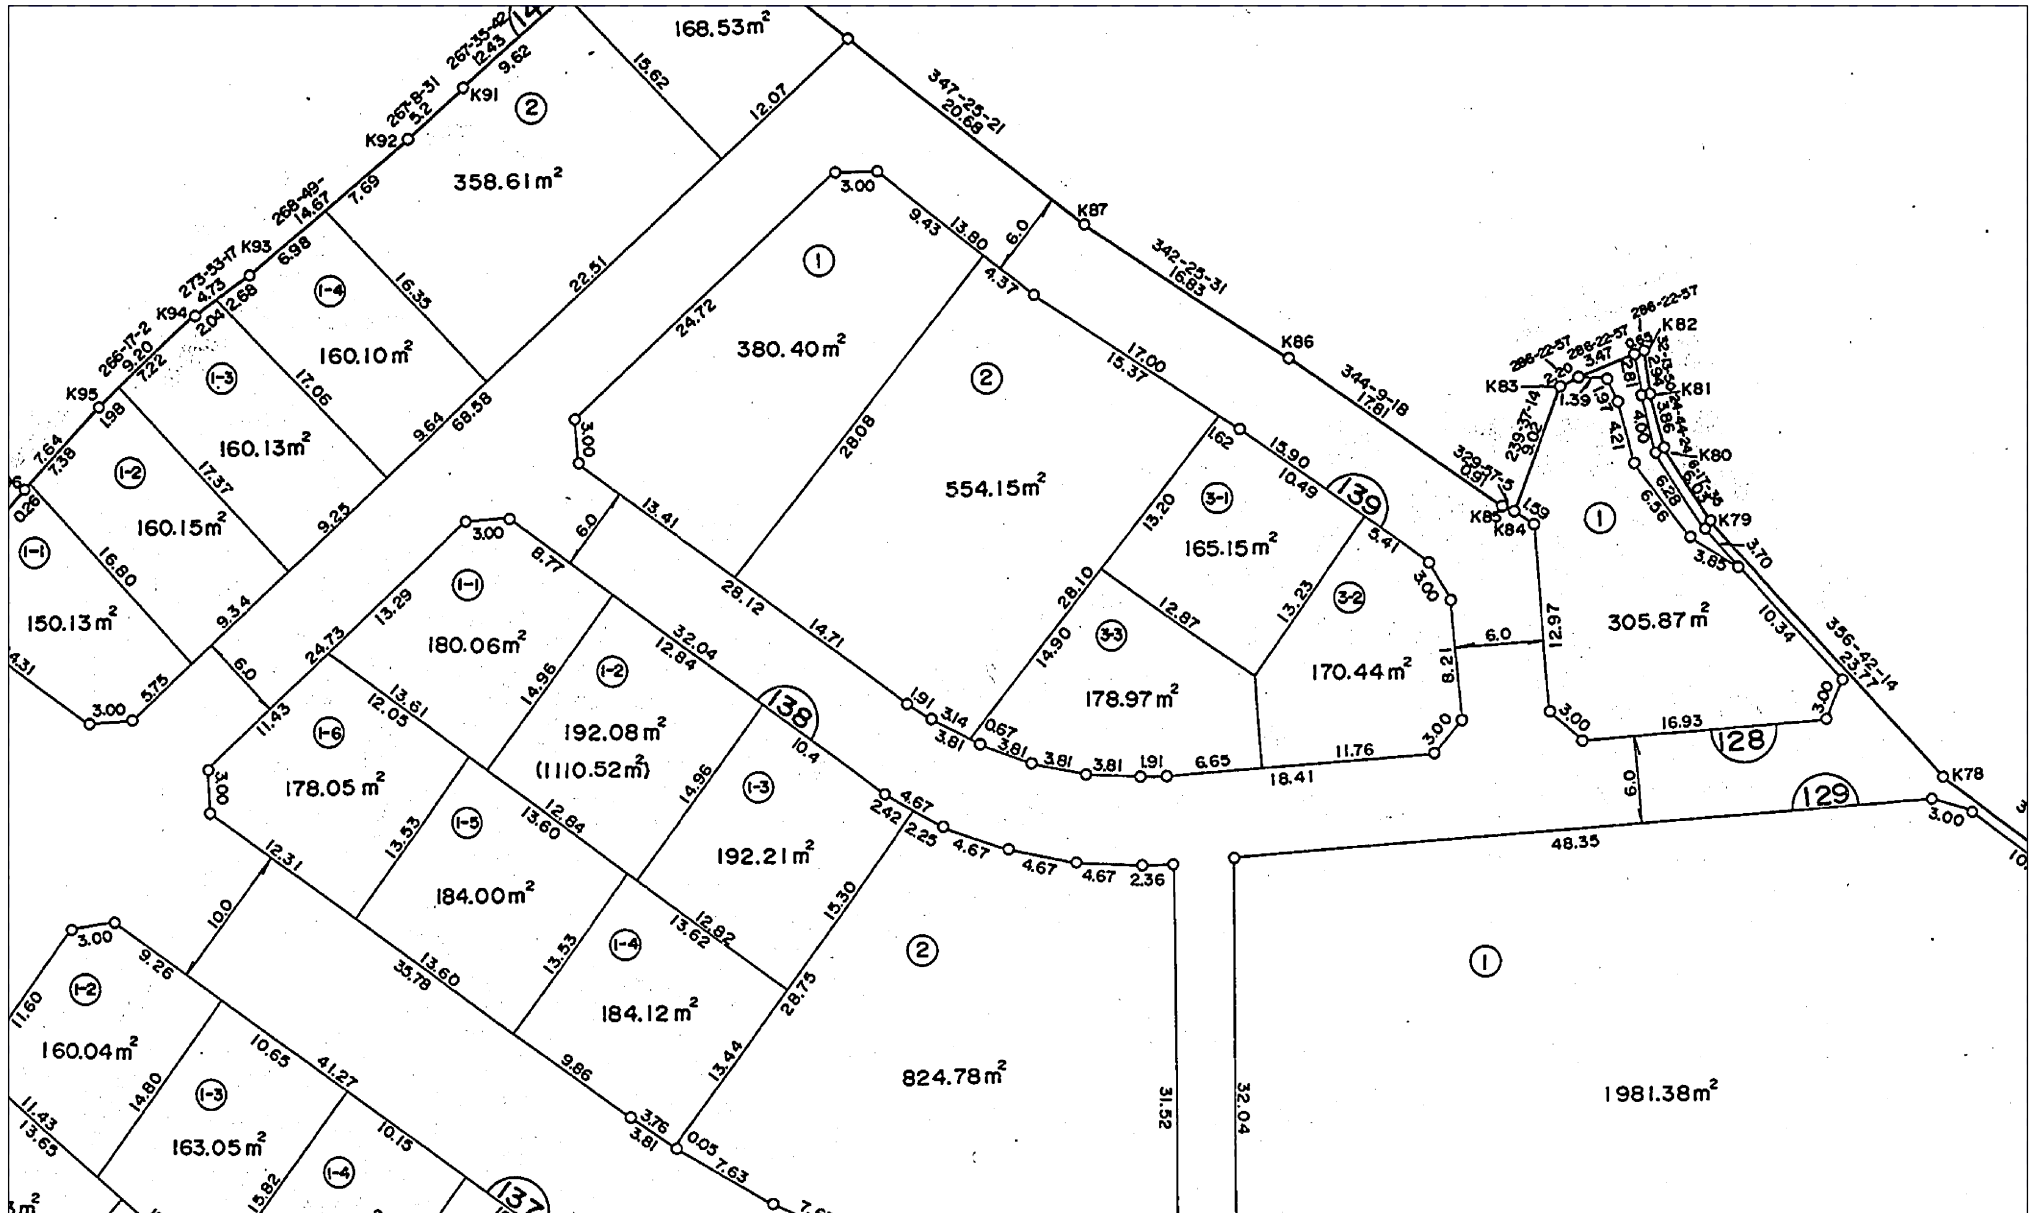

浦和南部土地区画整理事業(第一工区)

換地処分 平成3年6月28日

【参考図】

※記載内容は換地処分当時の状況を示したものであり、現在の境界の位置を証明するものではありません。