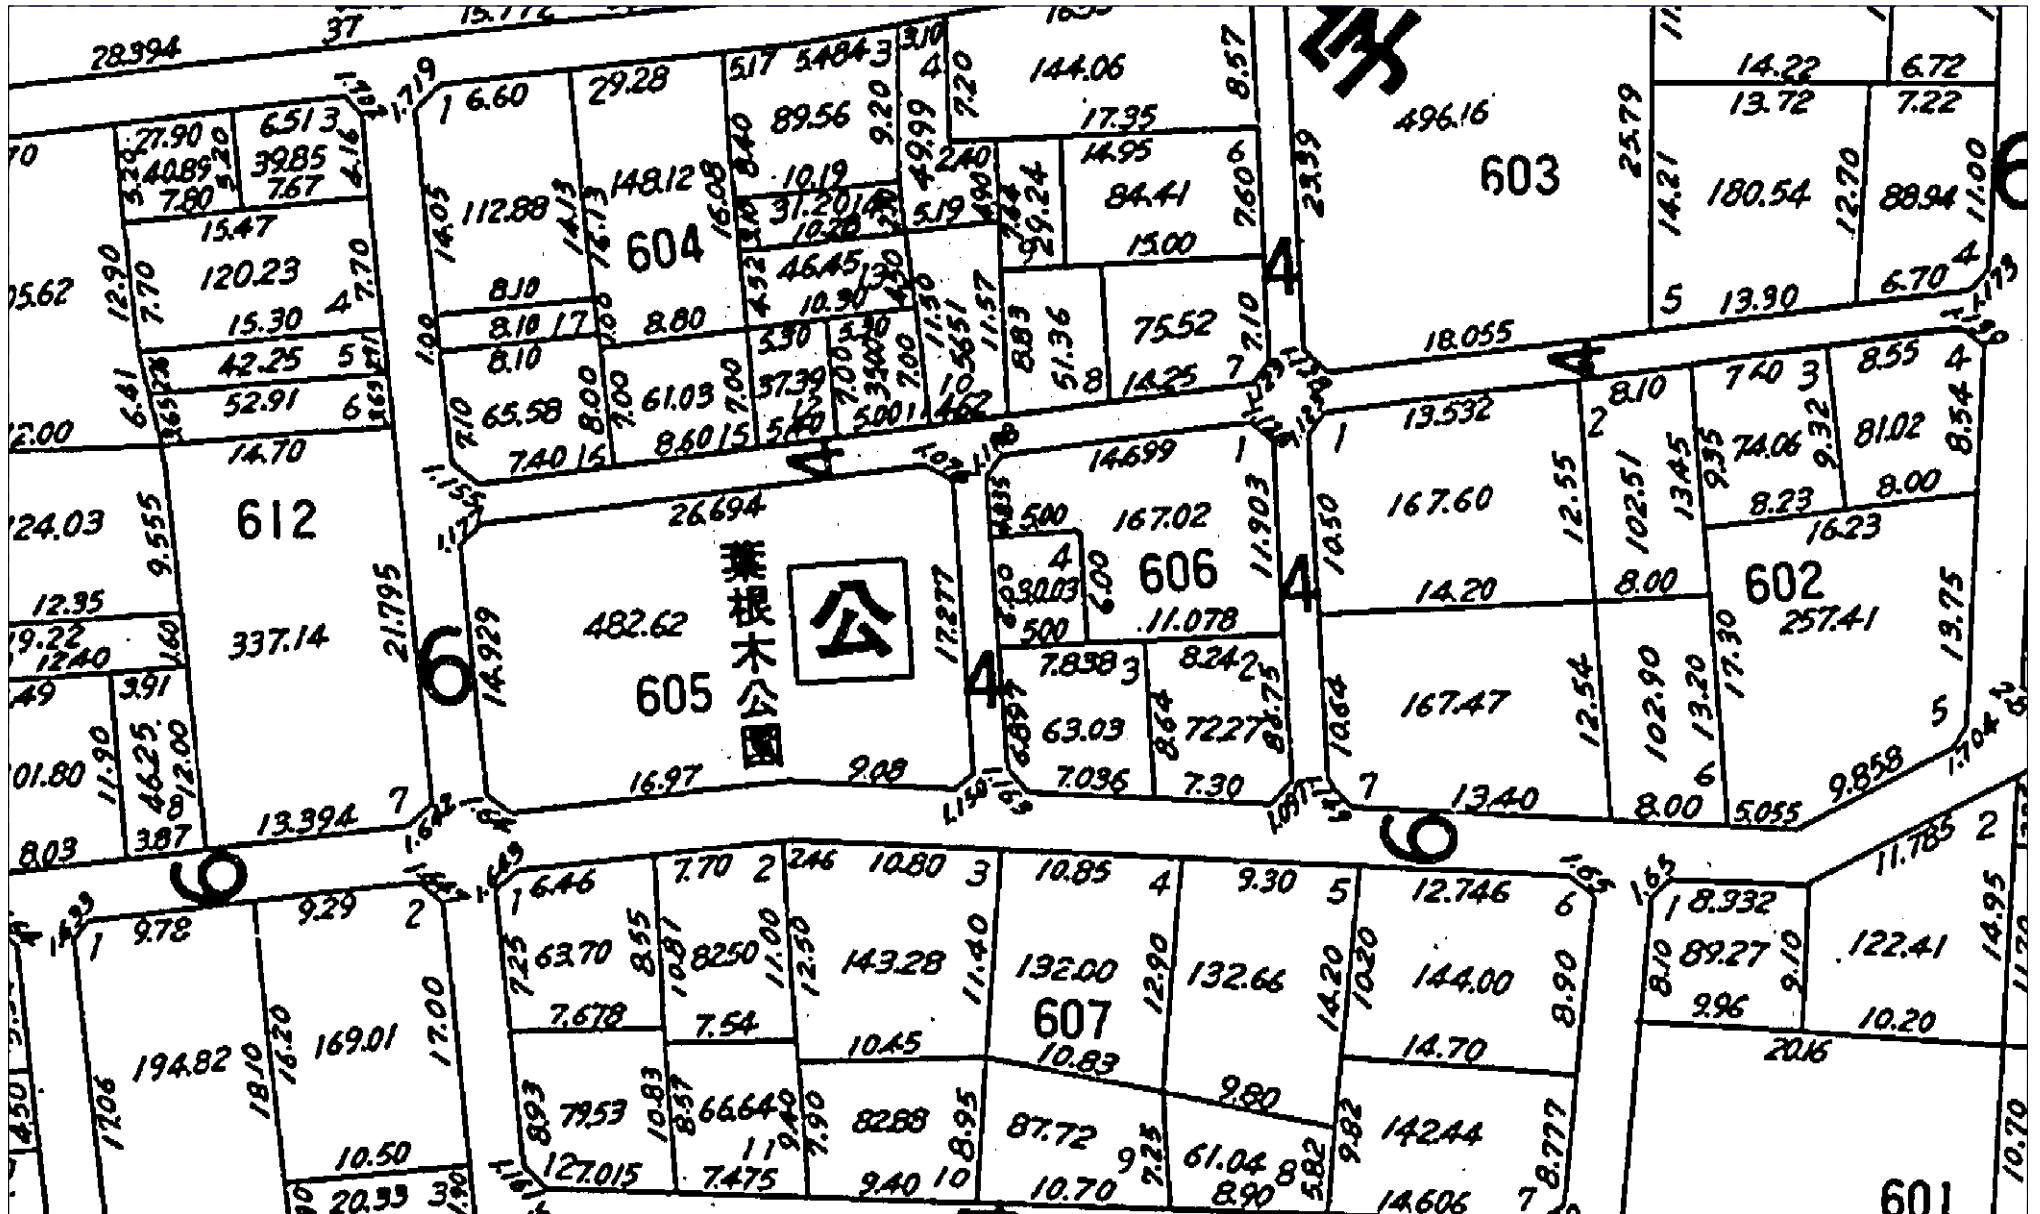

南浦和第一土地区画整理事業

換地処分 昭和35年3月31日

【参考図】

※記載内容は換地処分当時の状況を示したものであり、現在の境界の位置を証明するものではありません。