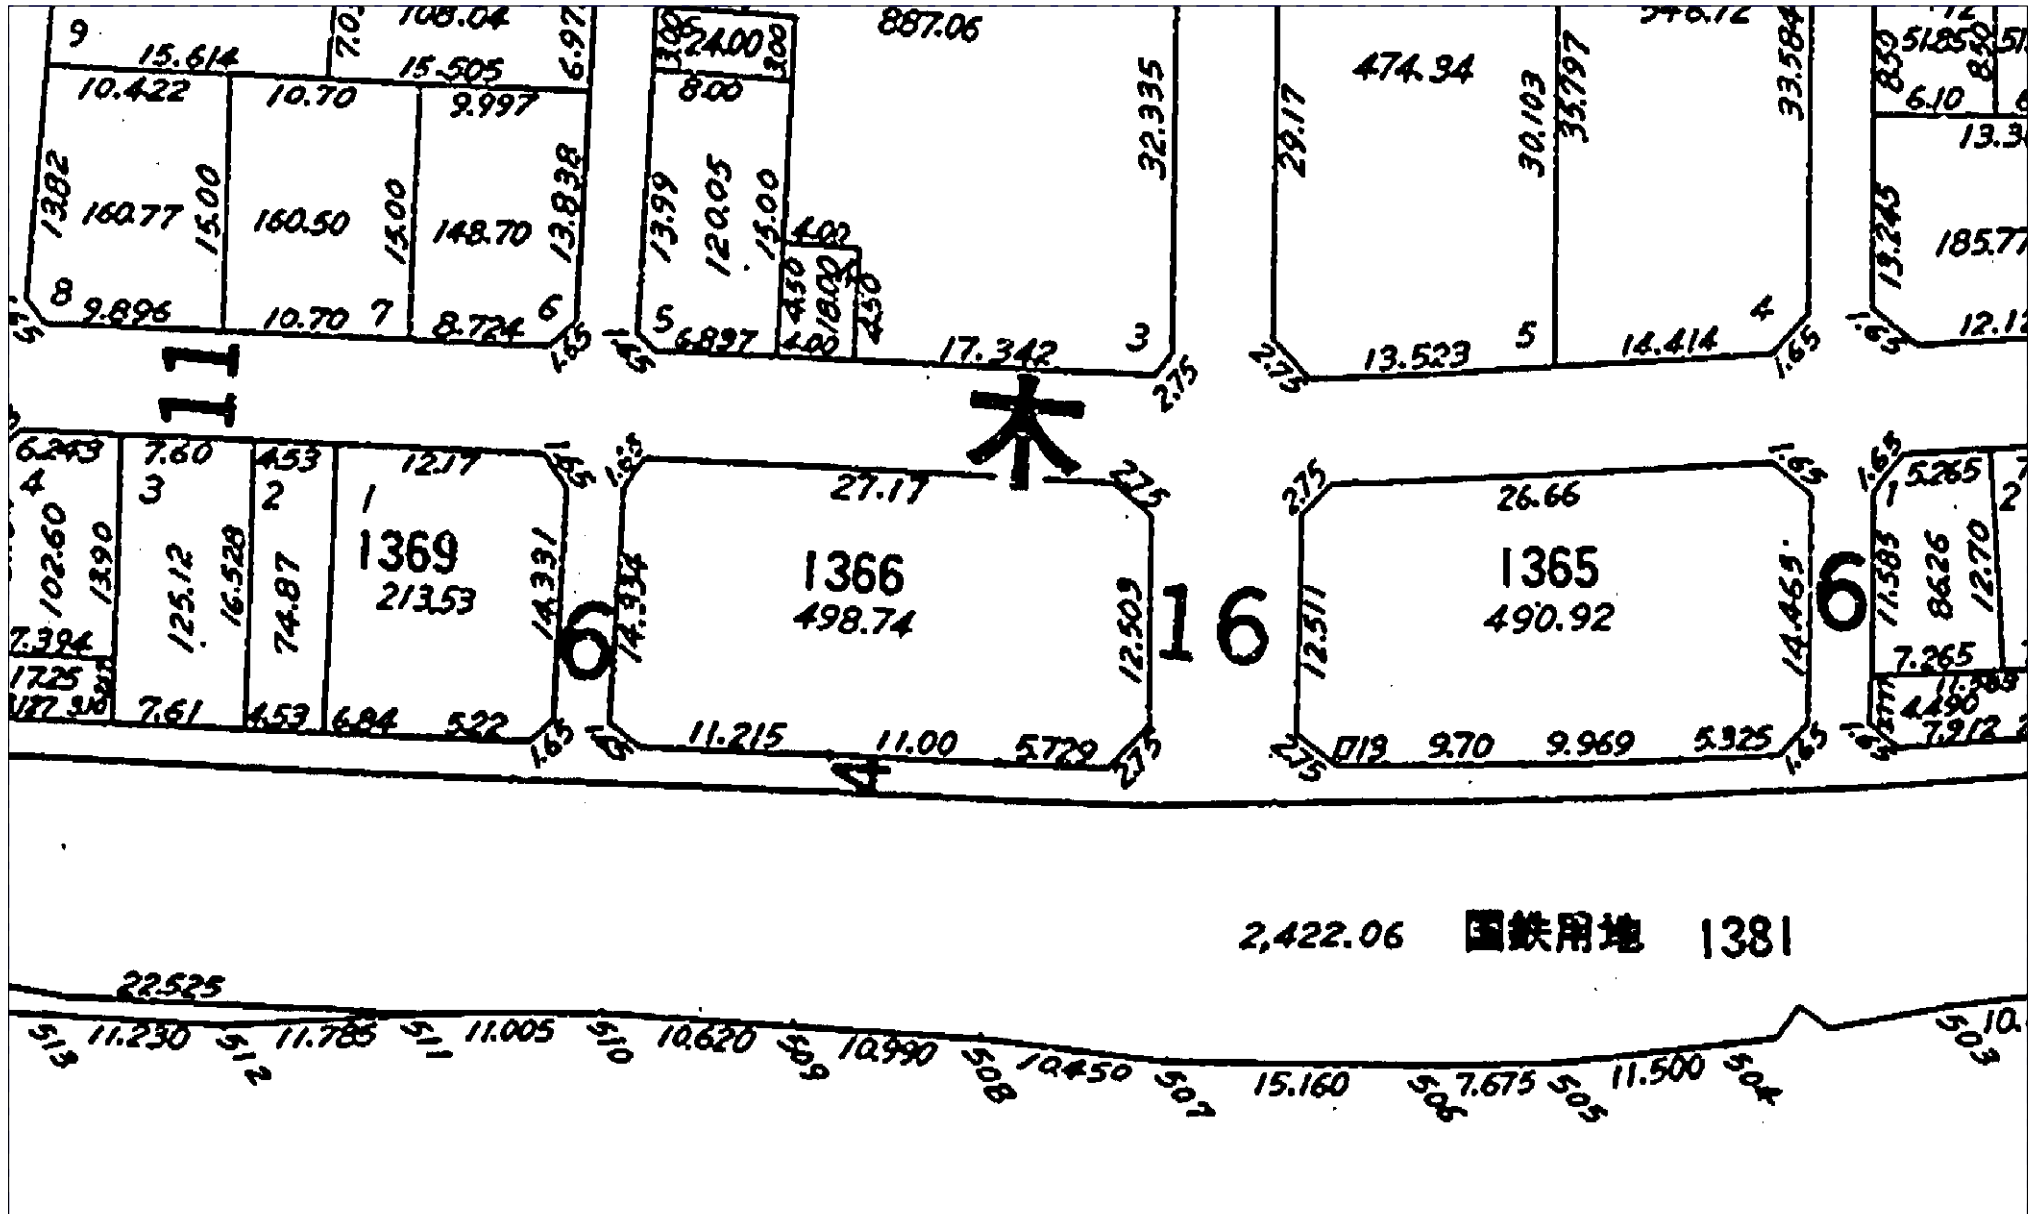

南浦和第一土地区画整理事業

換地処分 昭和35年3月31日

【参考図】

※記載内容は換地処分当時の状況を示したものであり、現在の境界の位置を証明するものではありません。