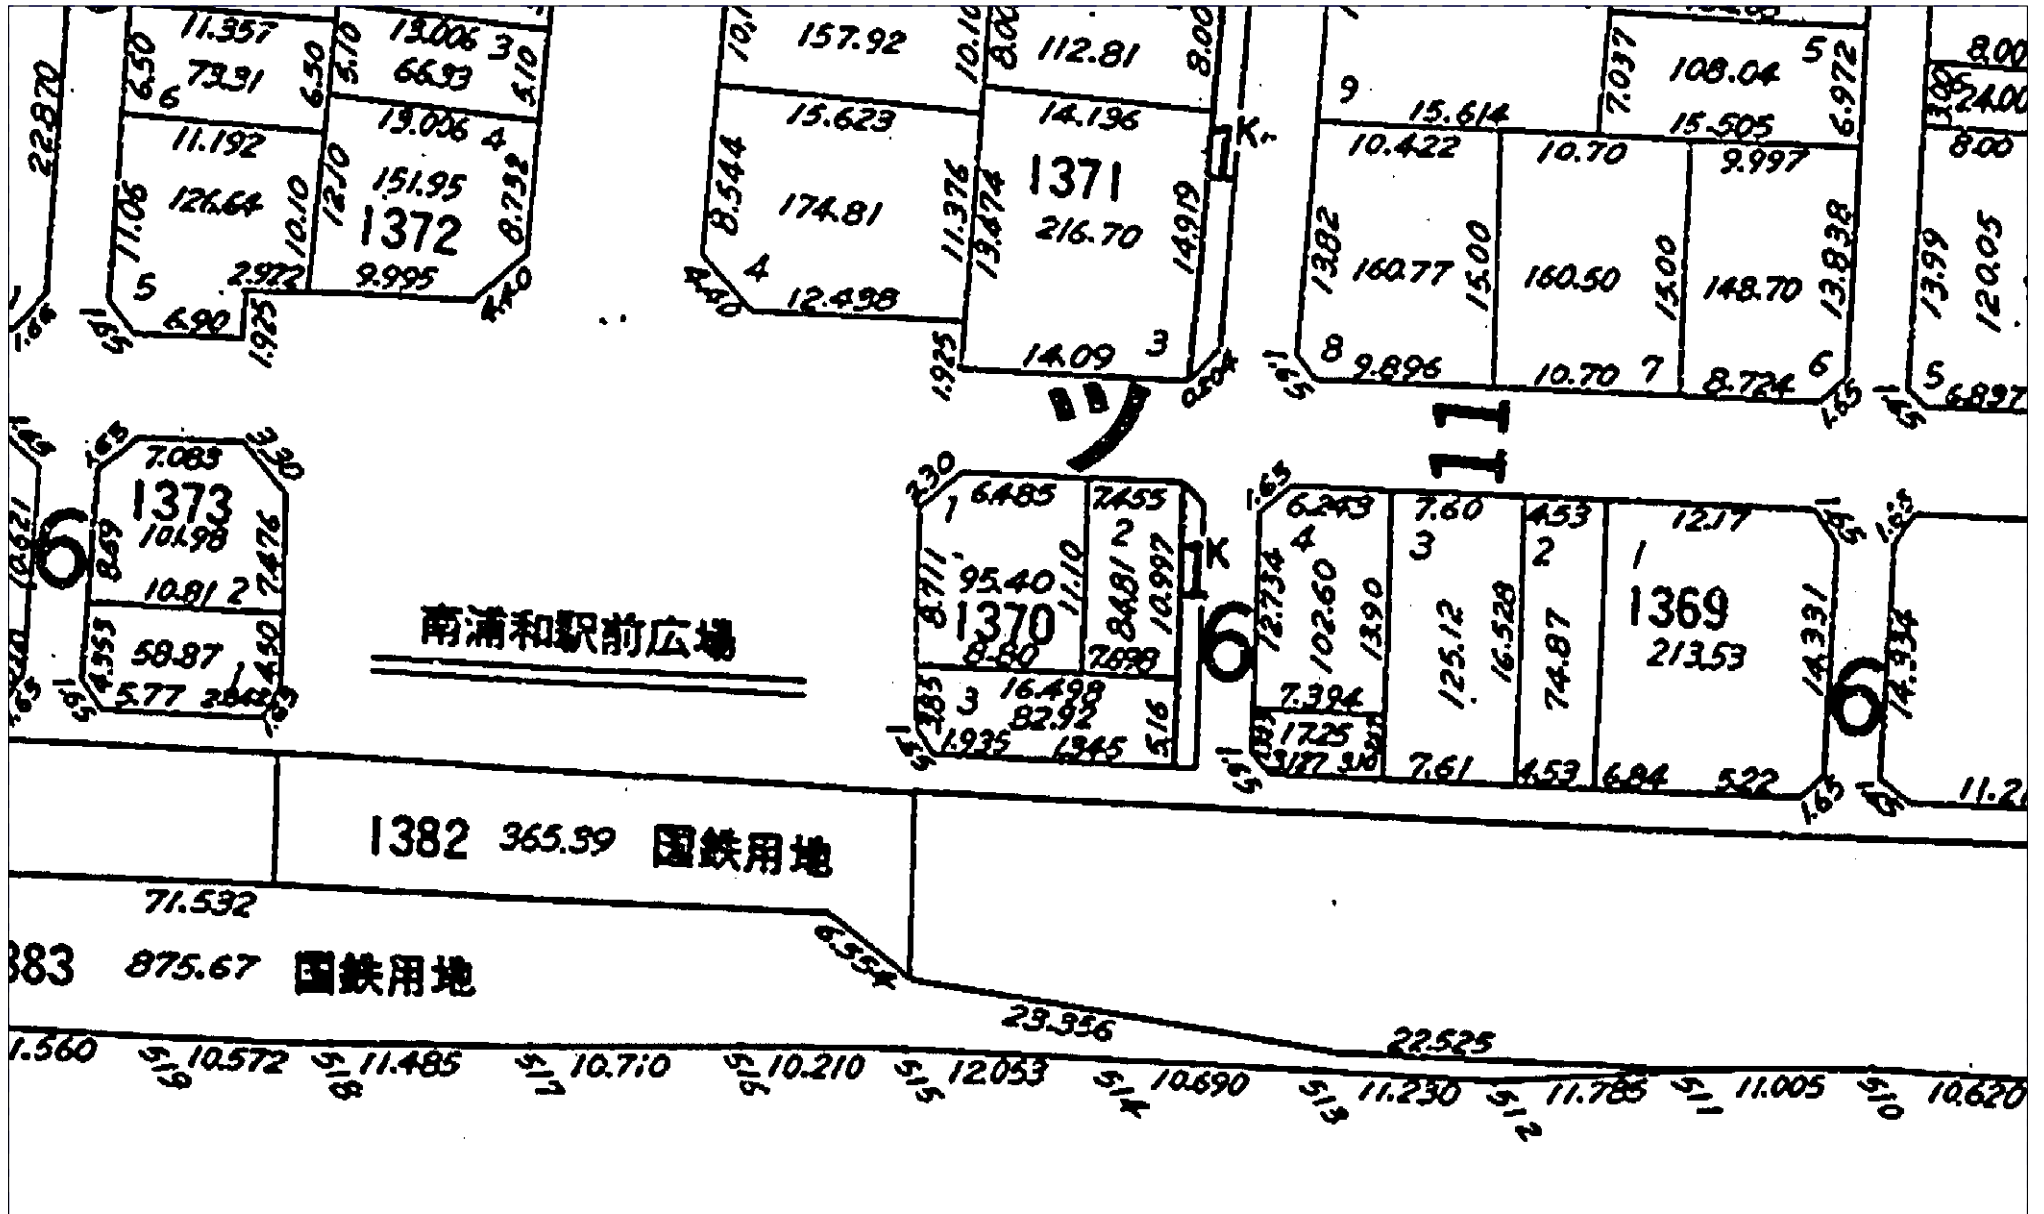

南浦和第一土地区画整理事業

換地処分 昭和35年3月31日

【参考図】

※記載内容は換地処分当時の状況を示したものであり、現在の境界の位置を証明するものではありません。