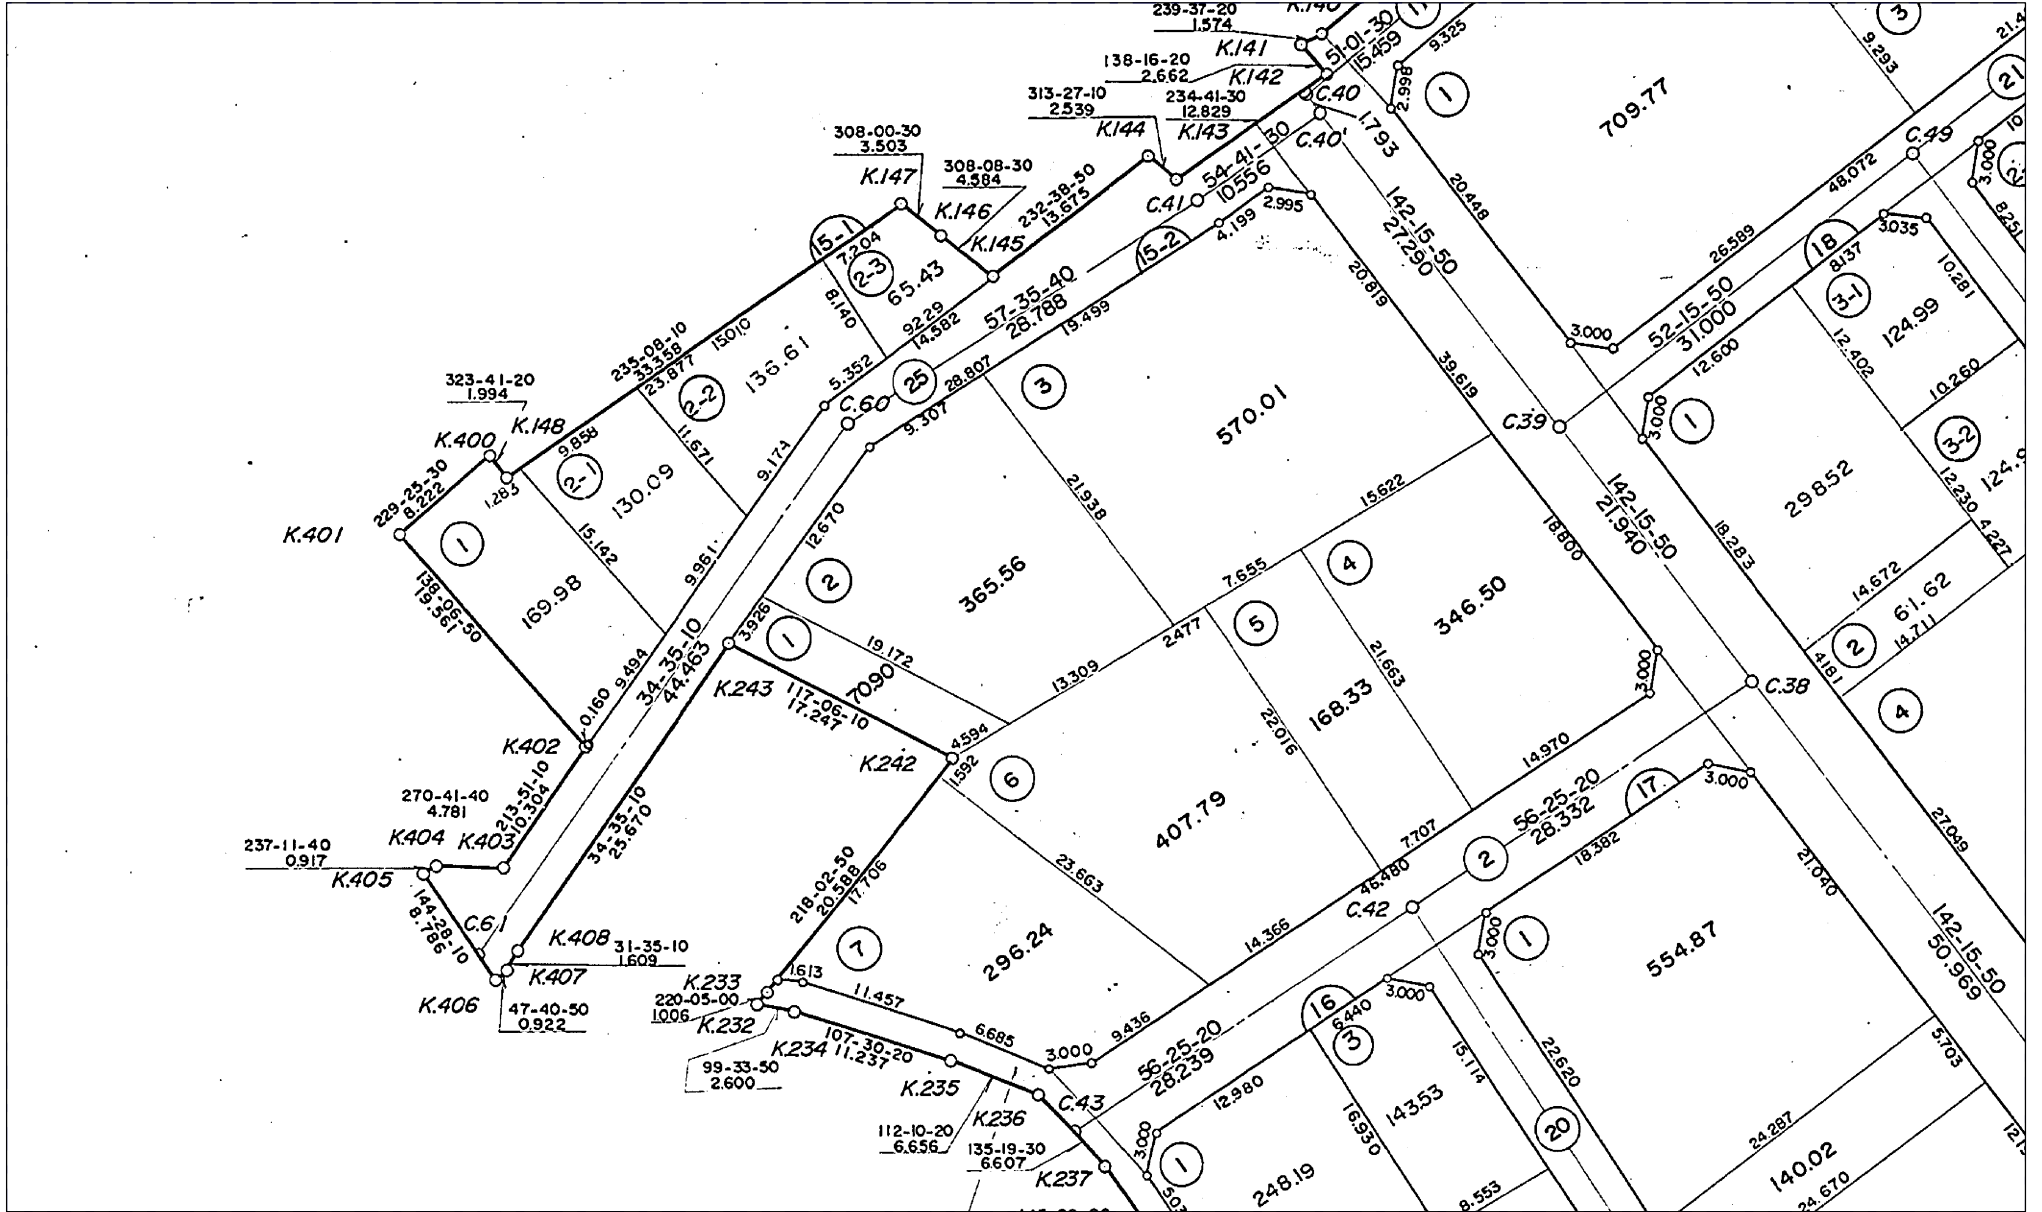

大谷口第一土地区画整理事業(諏訪入工区)

換地処分 昭和53年9月16日

【参考図】
 ※記載内容は換地処分当時の状況を示したものであり、現在の境界の位置を証明するものではありません。