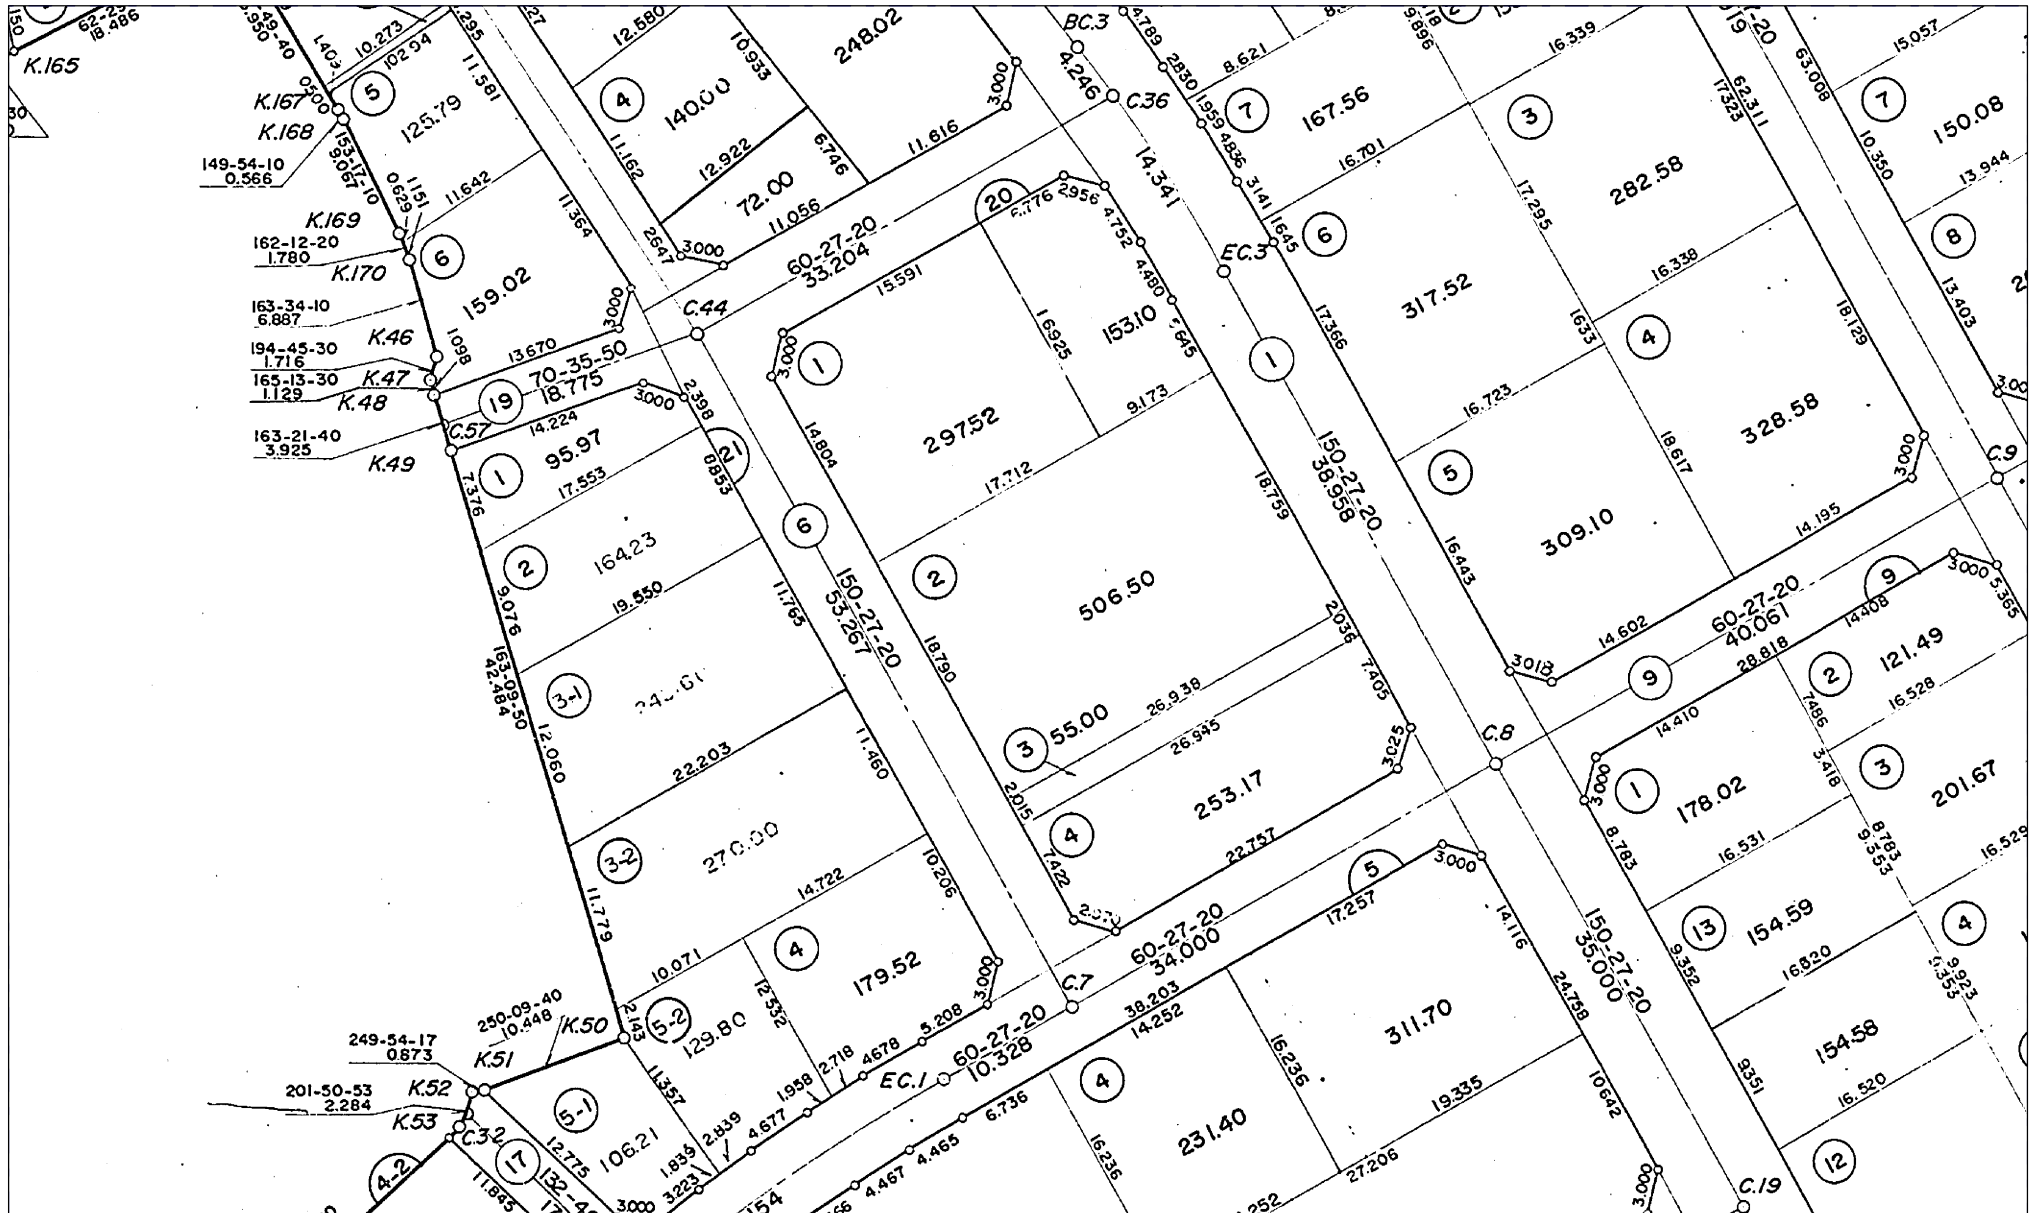

大谷口第一土地区画整理事業(諏訪入工区)

換地処分 昭和53年9月16日

【参考図】

※記載内容は換地処分当時の状況を示したものであり、現在の境界の位置を証明するものではありません。