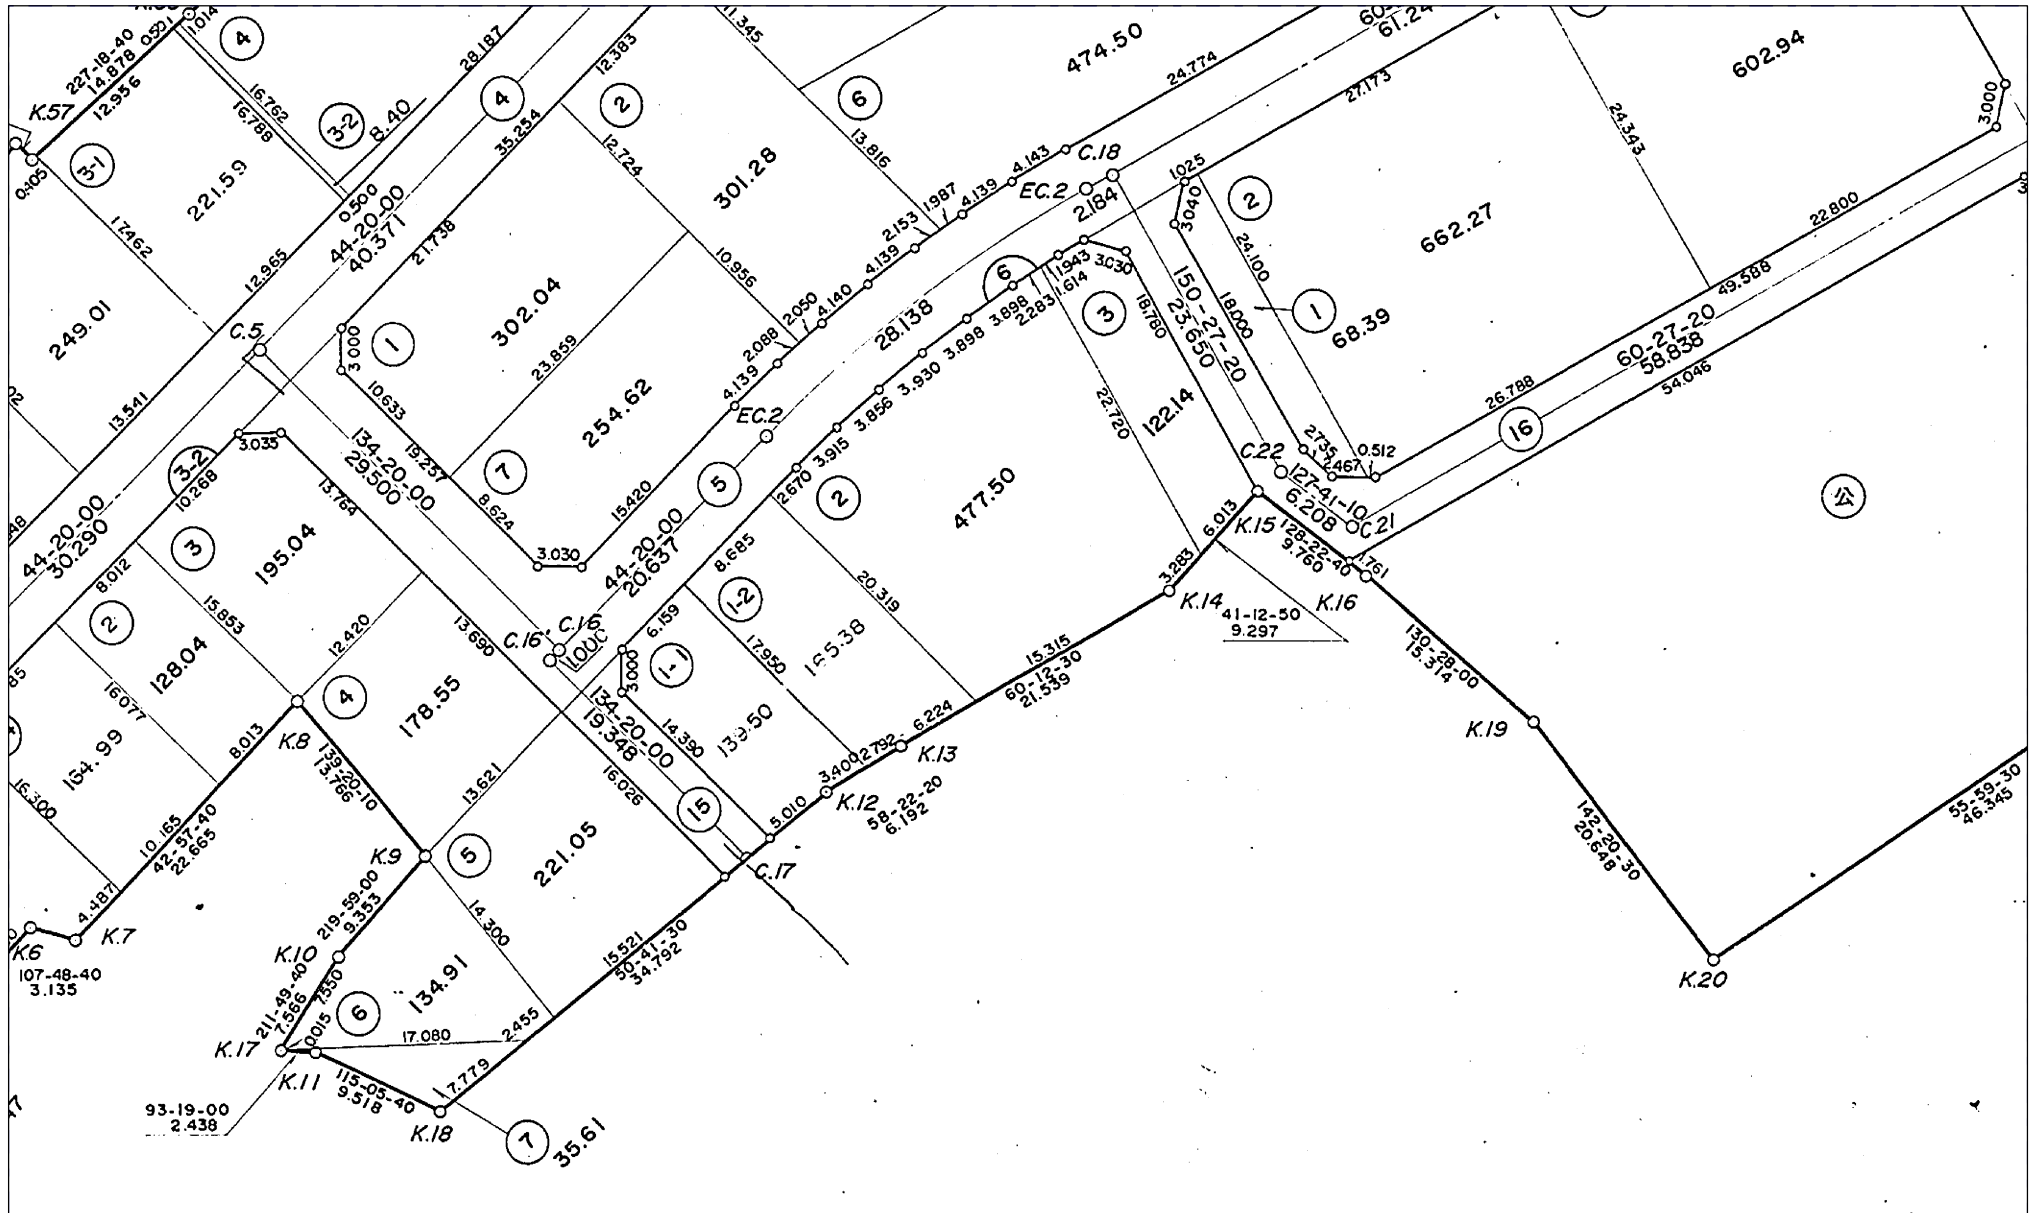

大谷口第一土地区画整理事業(諏訪入工区)

換地処分 昭和53年9月16日

【参考図】

※記載内容は換地処分当時の状況を示したものであり、現在の境界の位置を証明するものではありません。