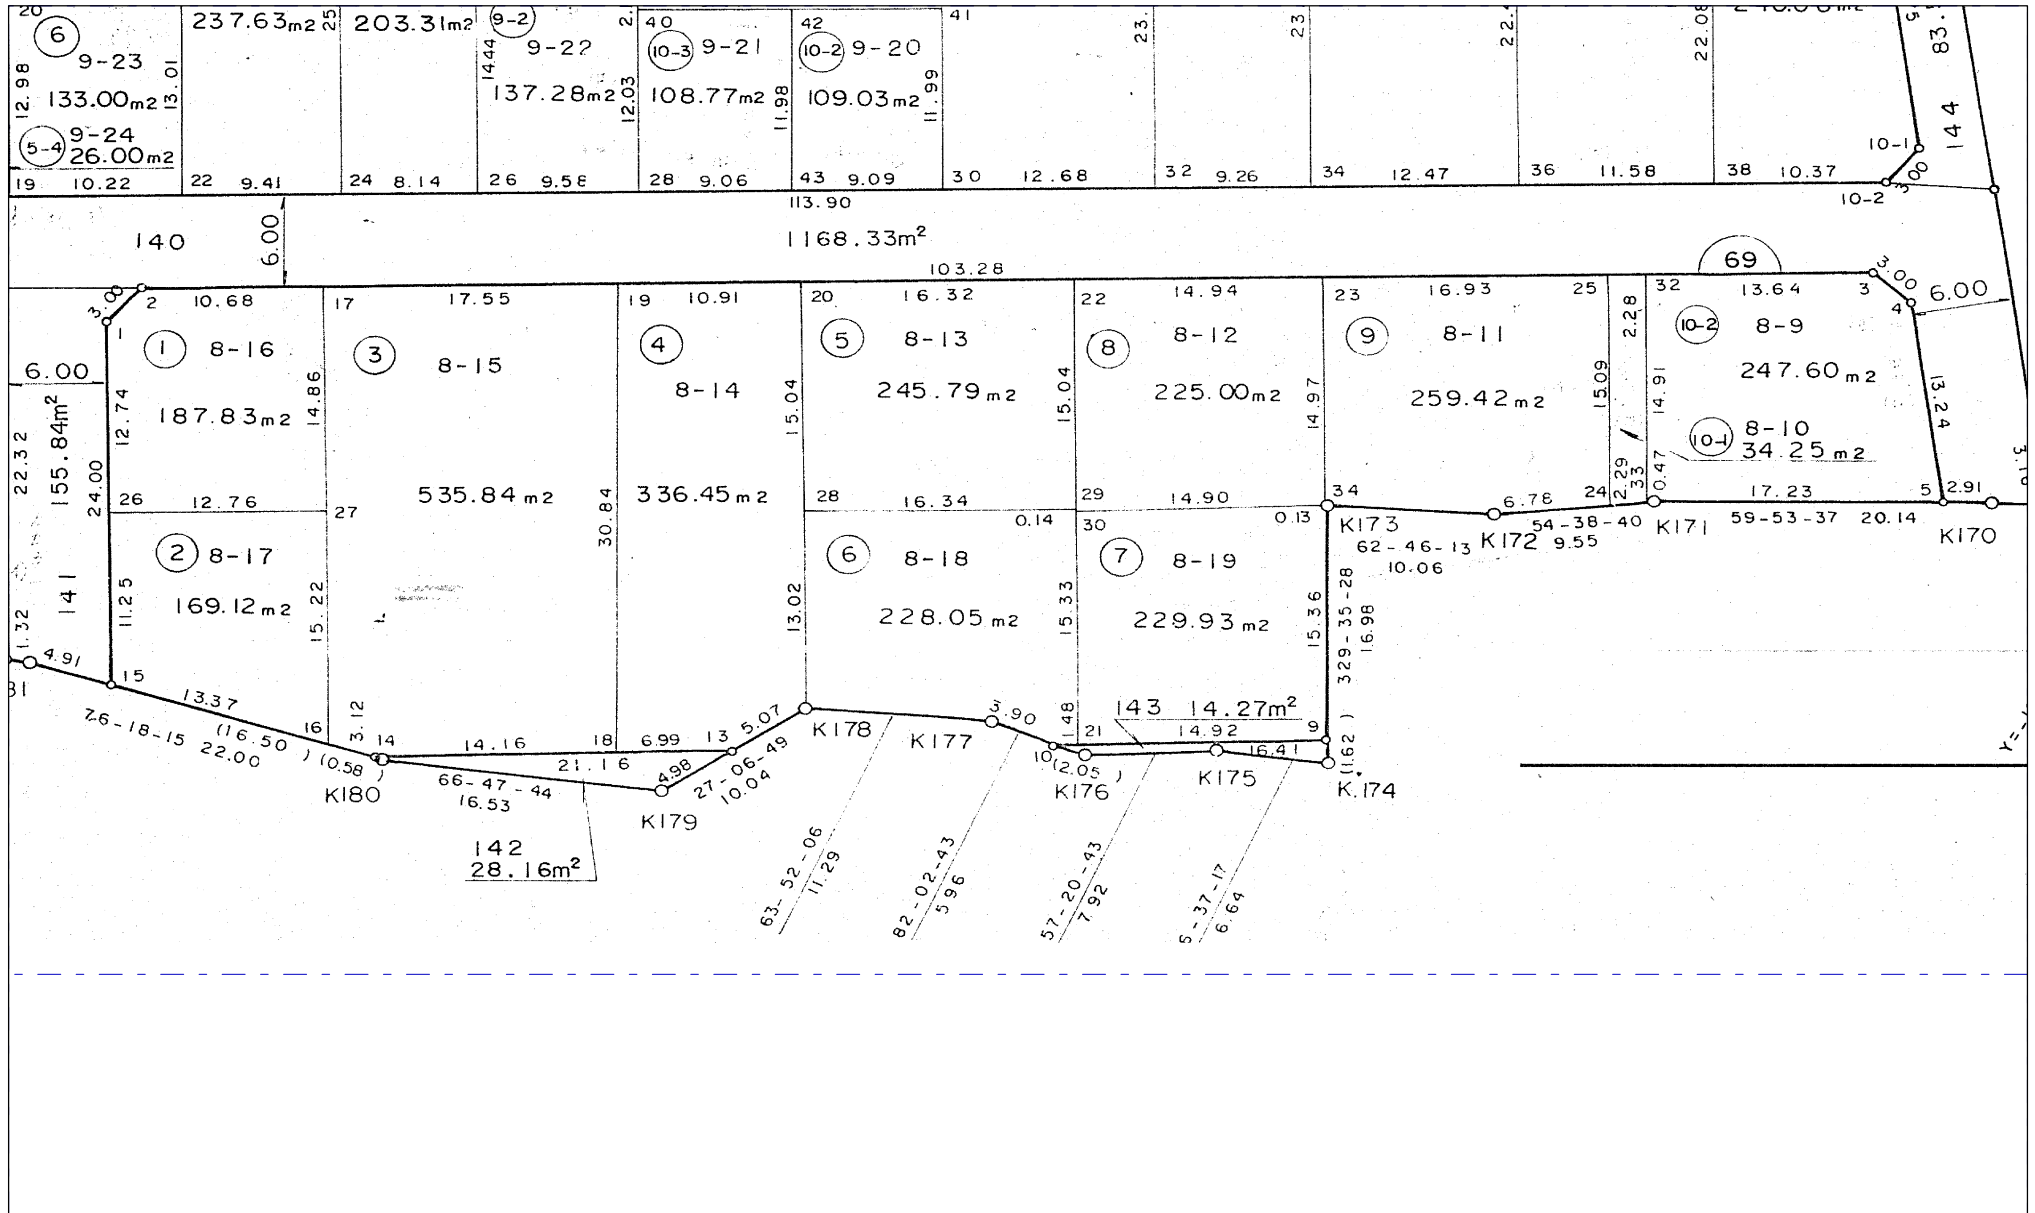

松木特定土地区画整理事業

換地処分 平成12年10月6日

【参考図】

※記載内容は換地処分当時の状況を示したものであり、現在の境界の位置を証明するものではありません。