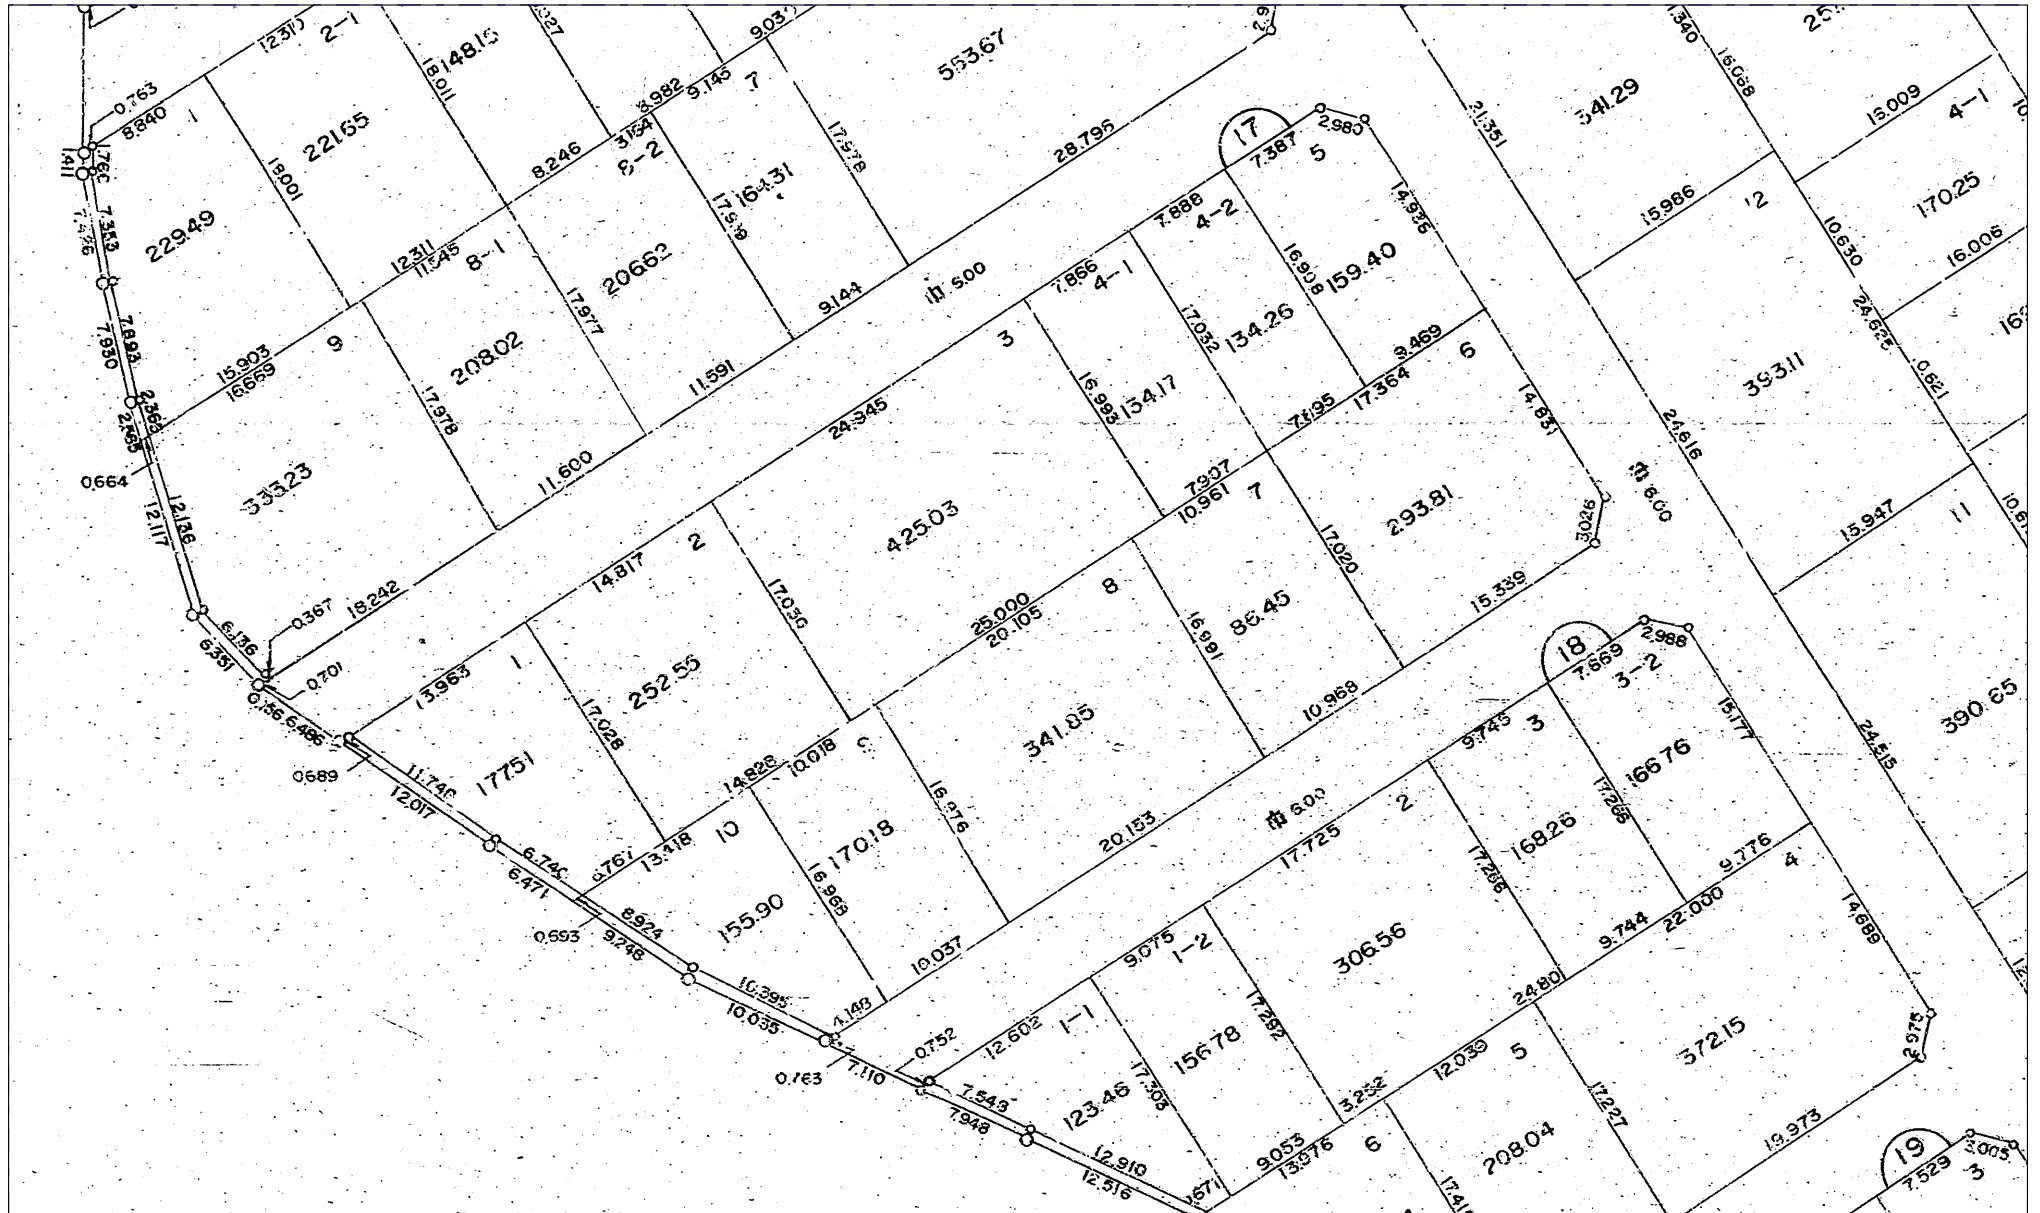

駒前土地区画整理事業

換地処分 昭和51年3月13日

【参考図】

※記載内容は換地処分当時の状況を示したものであり、現在の境界の位置を証明するものではありません。