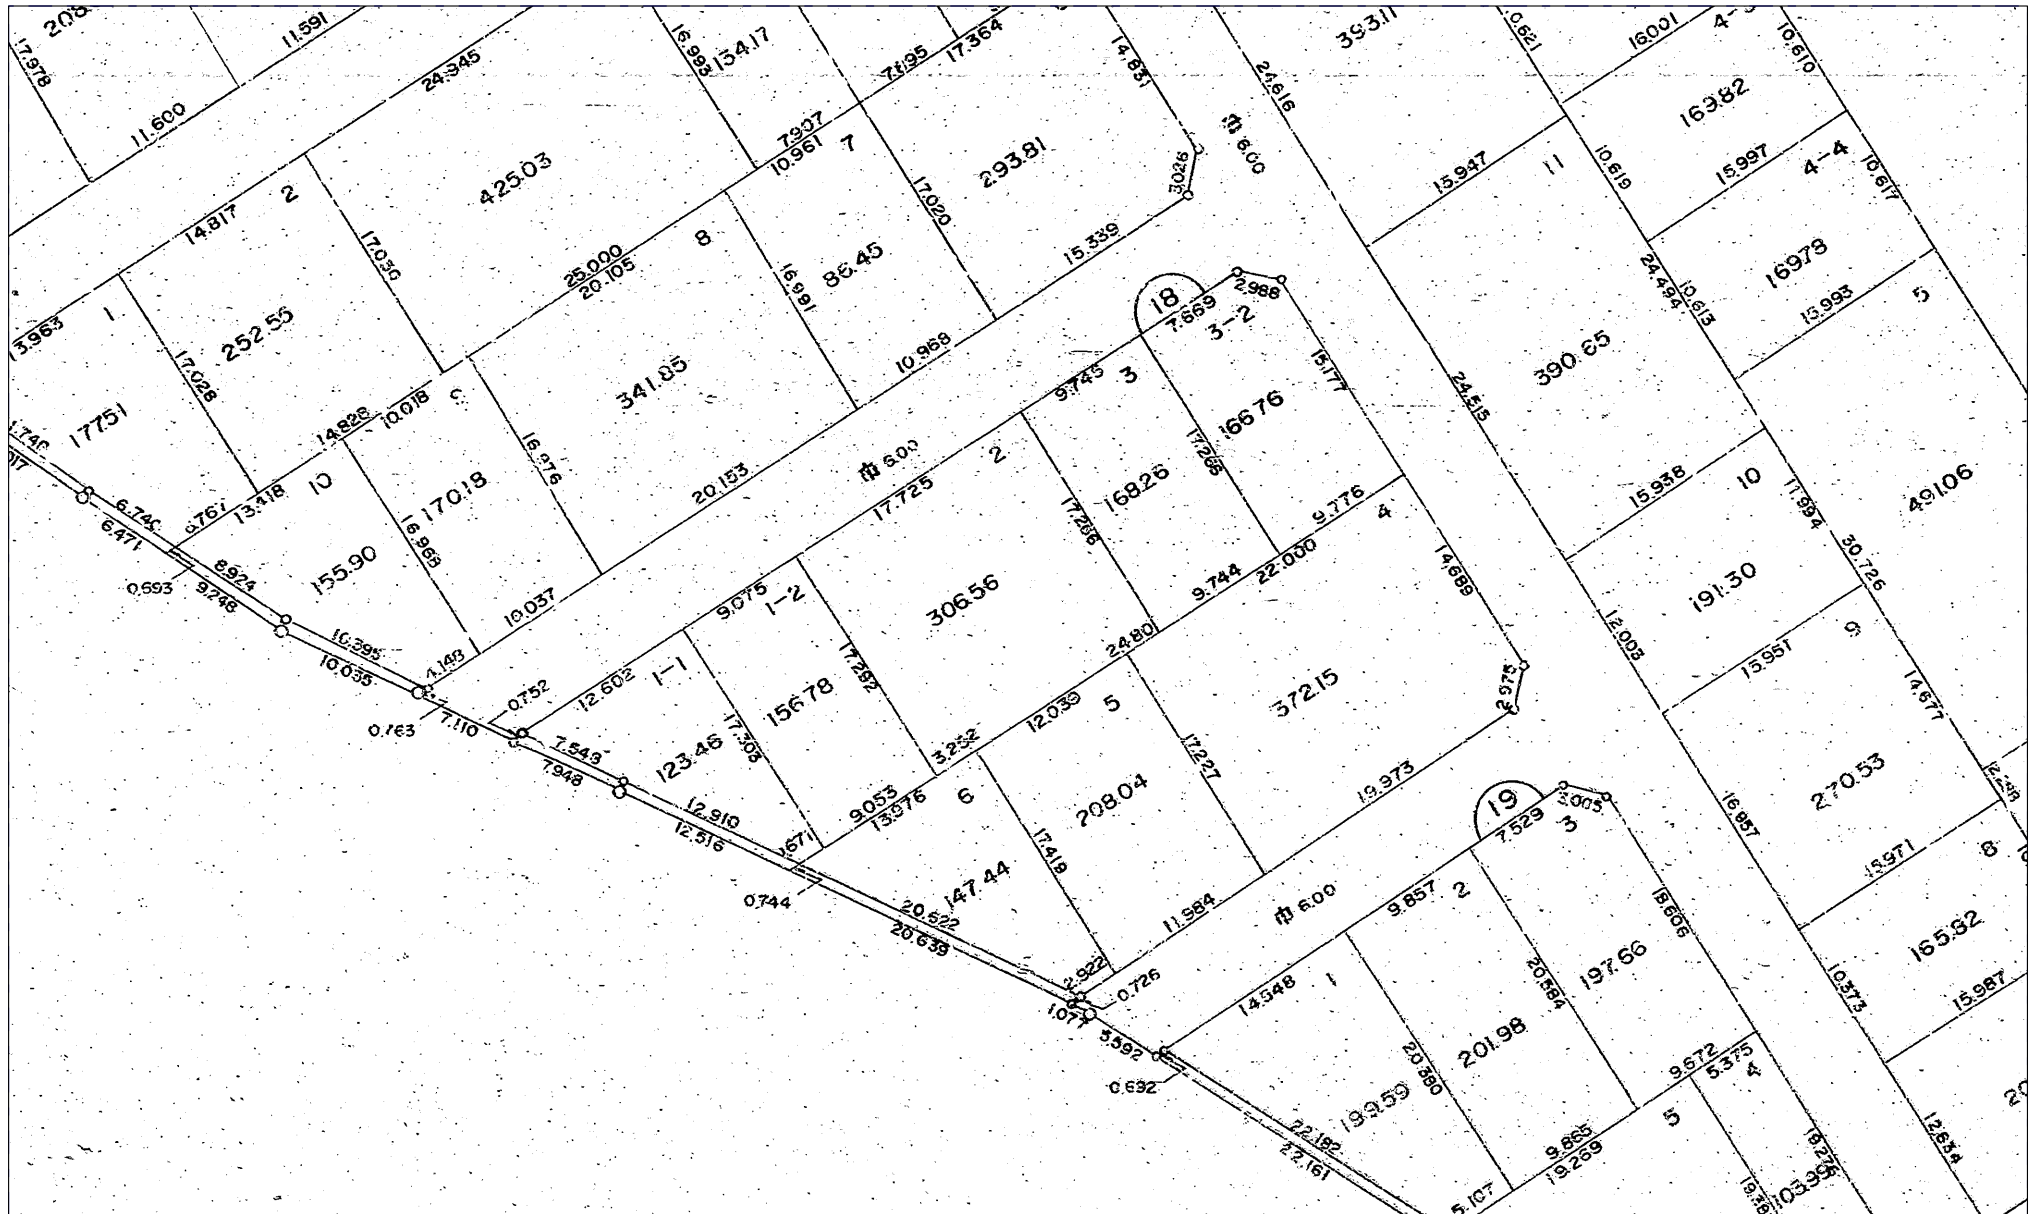

駒前土地区画整理事業

換地処分 昭和51年3月13日

【参考図】

※記載内容は換地処分当時の状況を示したものであり、現在の境界の位置を証明するものではありません。