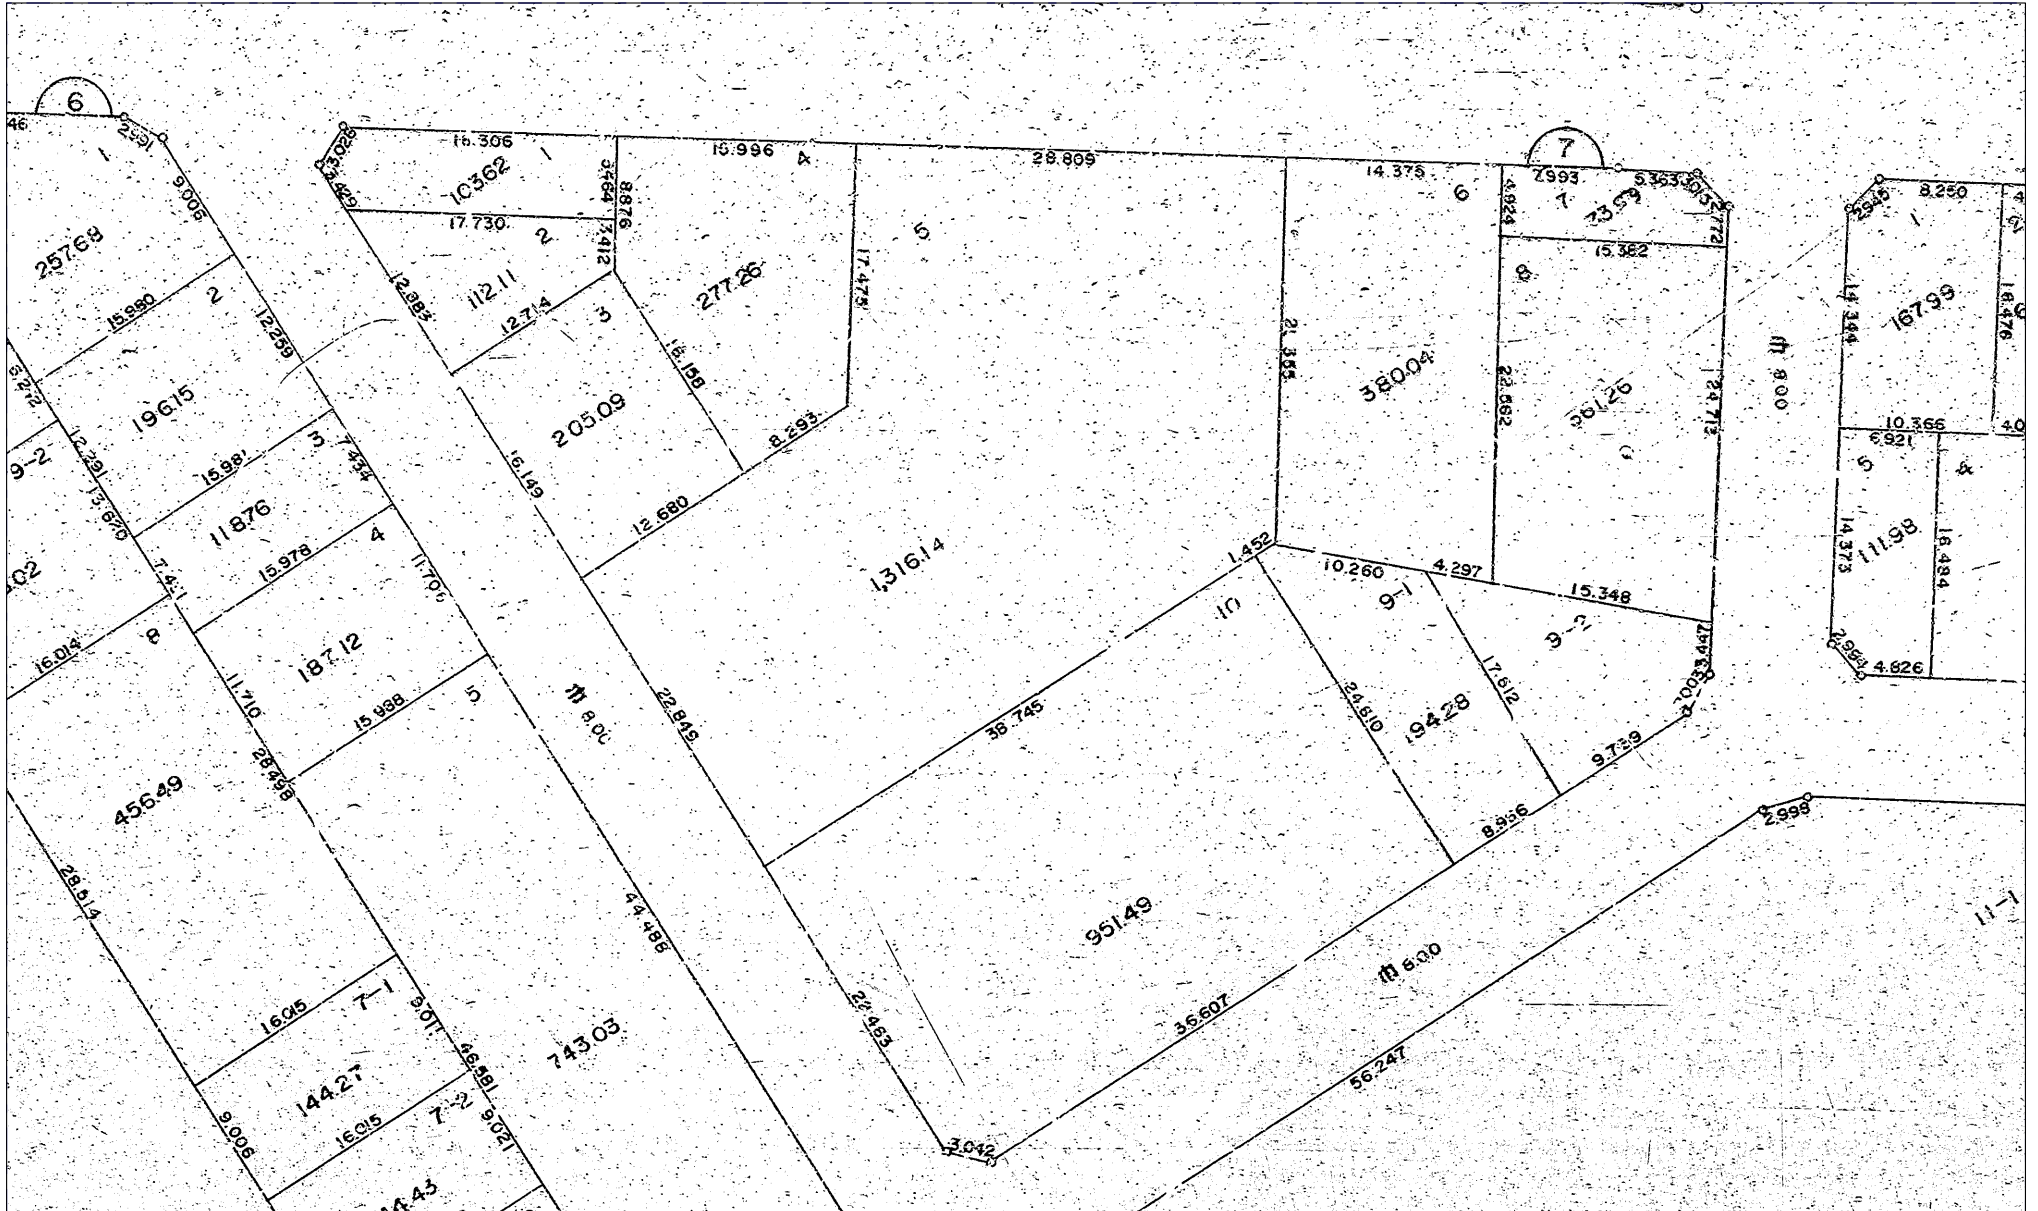

駒前土地区画整理事業

換地処分 昭和51年3月13日

【参考図】

※記載内容は換地処分当時の状況を示したものであり、現在の境界の位置を証明するものではありません。