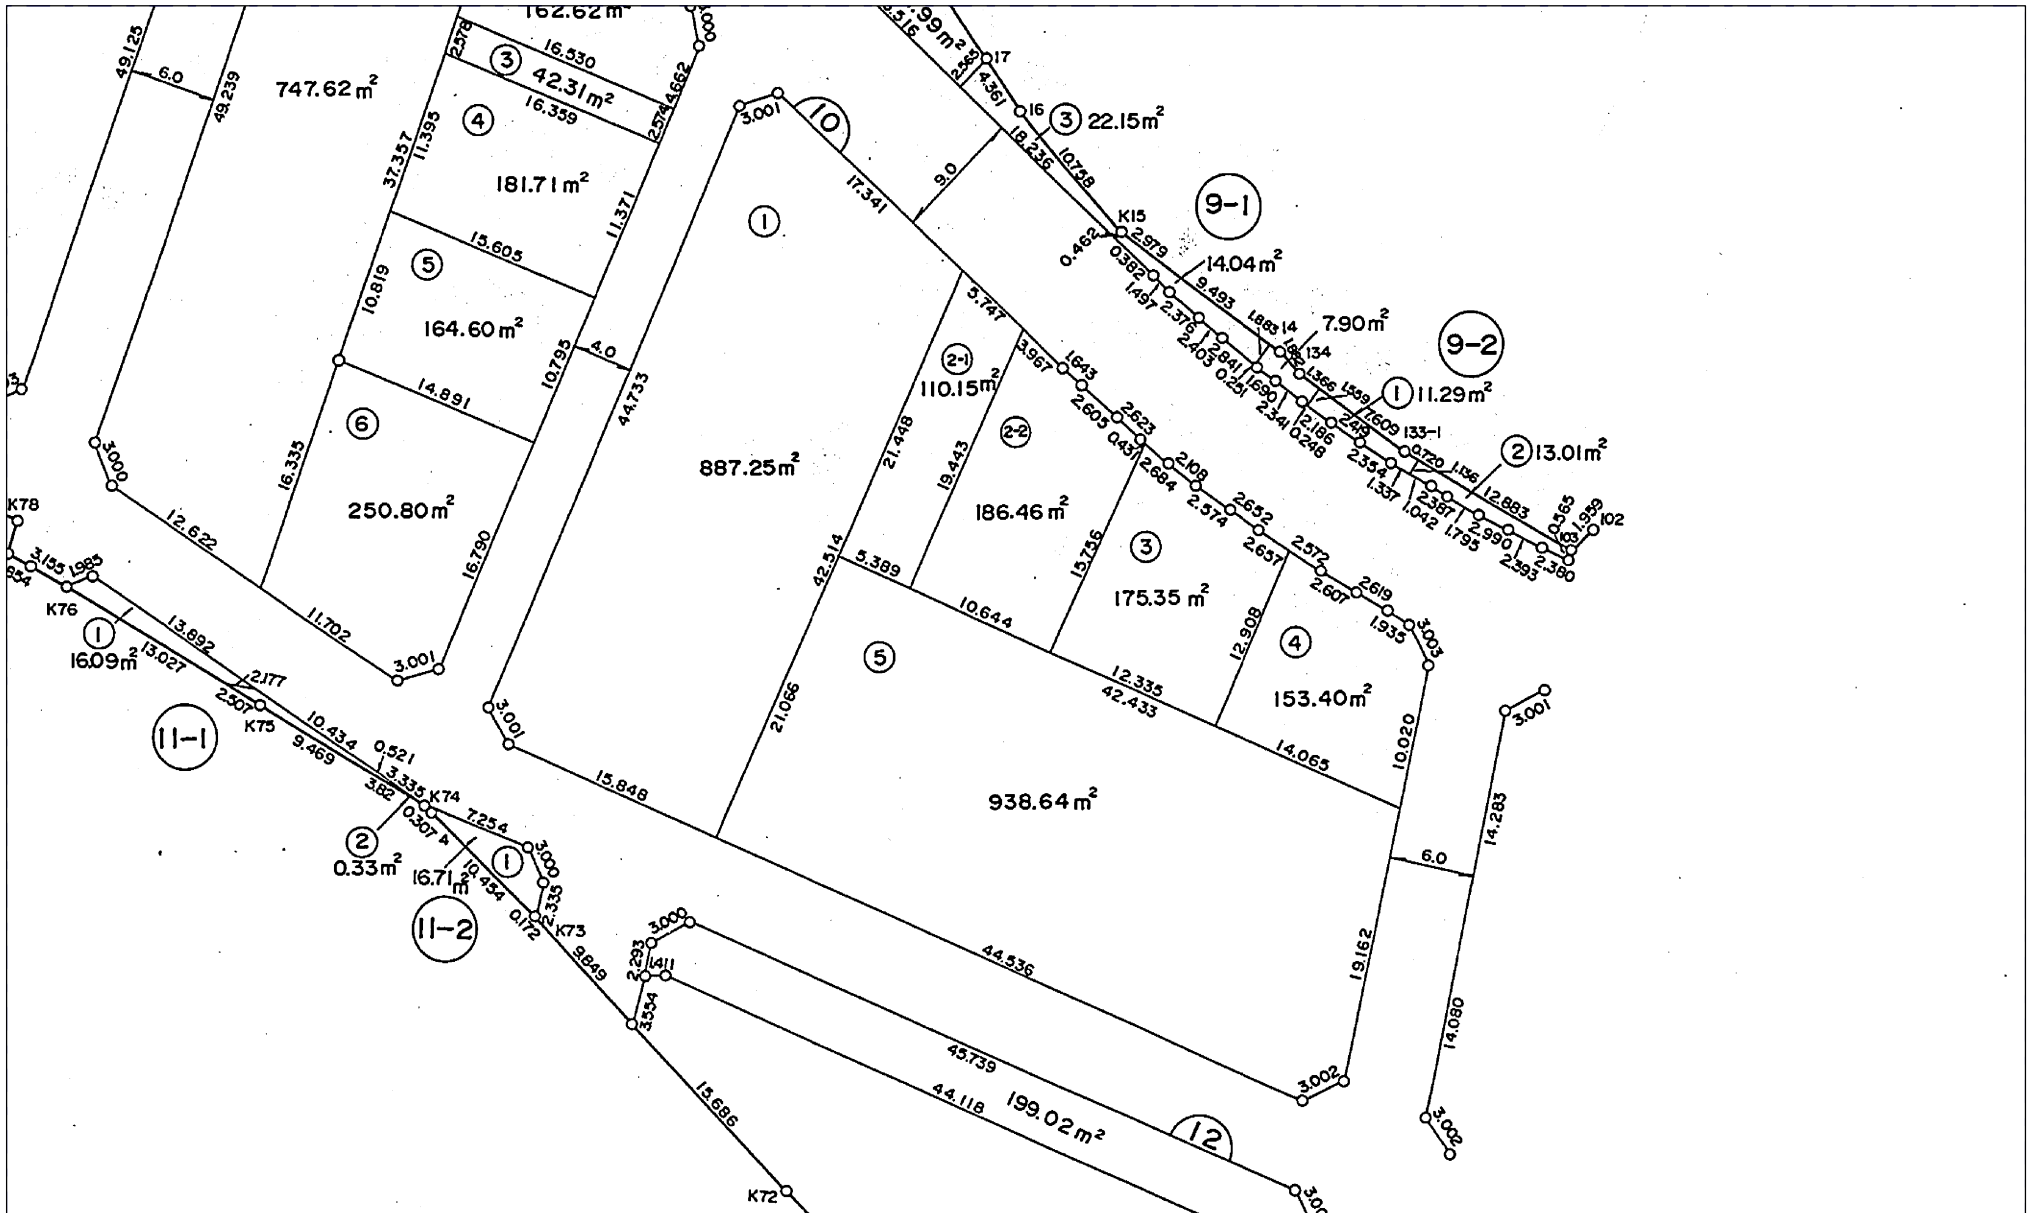

# 中尾第二特定土地区画整理事業

換地処分 昭和62年9月29日

## 【参考図】

※記載内容は換地処分当時の状況を示したものであり、現在の境界の位置を証明するものではありません。