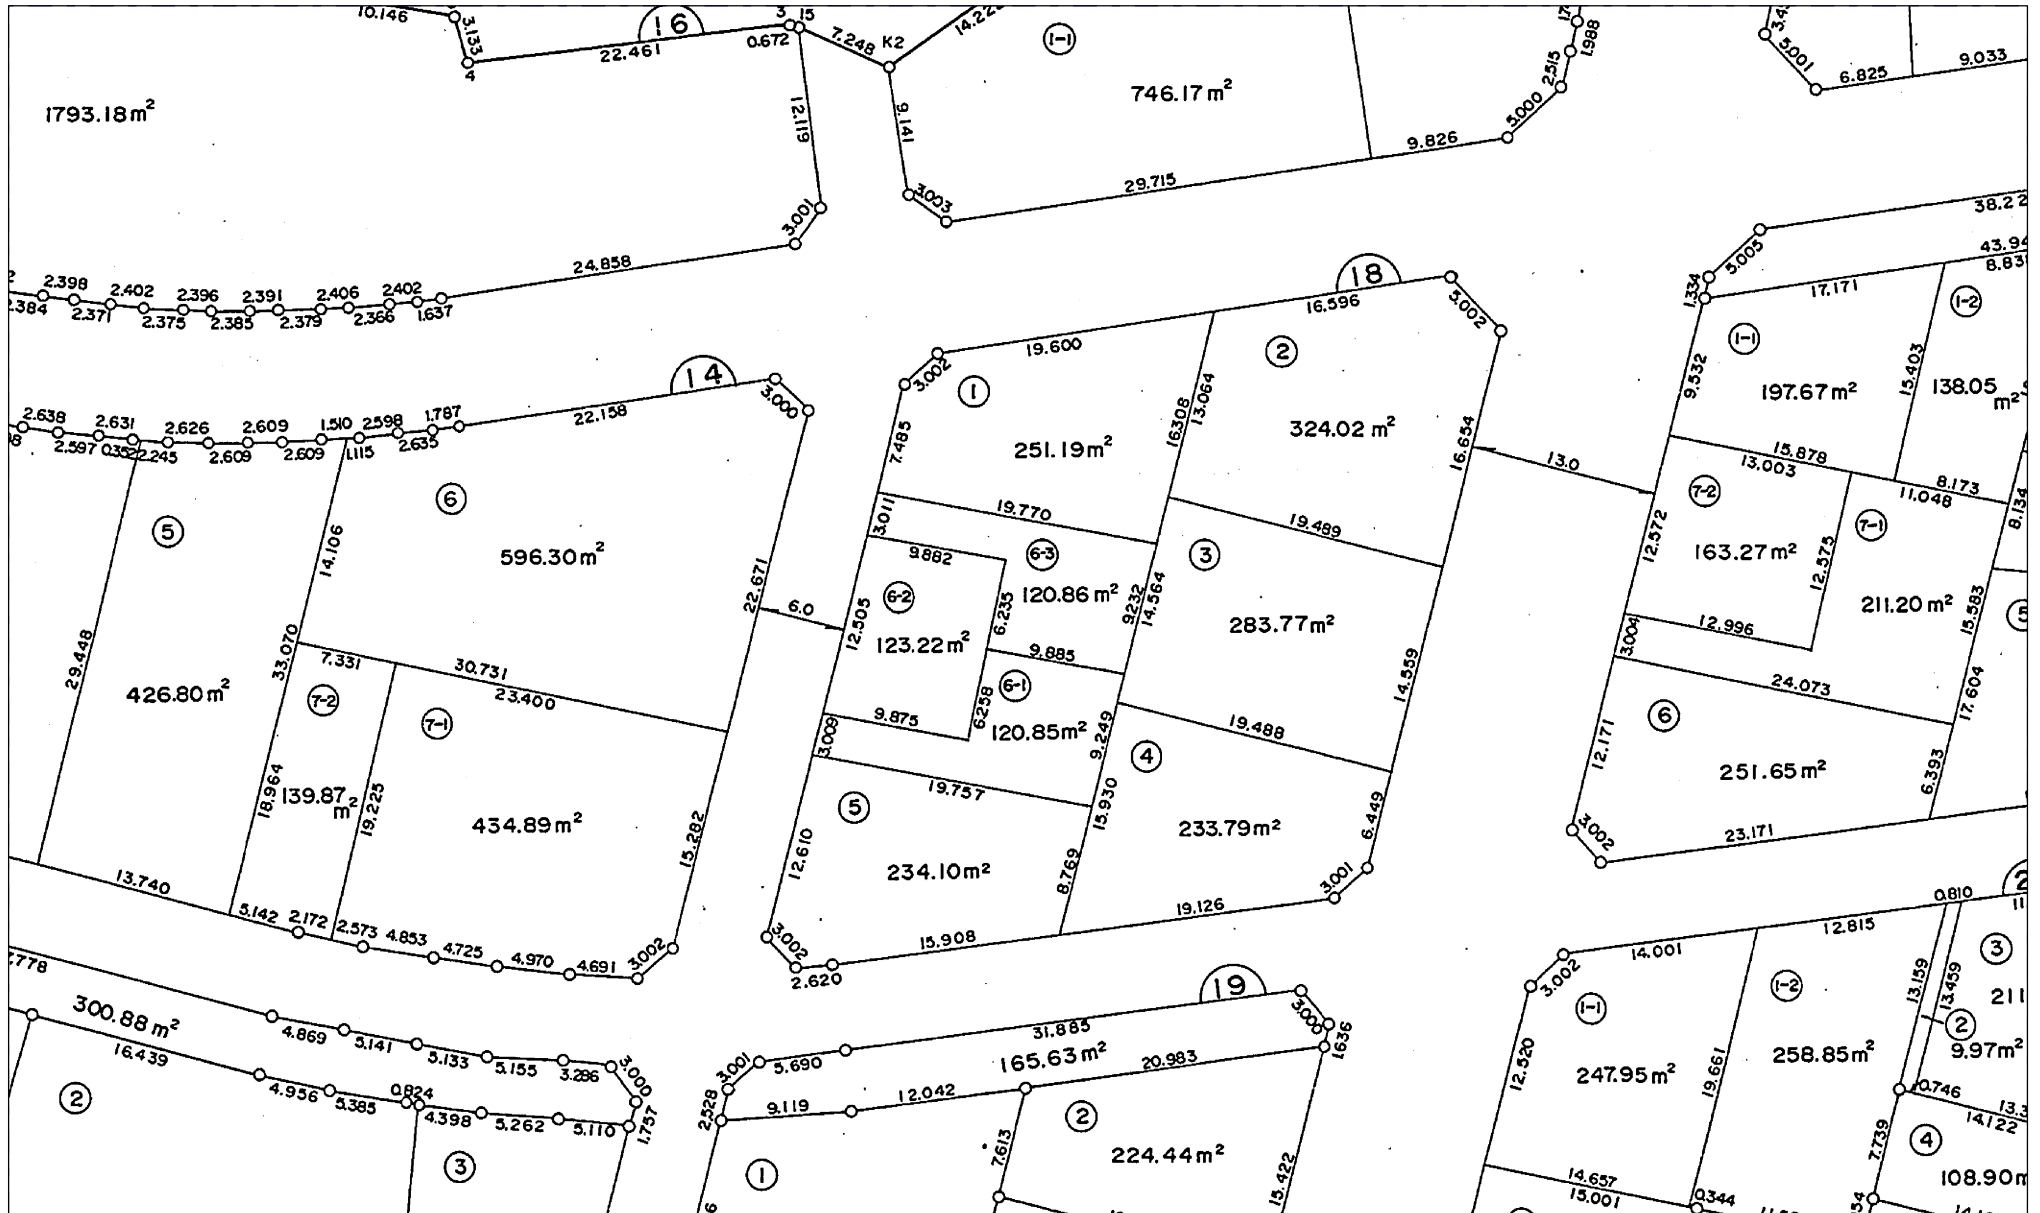

# 中尾第二特定土地区画整理事業

換地処分 昭和62年9月29日

## 【参考図】

※記載内容は換地処分当時の状況を示したものであり、現在の境界の位置を証明するものではありません。