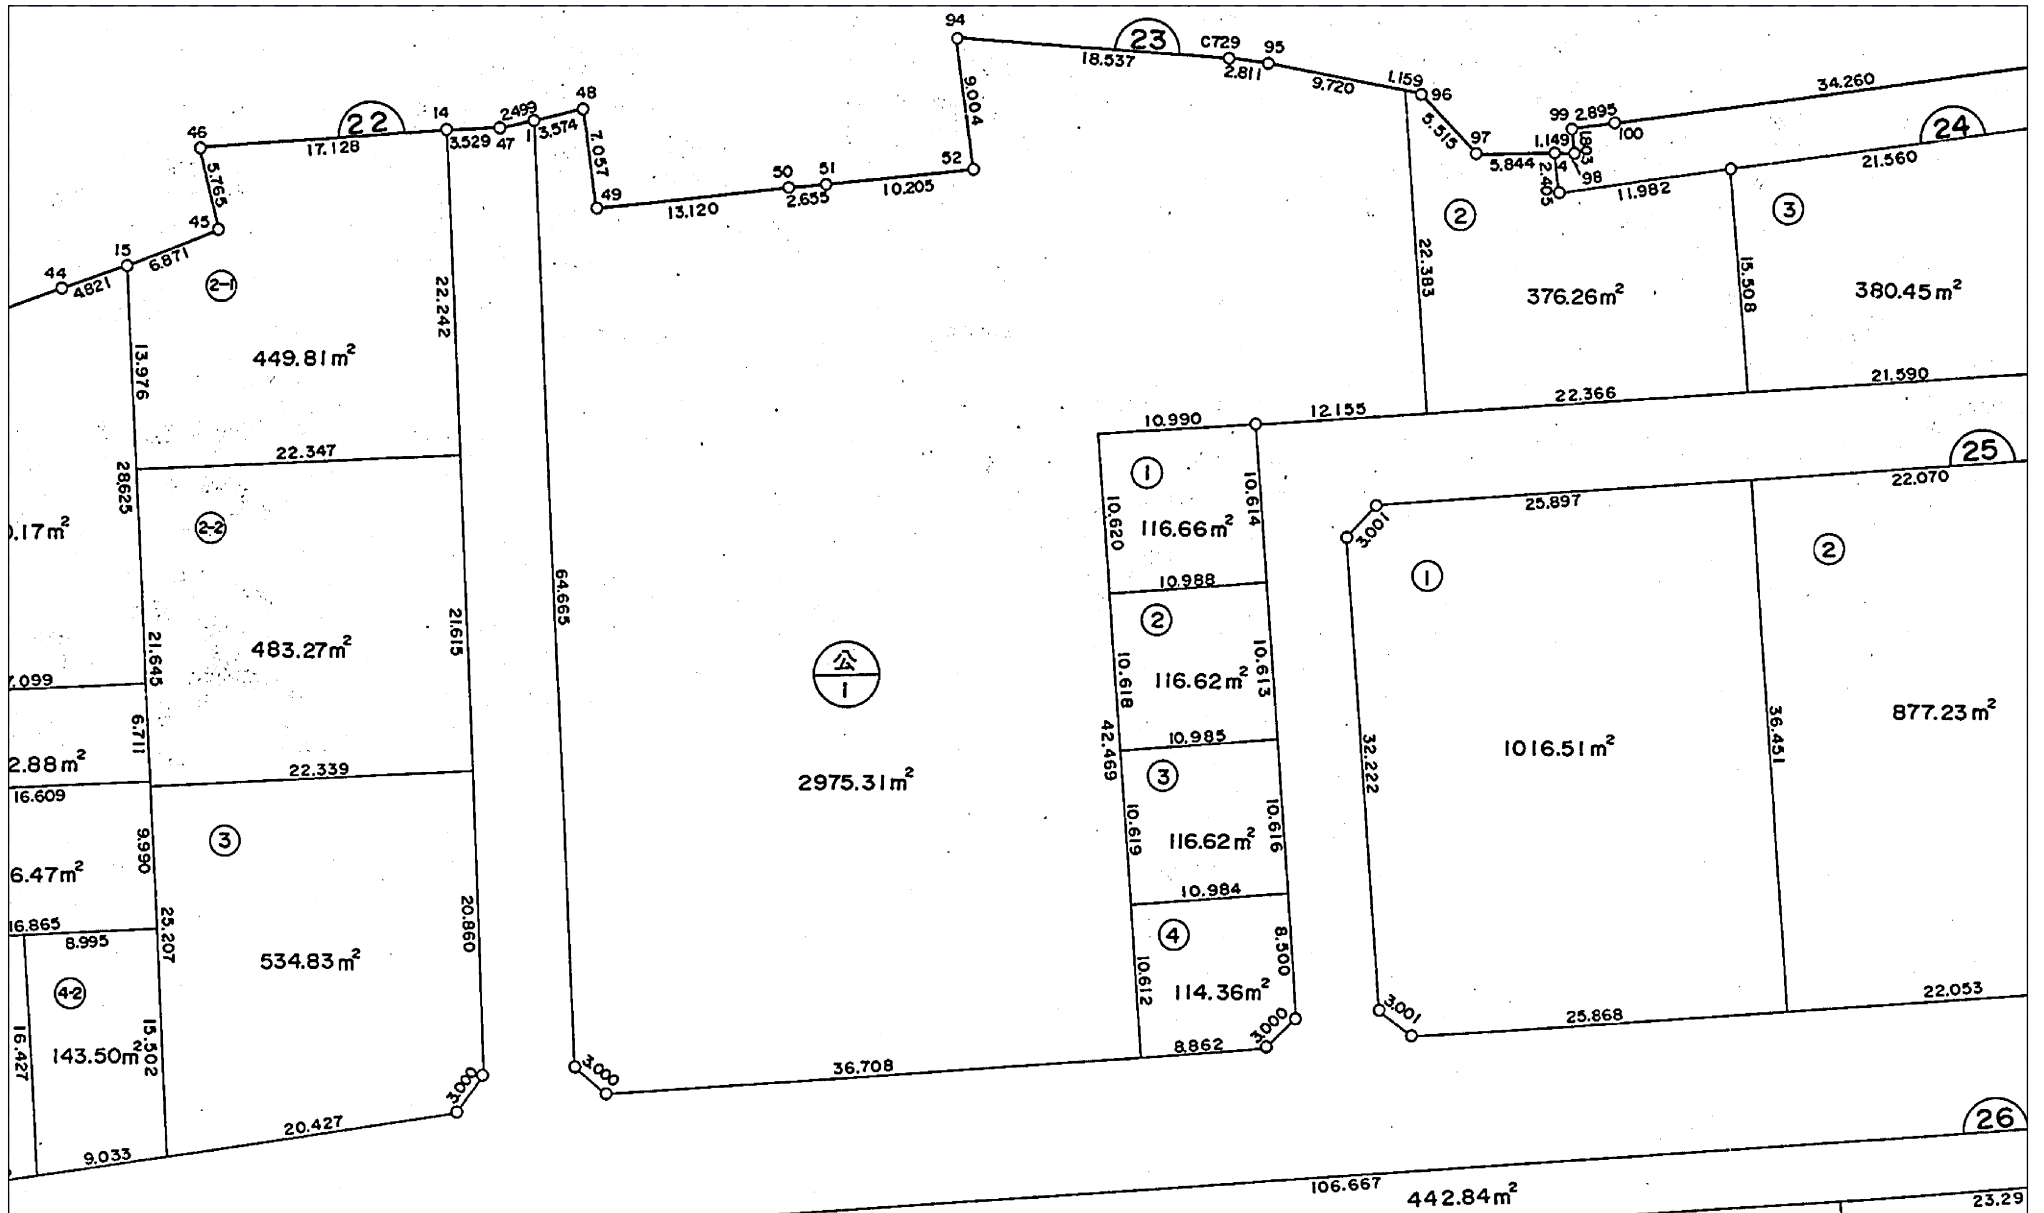

# 中尾第二特定土地区画整理事業

換地処分 昭和62年9月29日

## 【参考図】

※記載内容は換地処分当時の状況を示したものであり、現在の境界の位置を証明するものではありません。