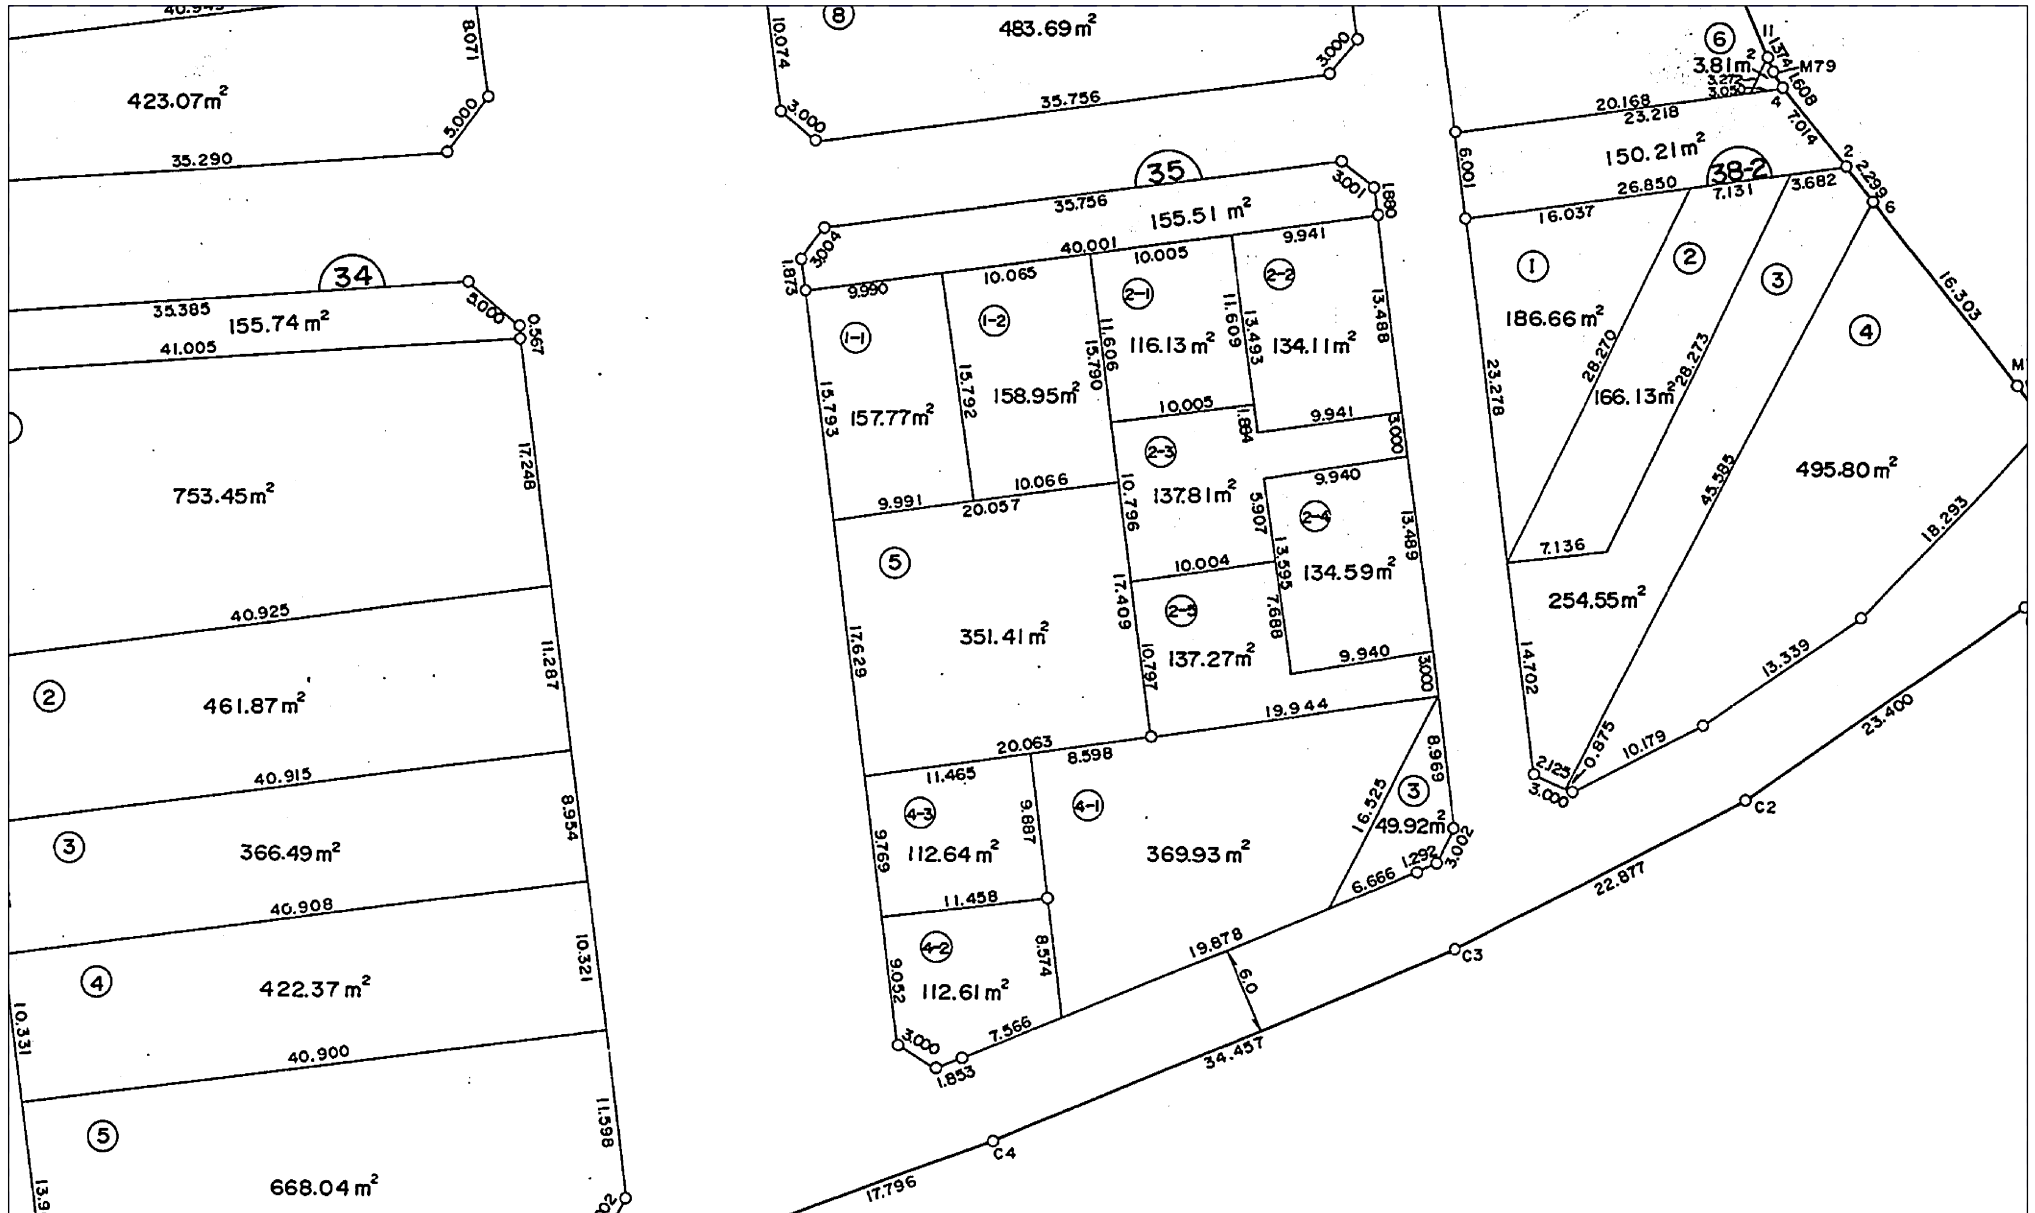

# 中尾第二特定土地区画整理事業

換地処分 昭和62年9月29日

## 【参考図】

※記載内容は換地処分当時の状況を示したものであり、現在の境界の位置を証明するものではありません。