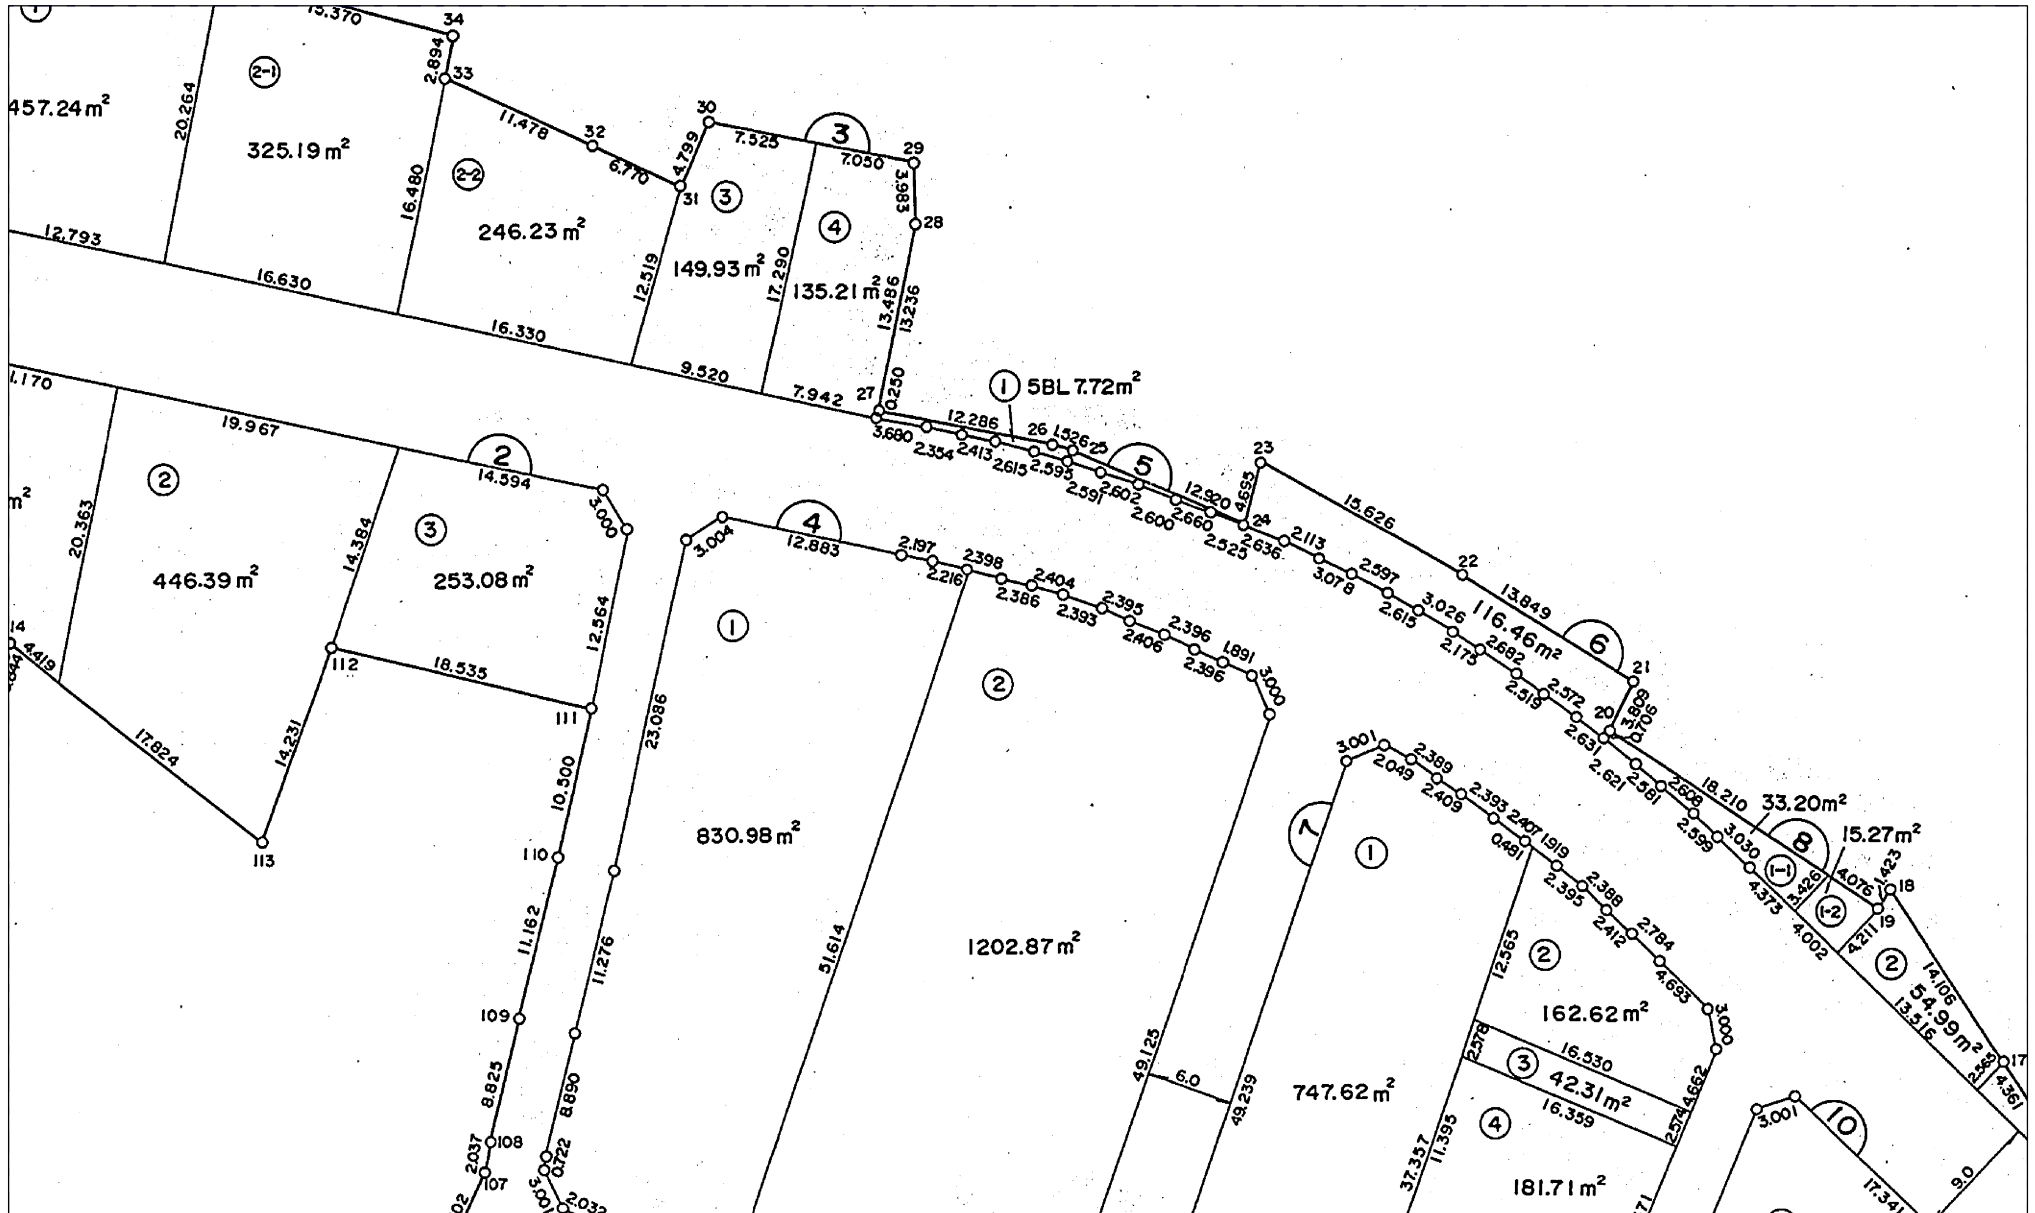

# 中尾第二特定土地区画整理事業

換地処分 昭和62年9月29日

## 【参考図】

※記載内容は換地処分当時の状況を示したものであり、現在の境界の位置を証明するものではありません。