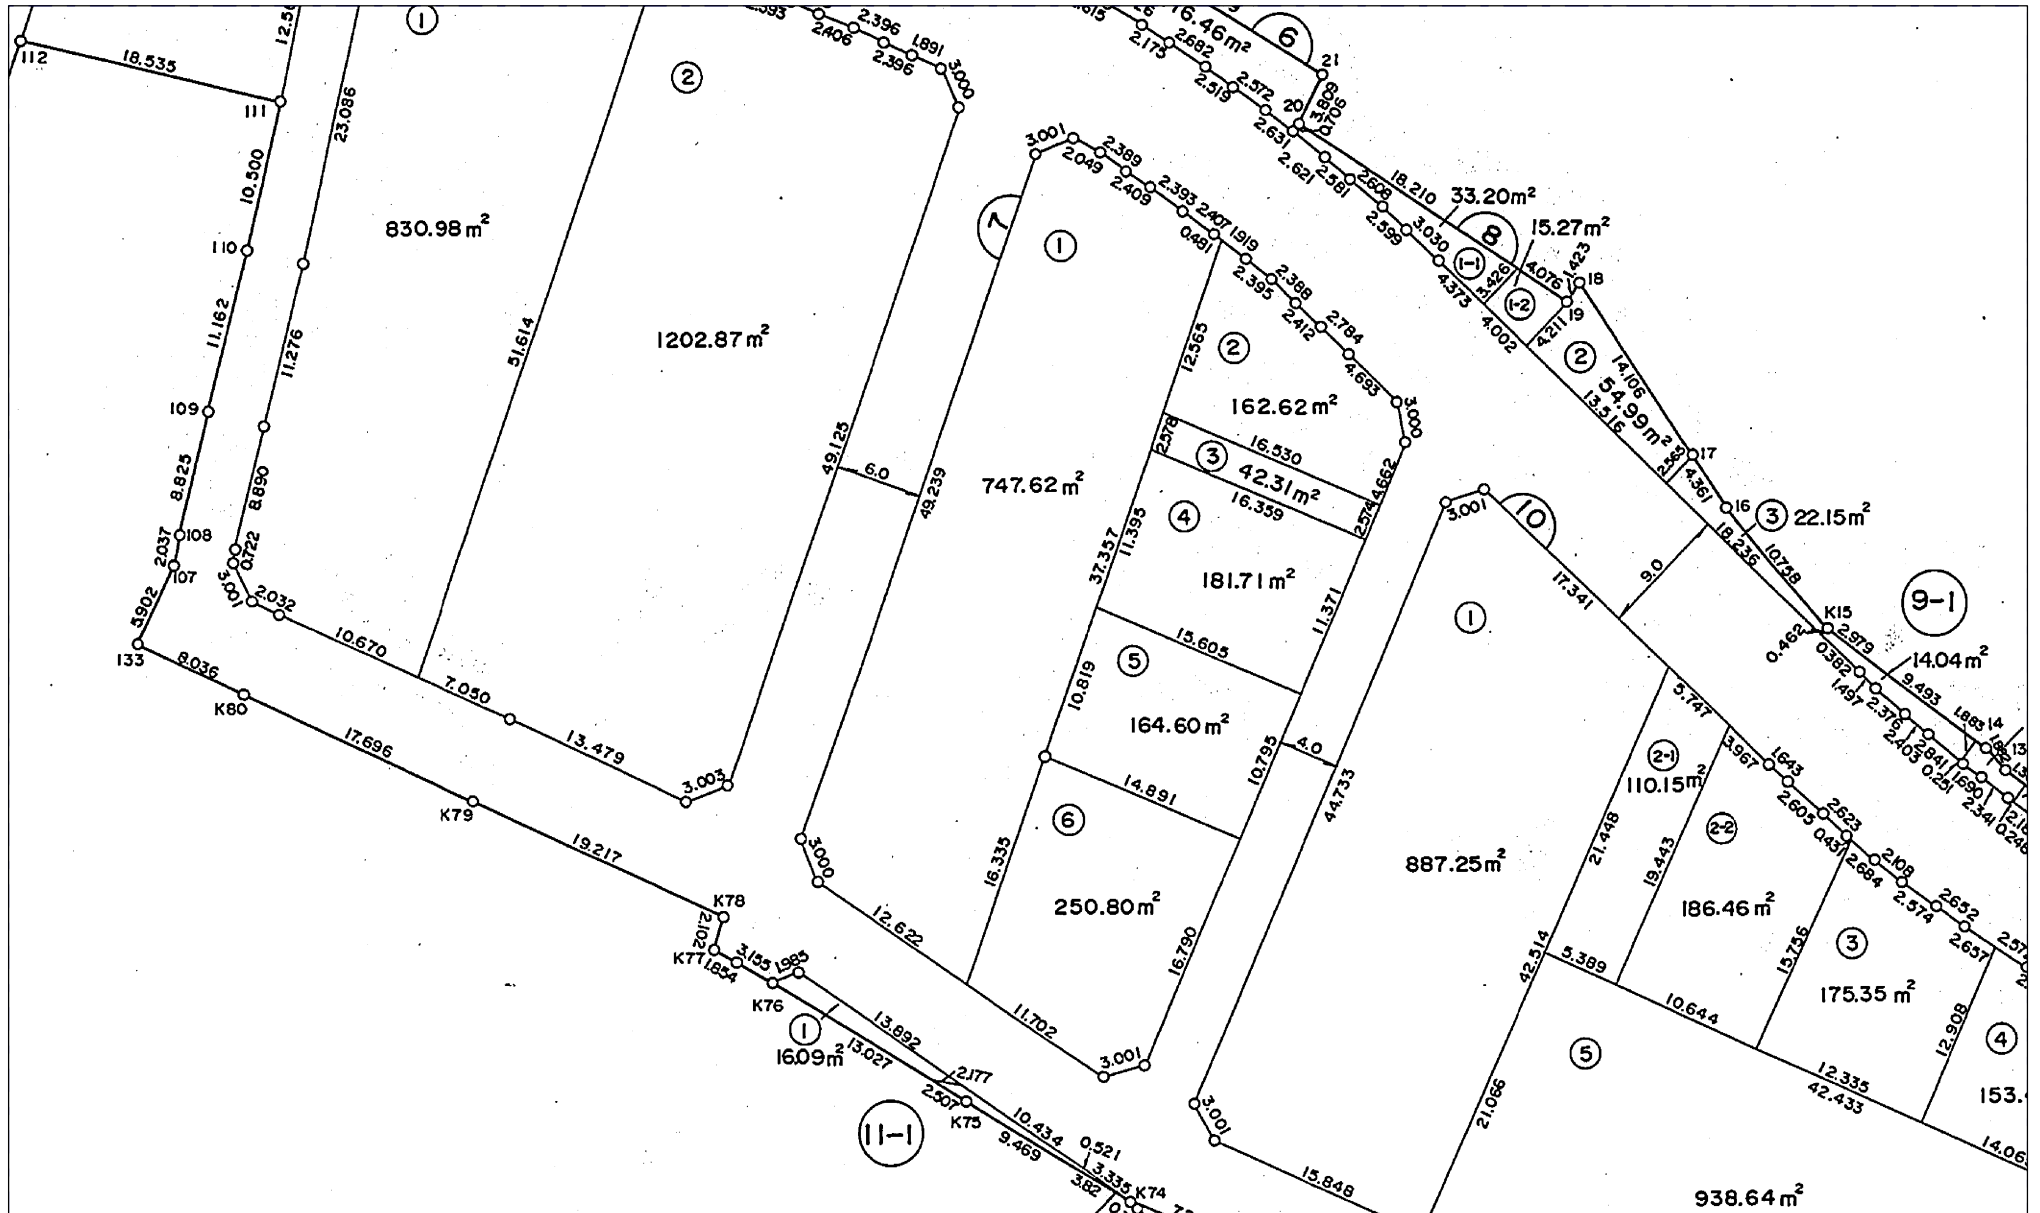

中尾第二特定土地区画整理事業

換地処分 昭和62年9月29日

【参考図】

※記載内容は換地処分当時の状況を示したものであり、現在の境界の位置を証明するものではありません。