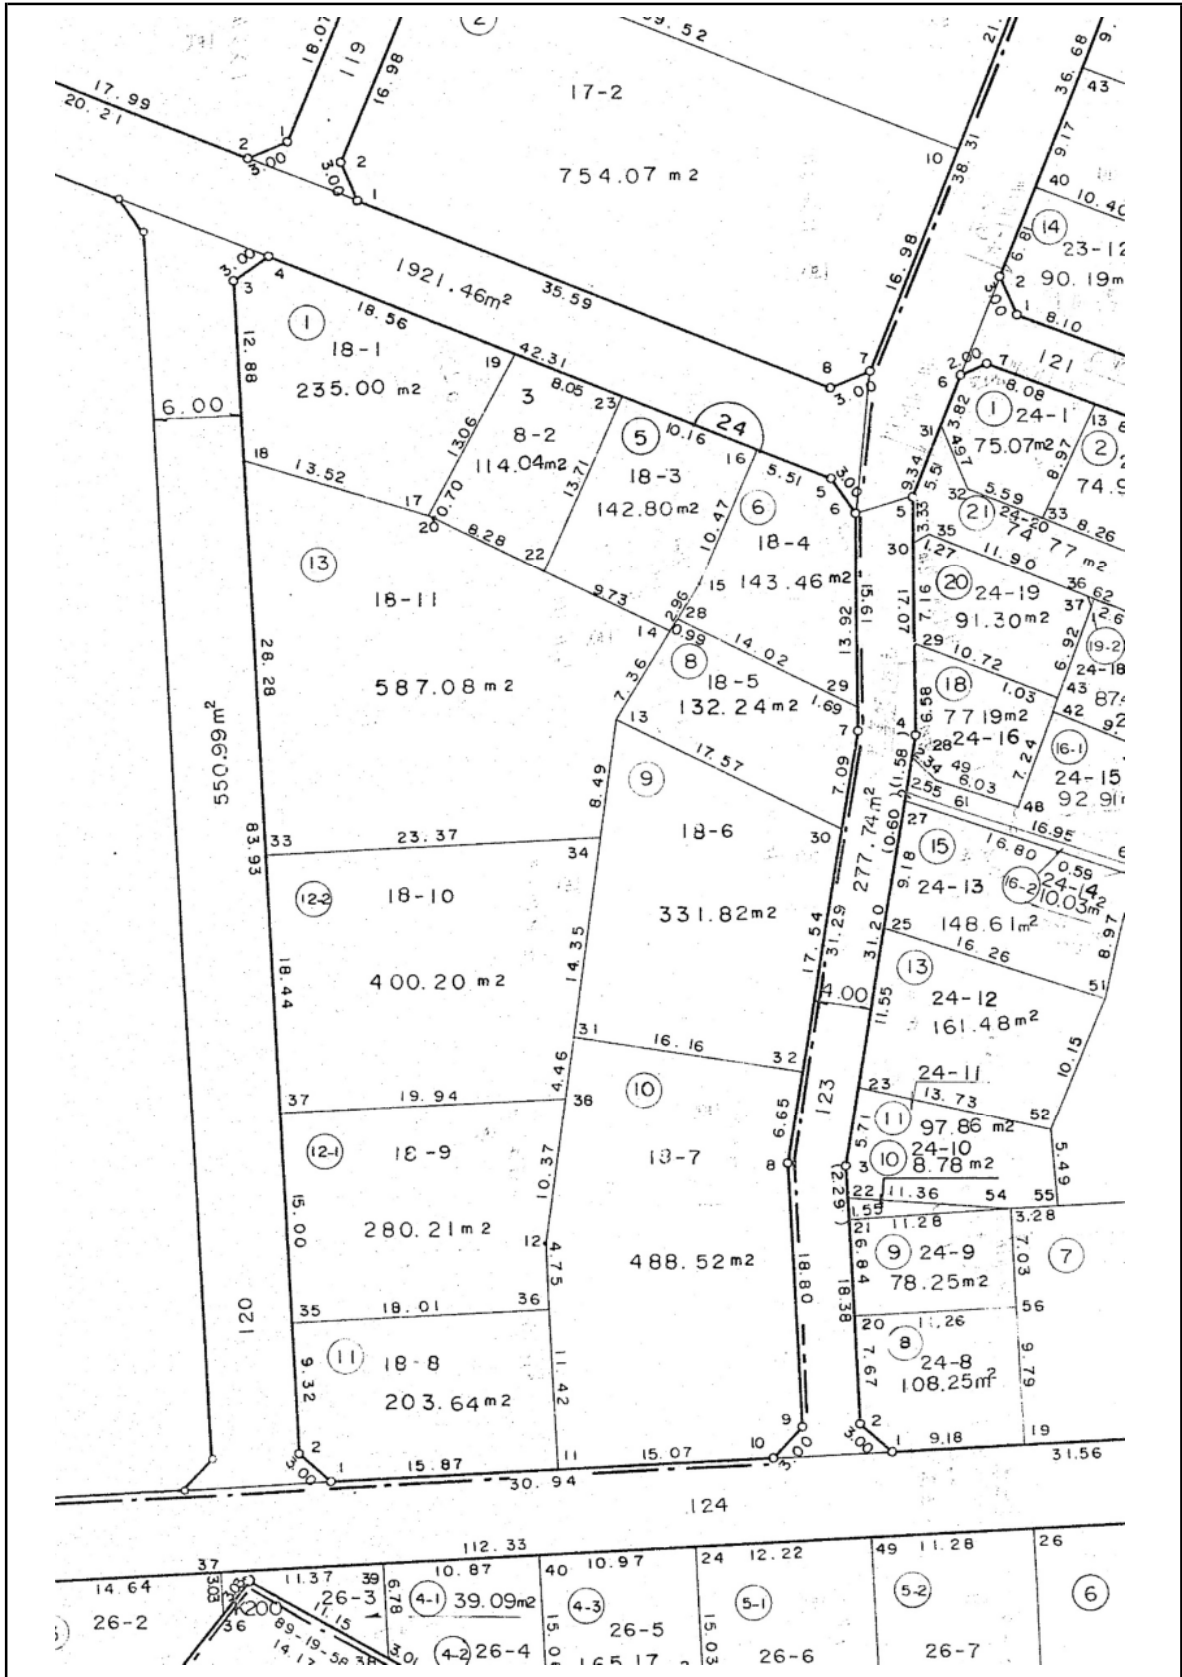

# 松木特定土地区画整理事業

換地処分 平成12年10月6日

## 【参考図】

※記載内容は換地処分当時の状況を示したものであり、現在の境界の位置を証明するものではありません。