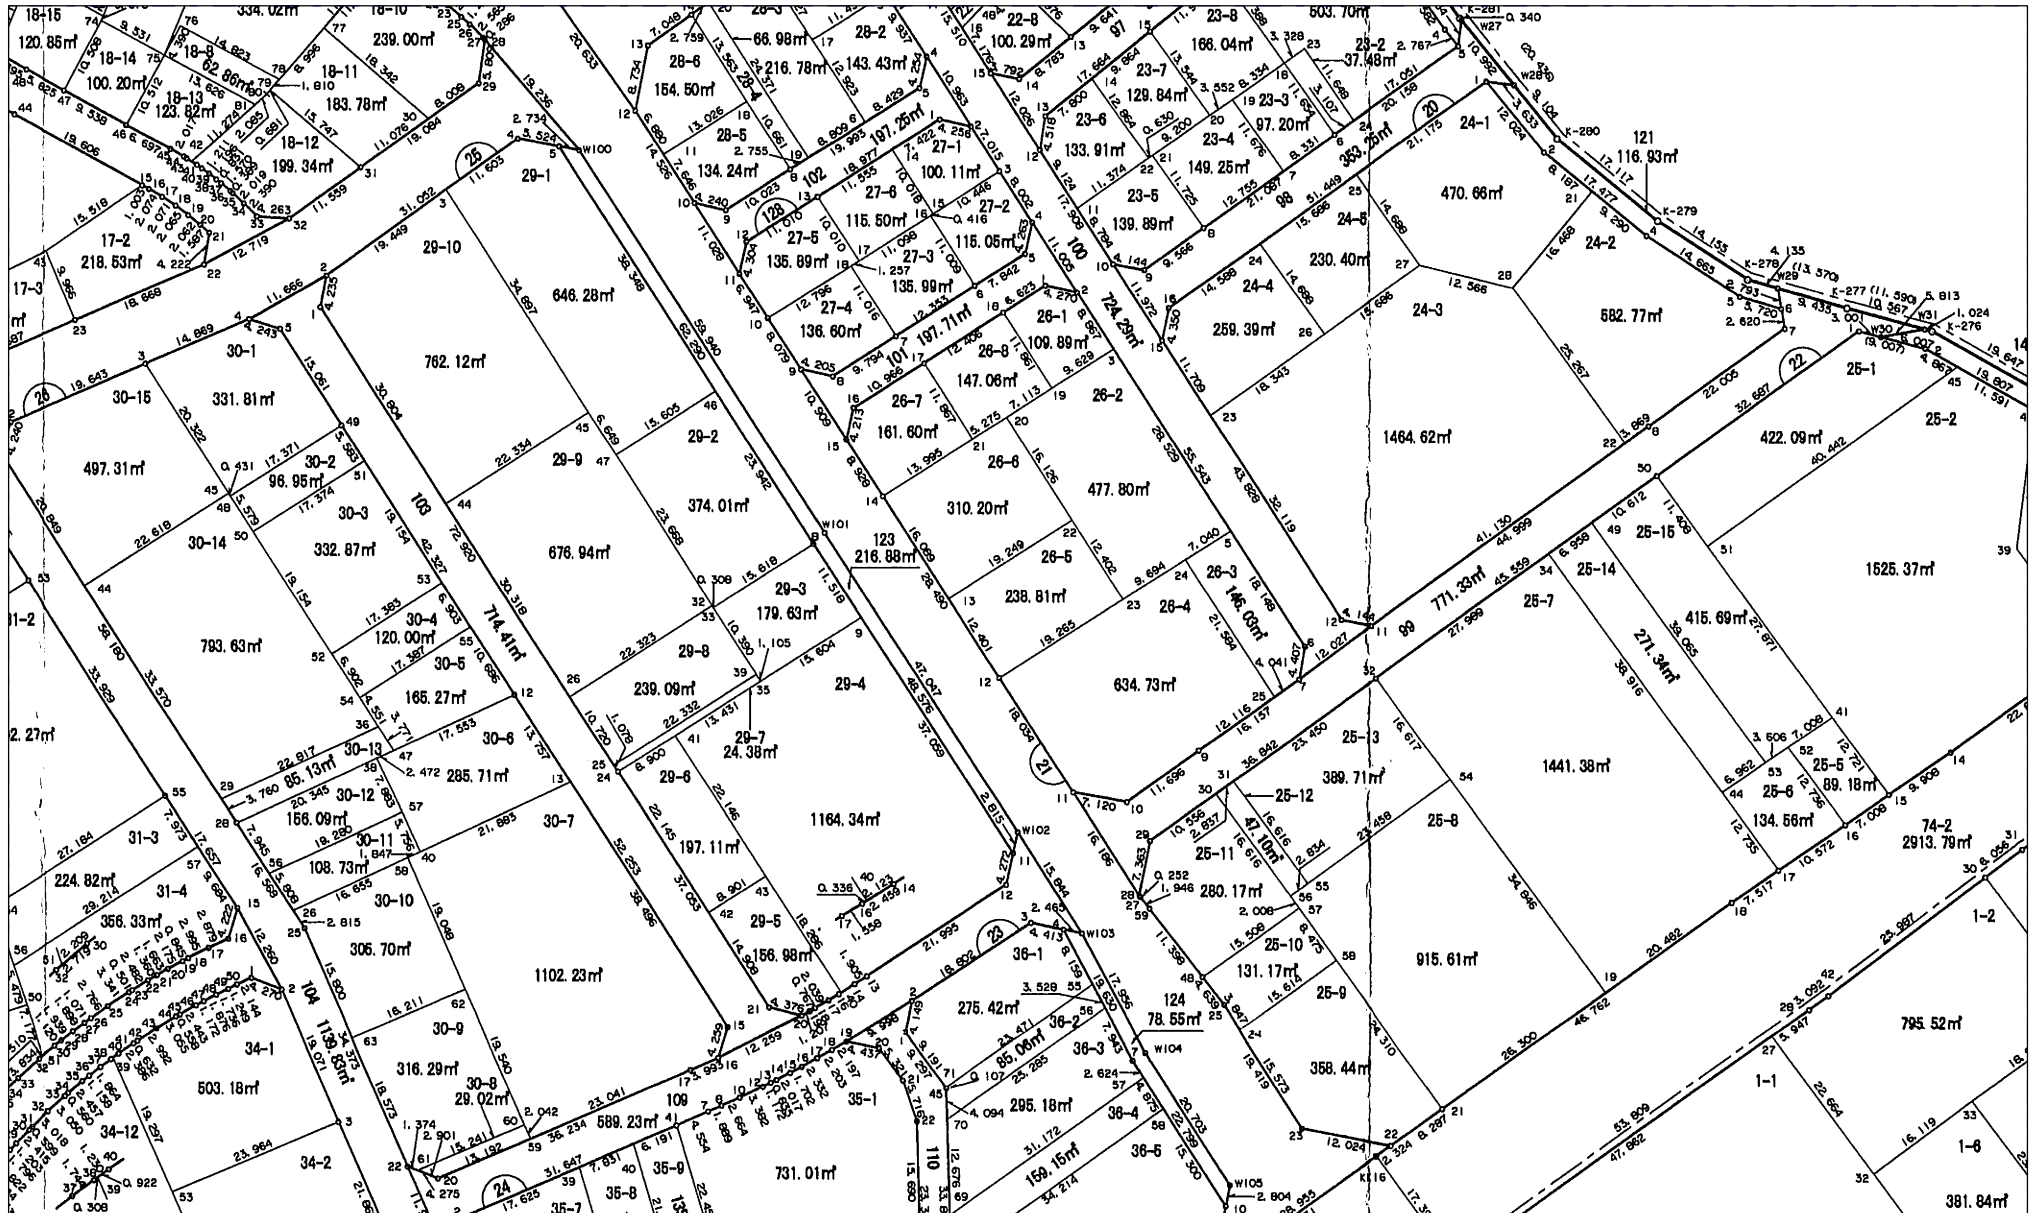

南平野土地区画整理事業

換地処分 平成23年10月7日

【参考図】

※記載内容は換地処分当時の状況を示したものであり、現在の境界の位置を証明するものではありません。