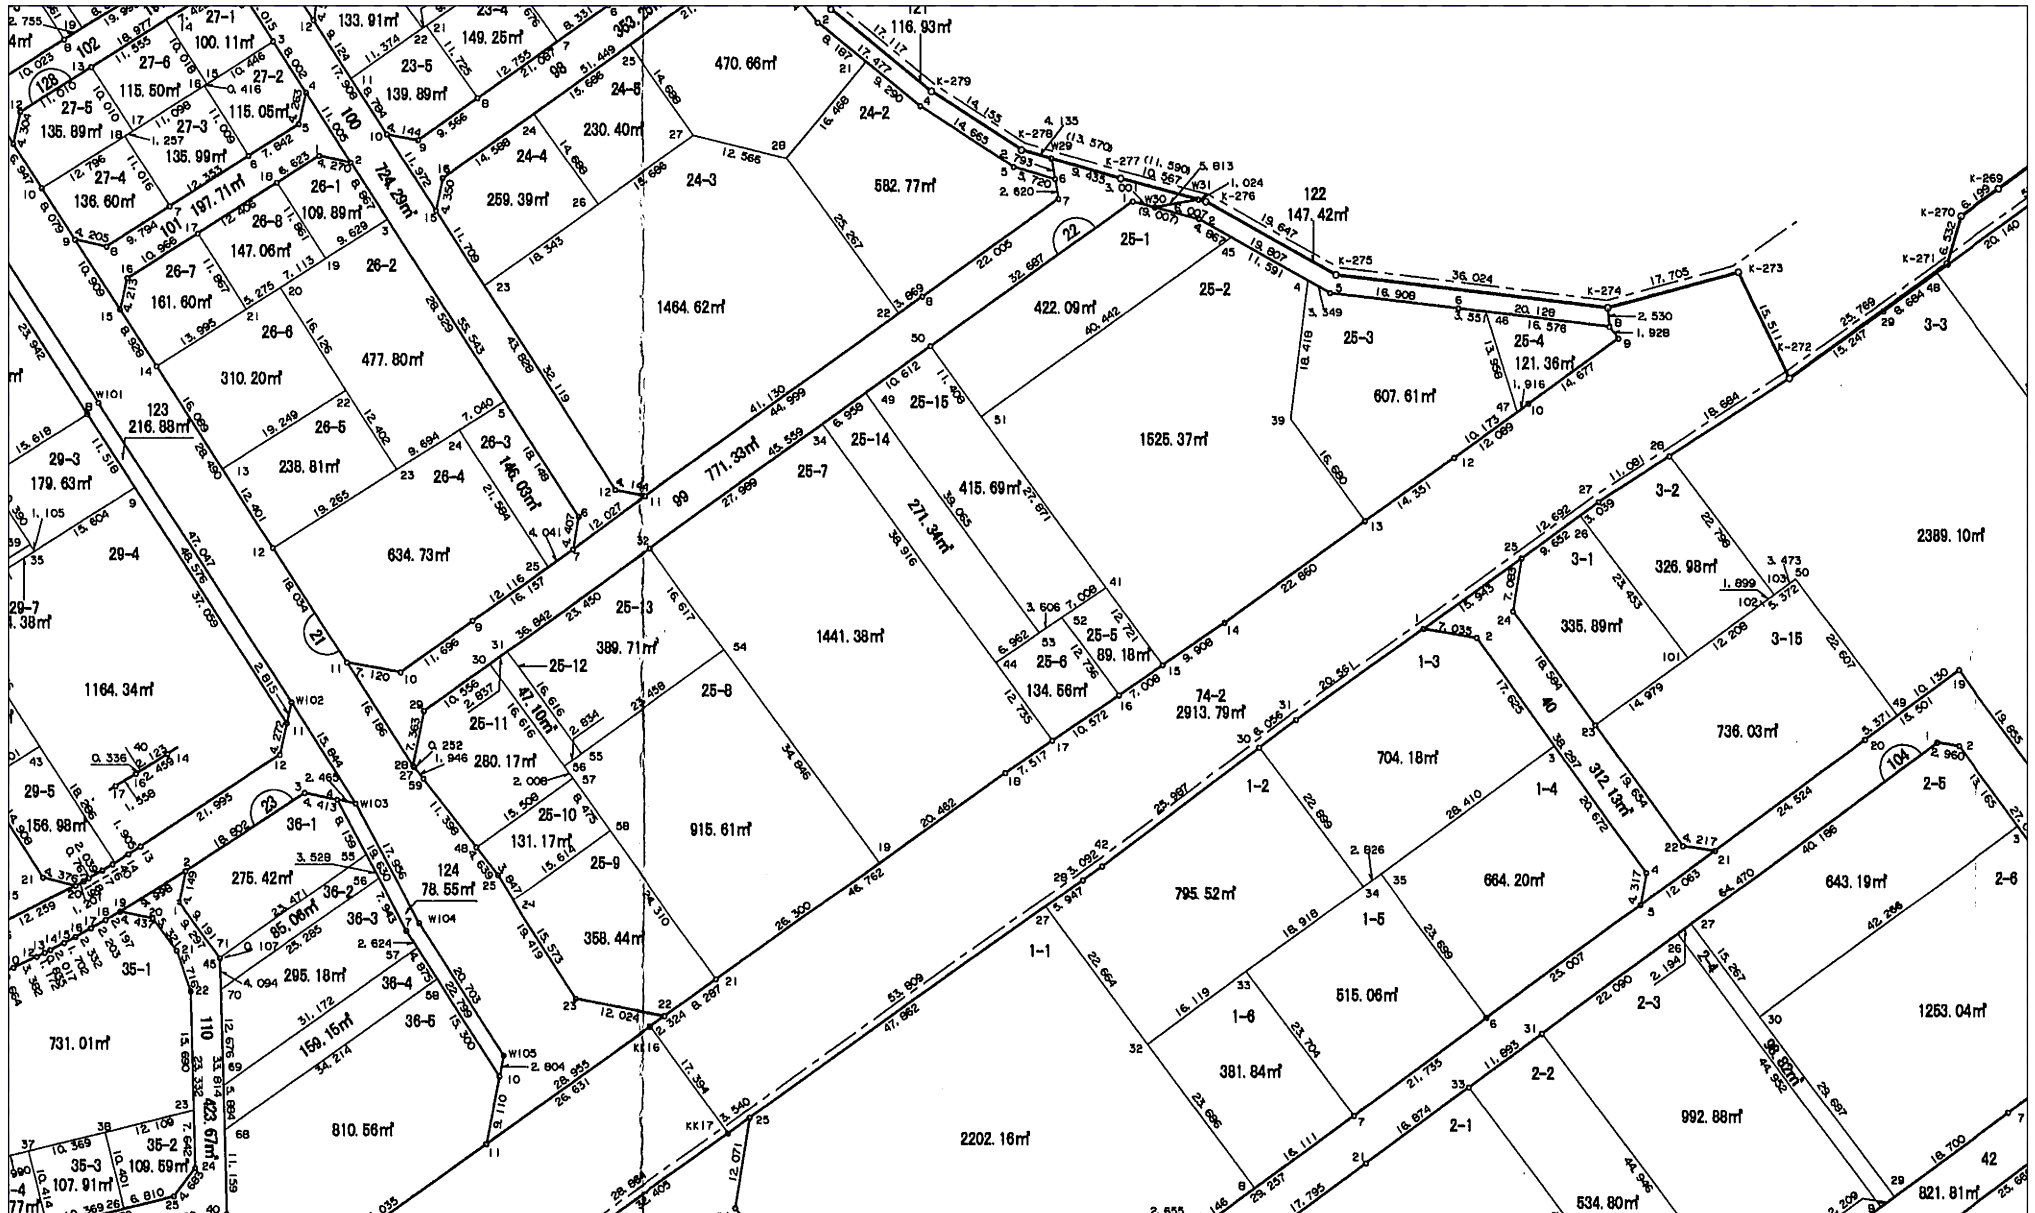

南平野土地区画整理事業

換地処分 平成23年10月7日

【参考図】

※記載内容は換地処分当時の状況を示したものであり、現在の境界の位置を証明するものではありません。