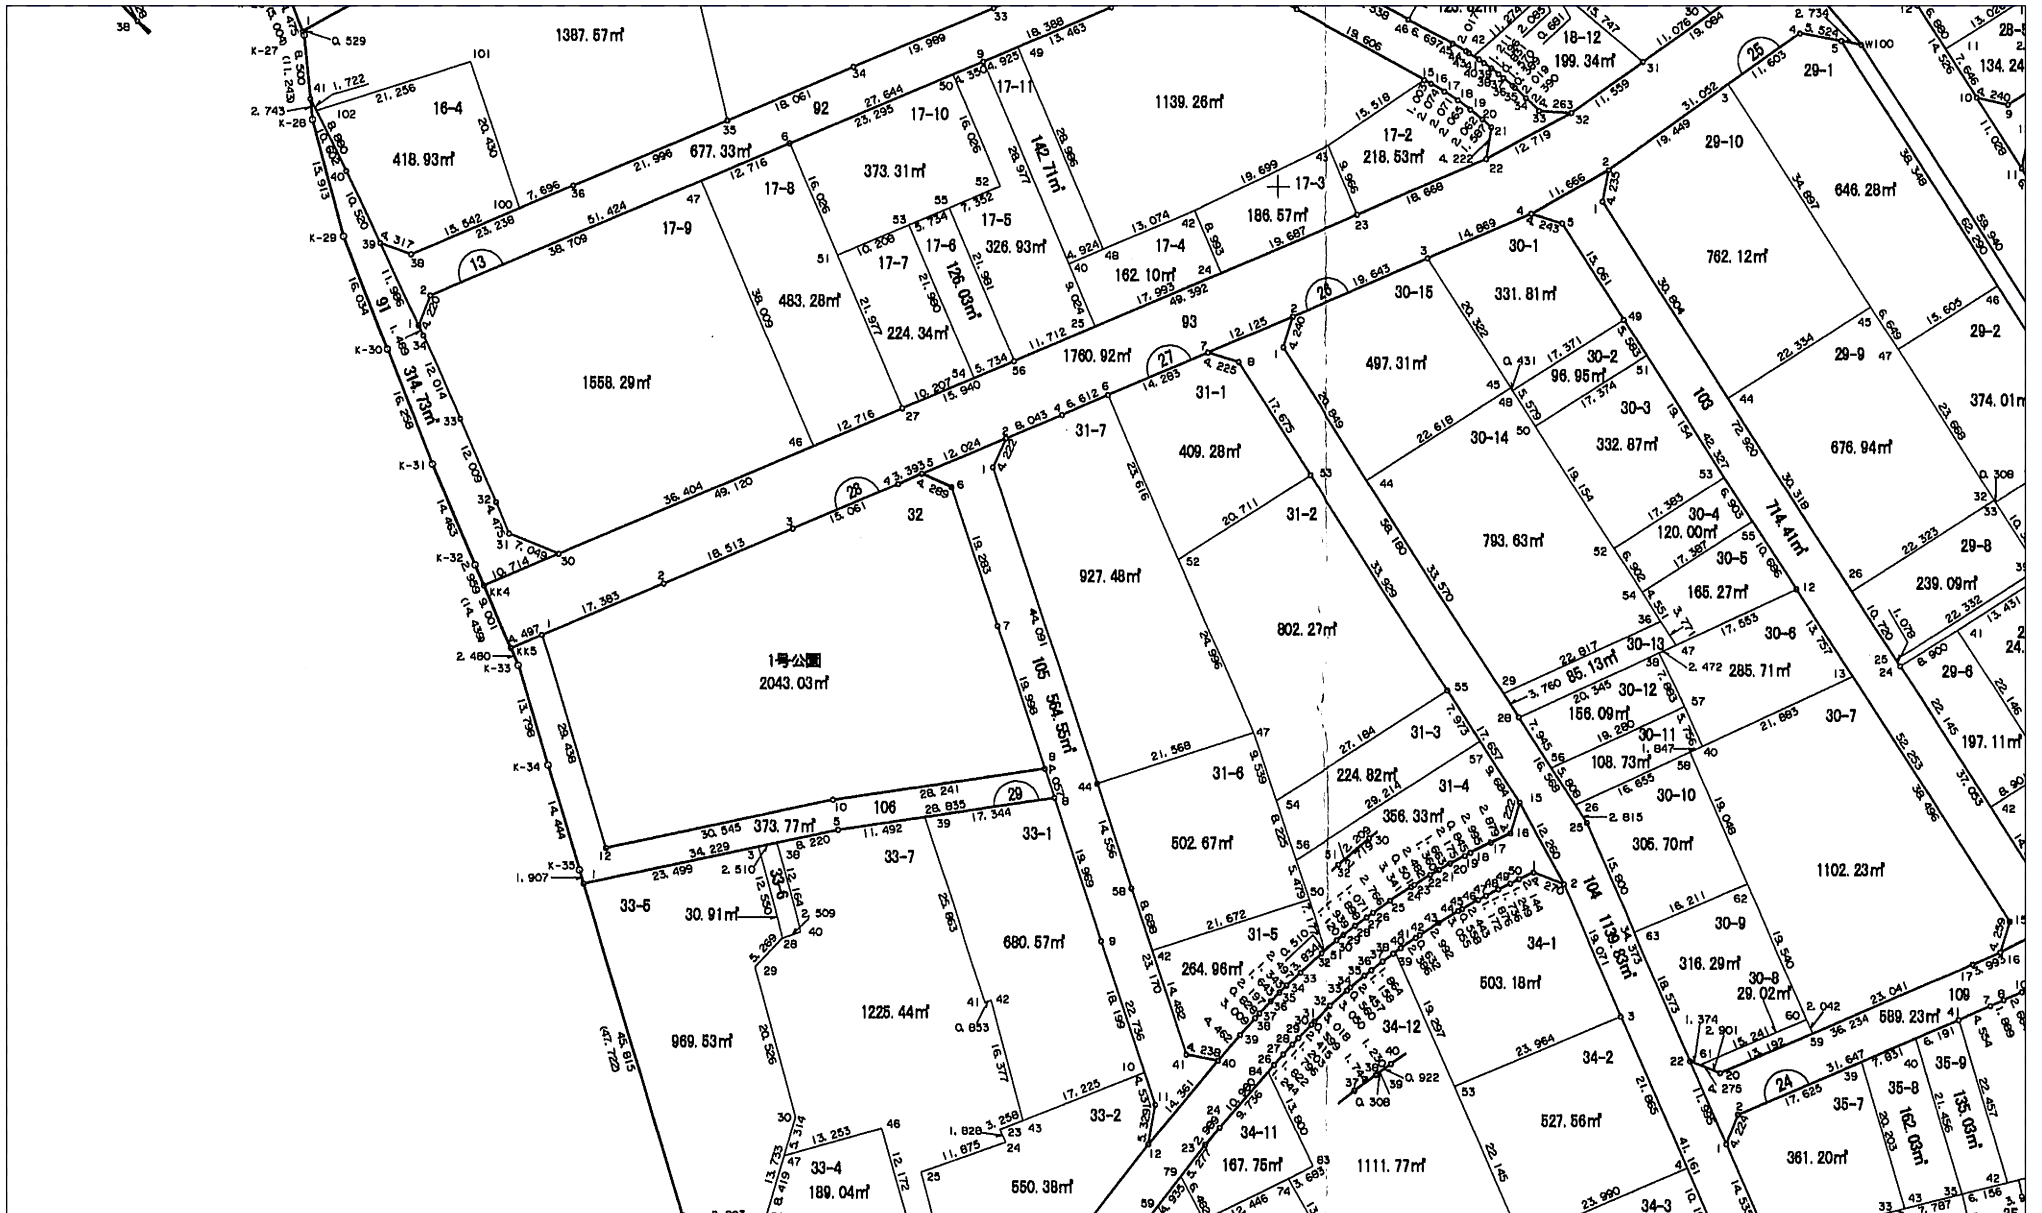

南平野土地区画整理事業

換地処分 平成23年10月7日

【参考図】

※記載内容は換地処分当時の状況を示したものであり、現在の境界の位置を証明するものではありません。