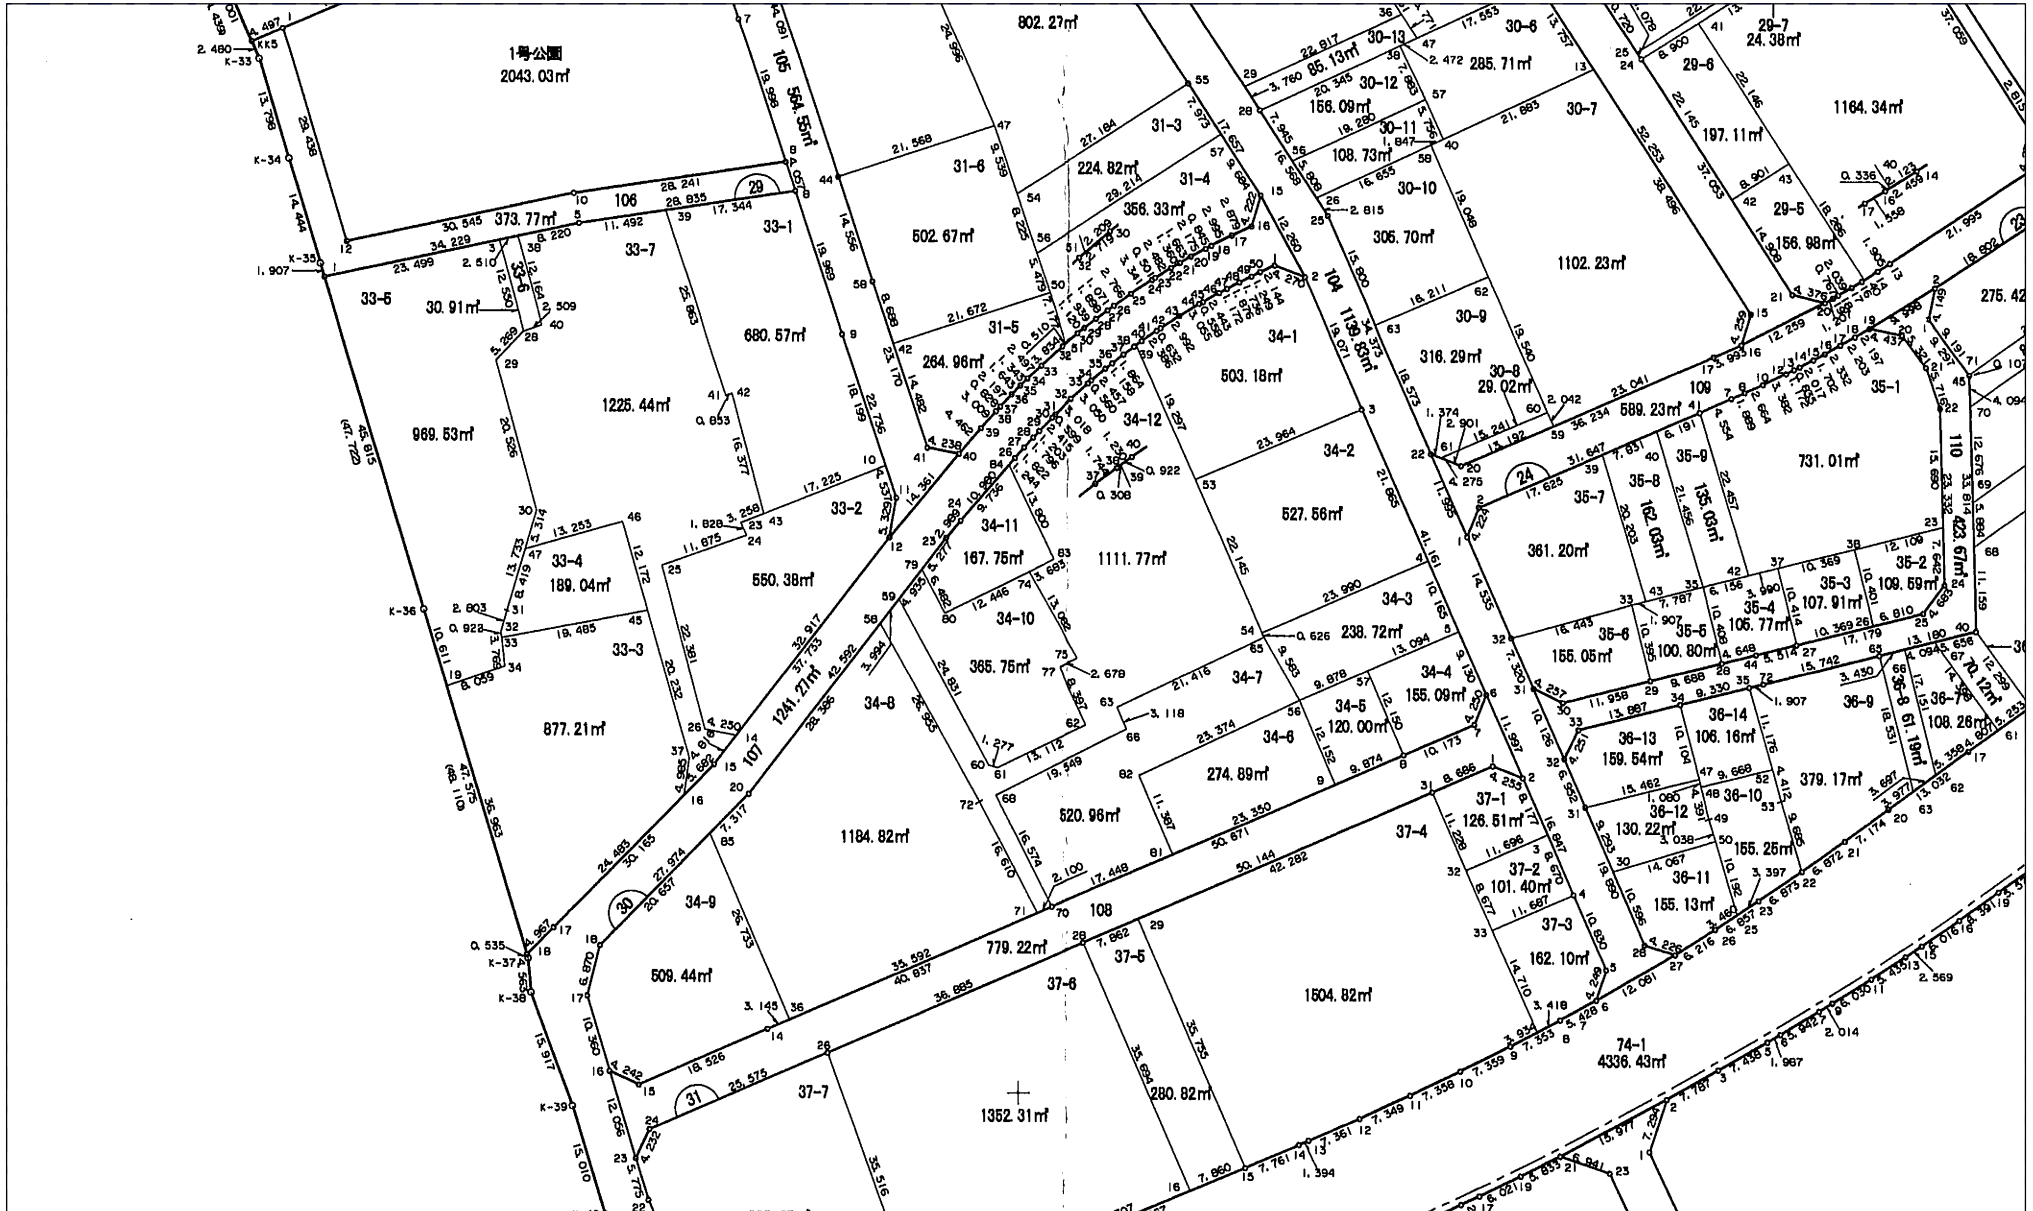

南平野土地区画整理事業

換地処分 平成23年10月7日

【参考図】

※記載内容は換地処分当時の状況を示したものであり、現在の境界の位置を証明するものではありません。