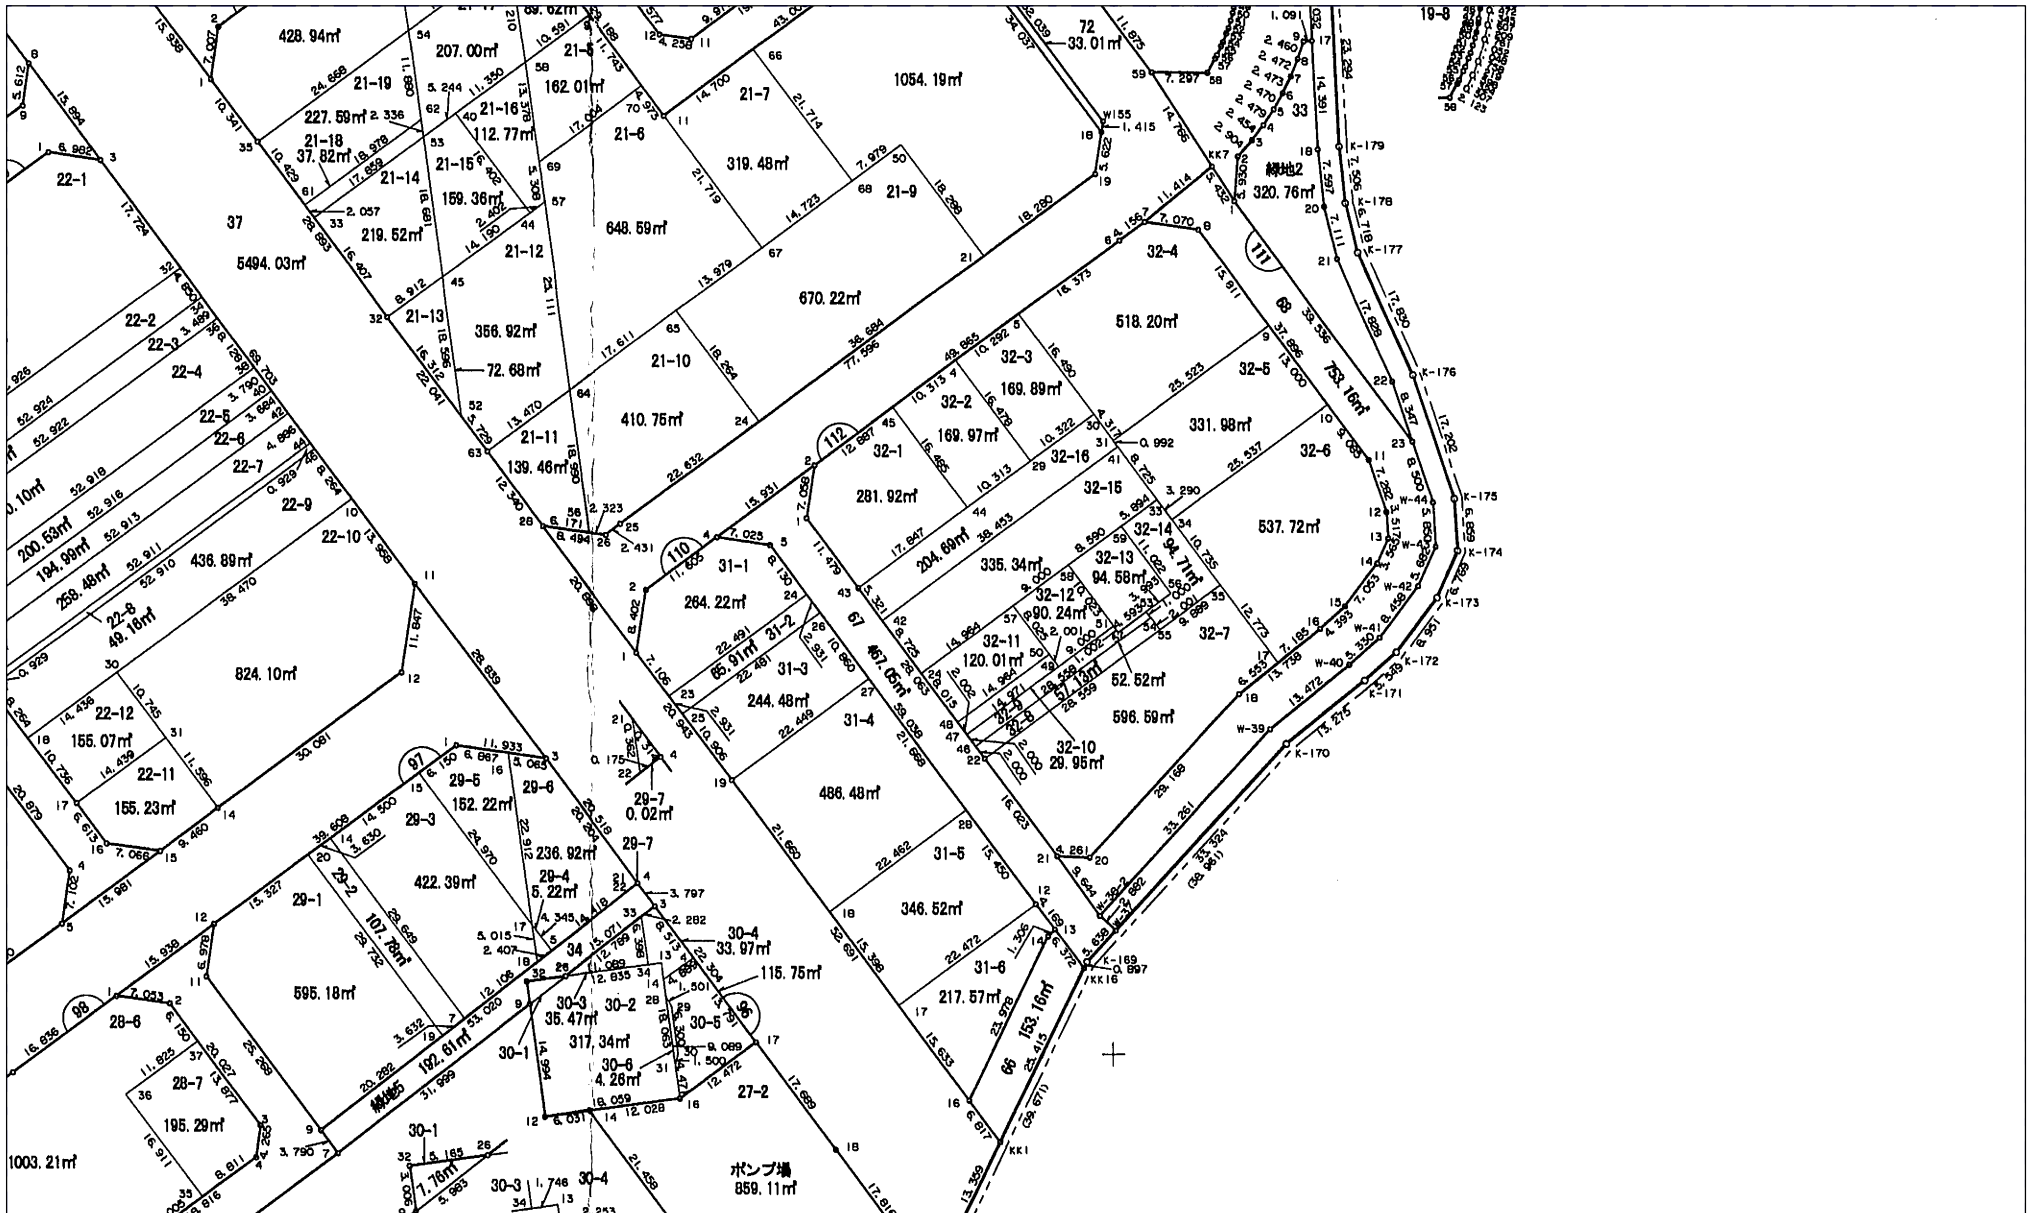

南平野土地区画整理事業

換地処分 平成23年10月7日

【参考図】

※記載内容は換地処分当時の状況を示したものであり、現在の境界の位置を証明するものではありません。