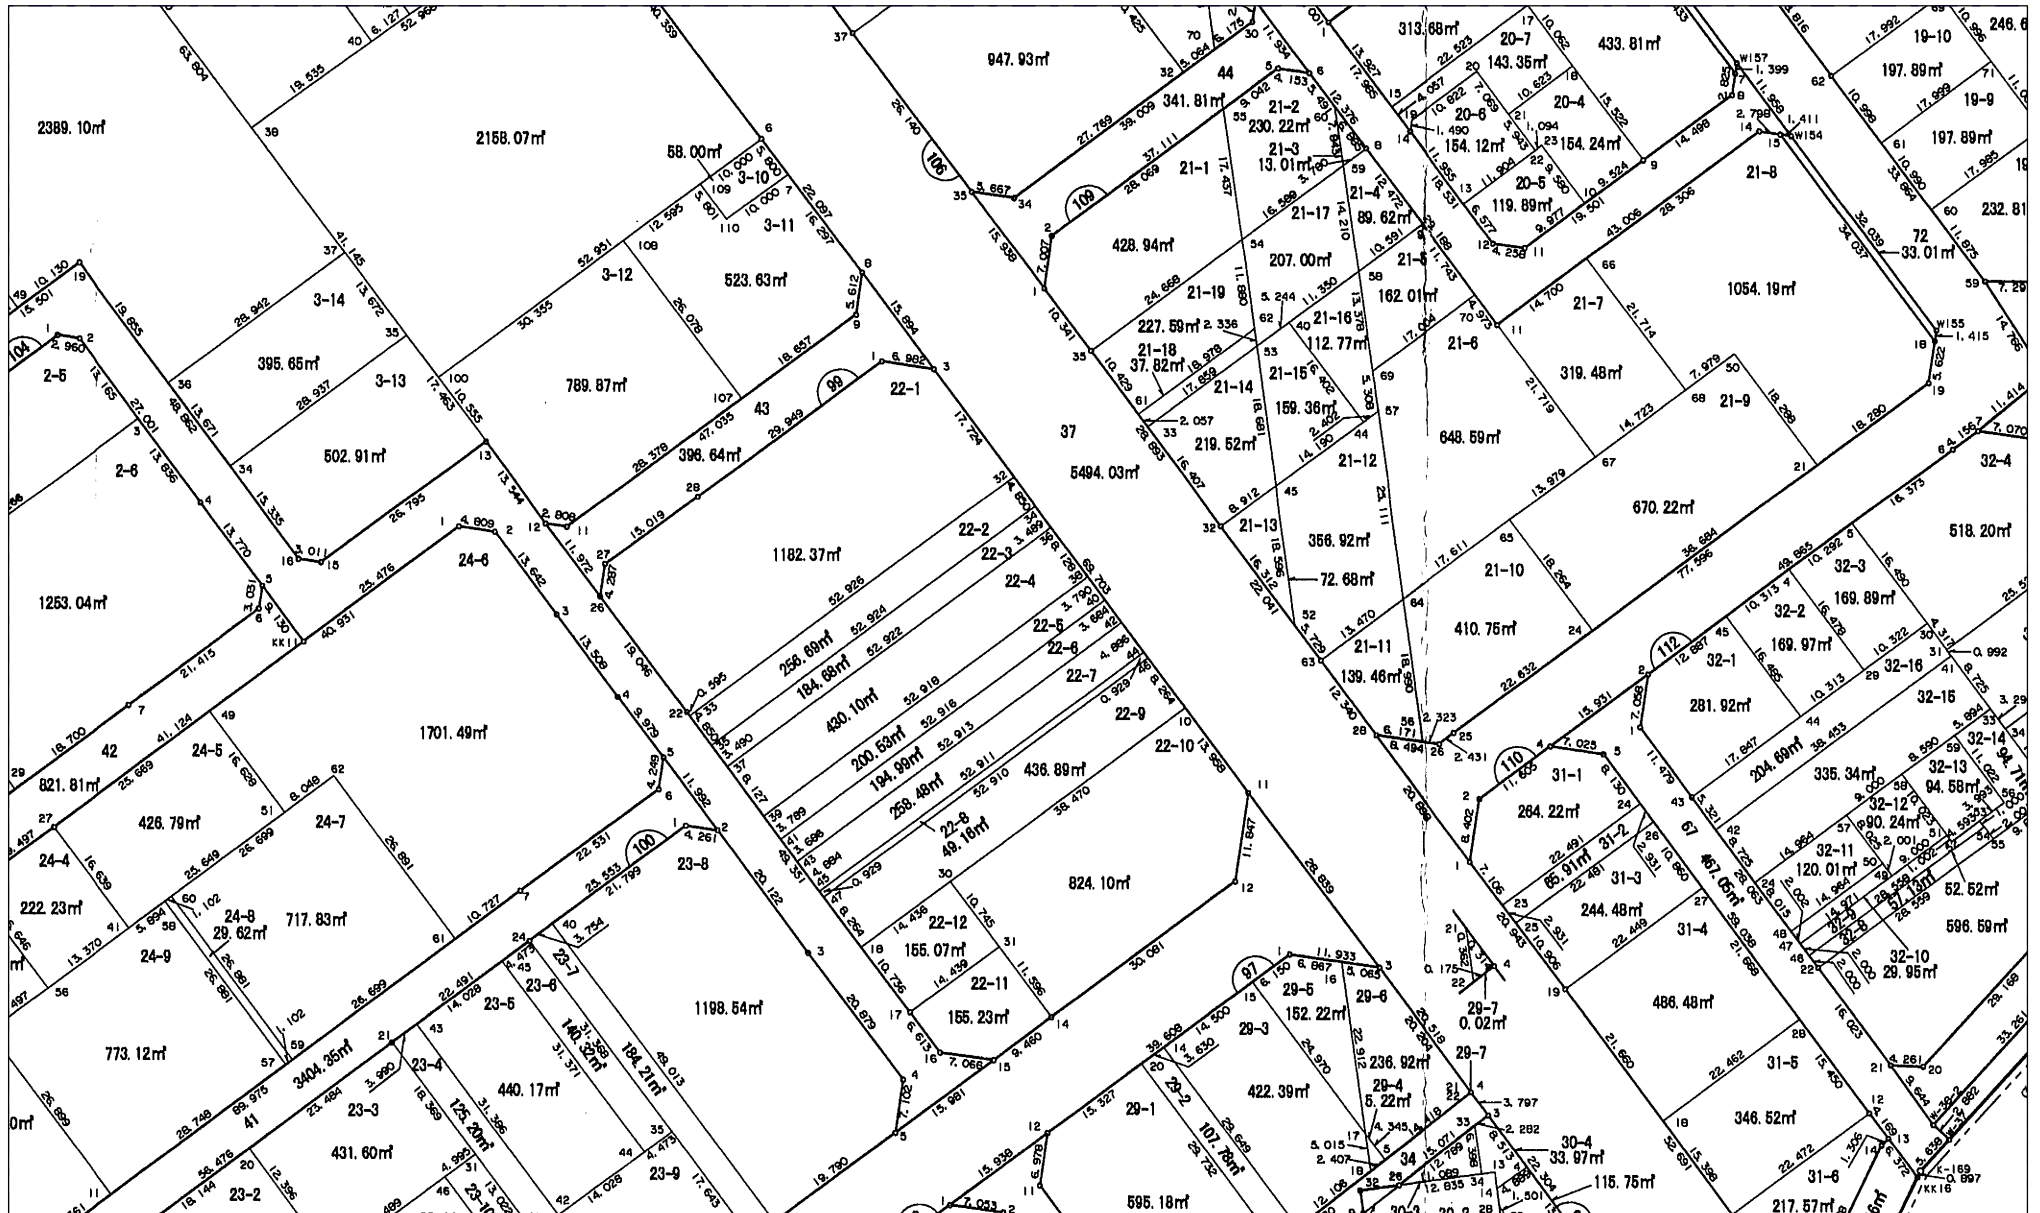

南平野土地区画整理事業

換地処分 平成23年10月7日

【参考図】

※記載内容は換地処分当時の状況を示したものであり、現在の境界の位置を証明するものではありません。