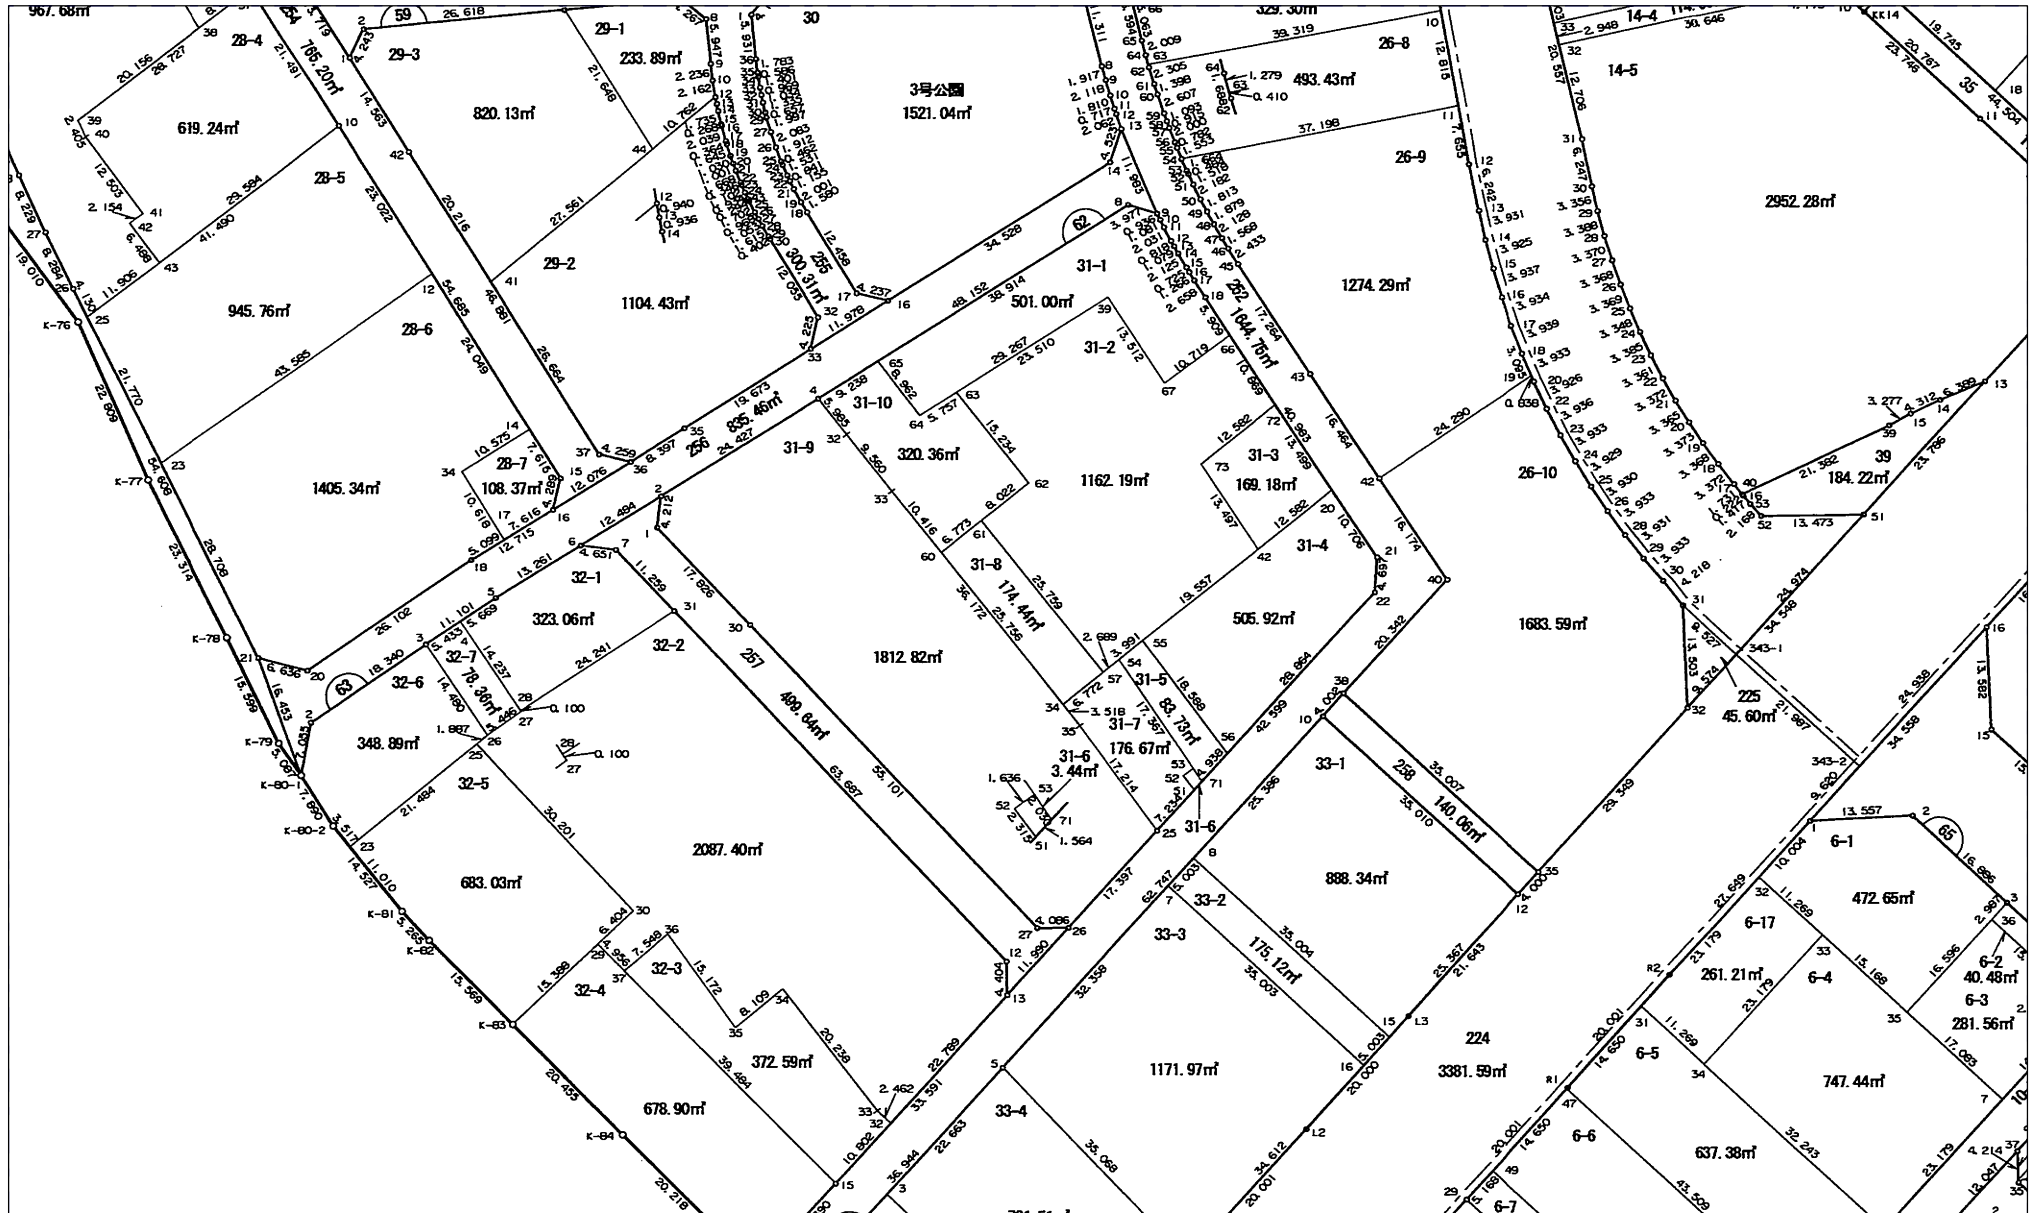

南平野土地区画整理事業

換地処分 平成23年10月7日

【参考図】

※記載内容は換地処分当時の状況を示したものであり、現在の境界の位置を証明するものではありません。