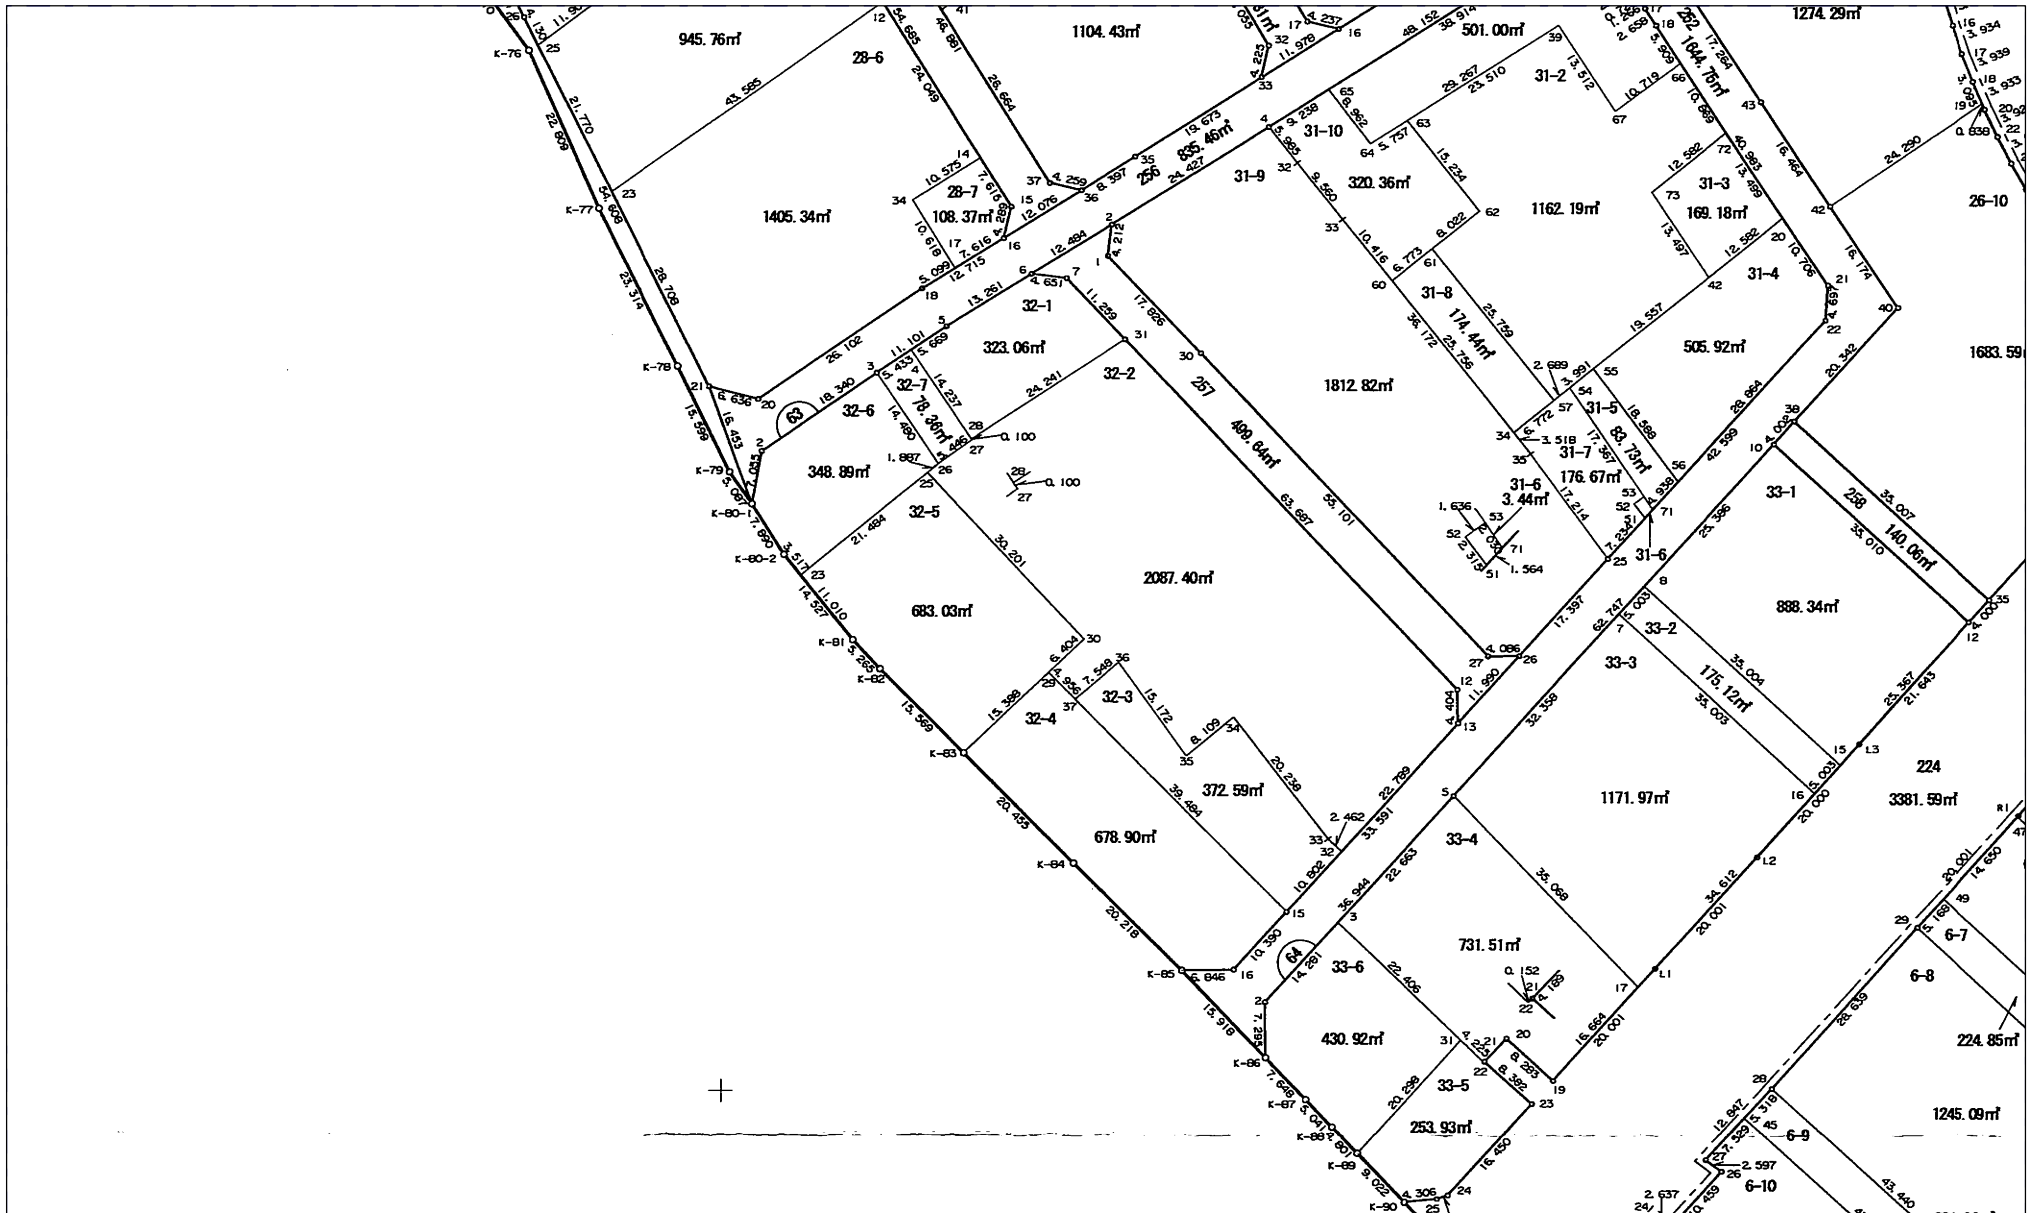

南平野土地区画整理事業

換地処分 平成23年10月7日

【参考図】

※記載内容は換地処分当時の状況を示したものであり、現在の境界の位置を証明するものではありません。