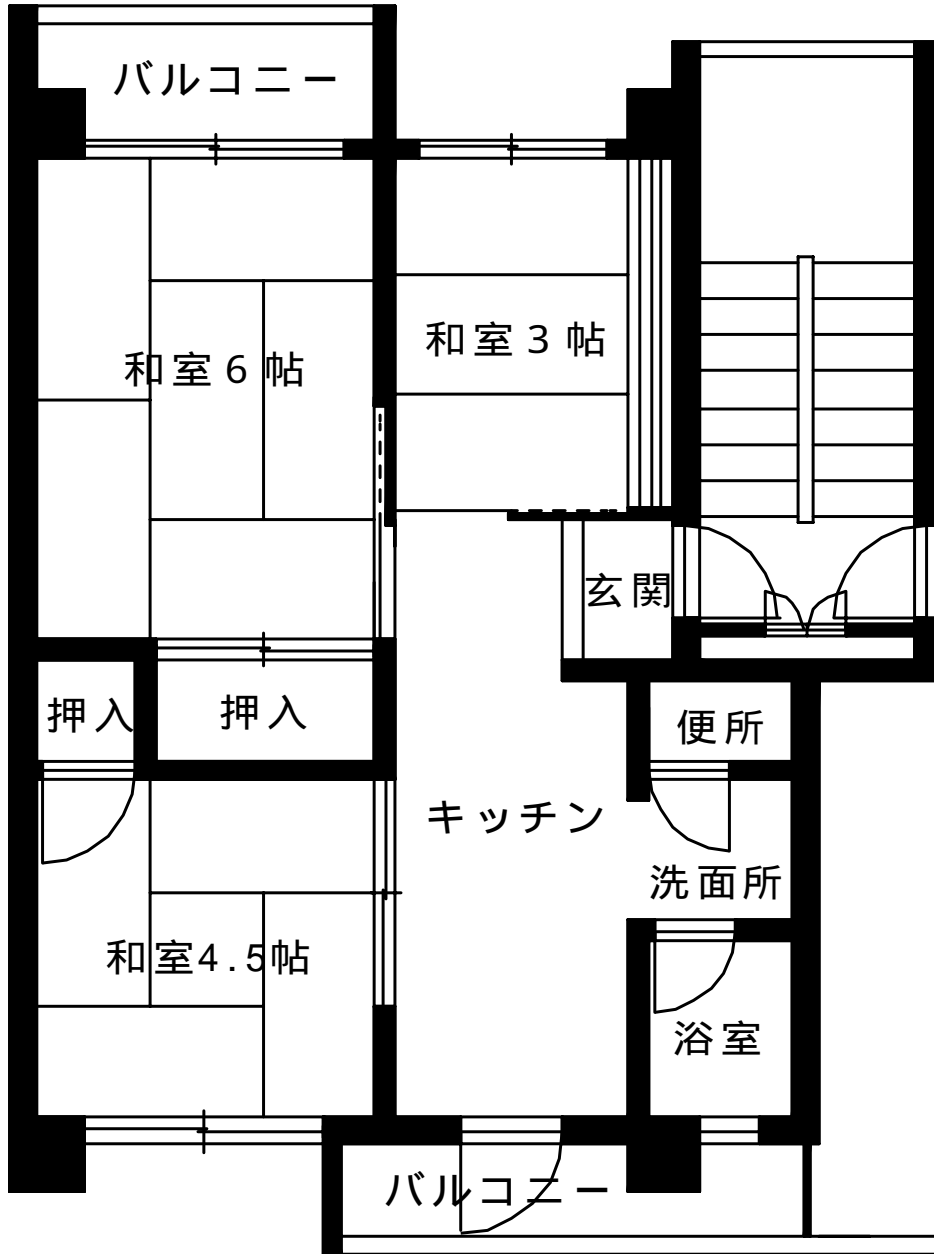

奈良住宅1号棟
3K 43.3m²

奈良住宅2号棟
3K 43.3㎡