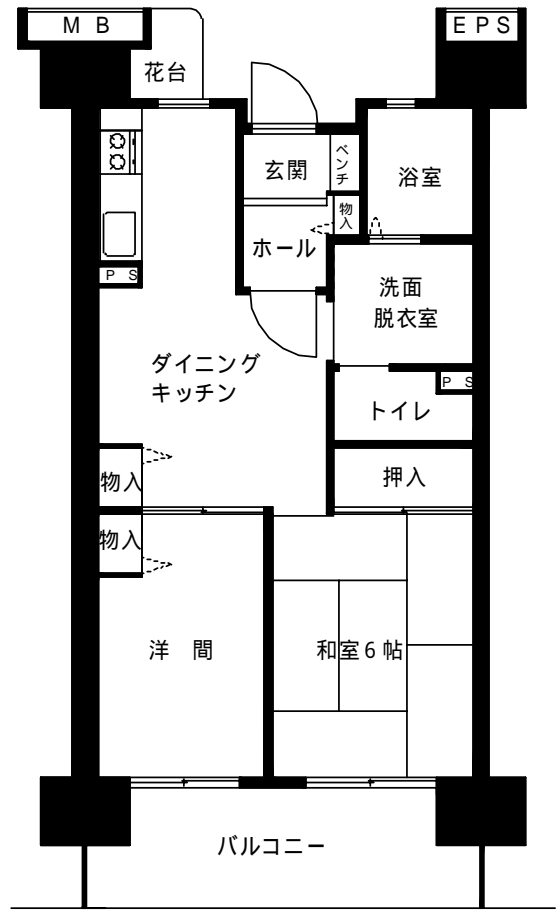

本郷町団地（一般・高齢者世話付）

1DK 42.1m²

廊下

廊下

本郷町団地（高齢者世話付）

2DK 53.4㎡

廊下

本郷町団地（一般）

2DK 50.2㎡

廊下

本郷町団地
3DK 62.9m²

共用廊下

本郷町団地（車椅子対応住宅）

2DK 60.1m²