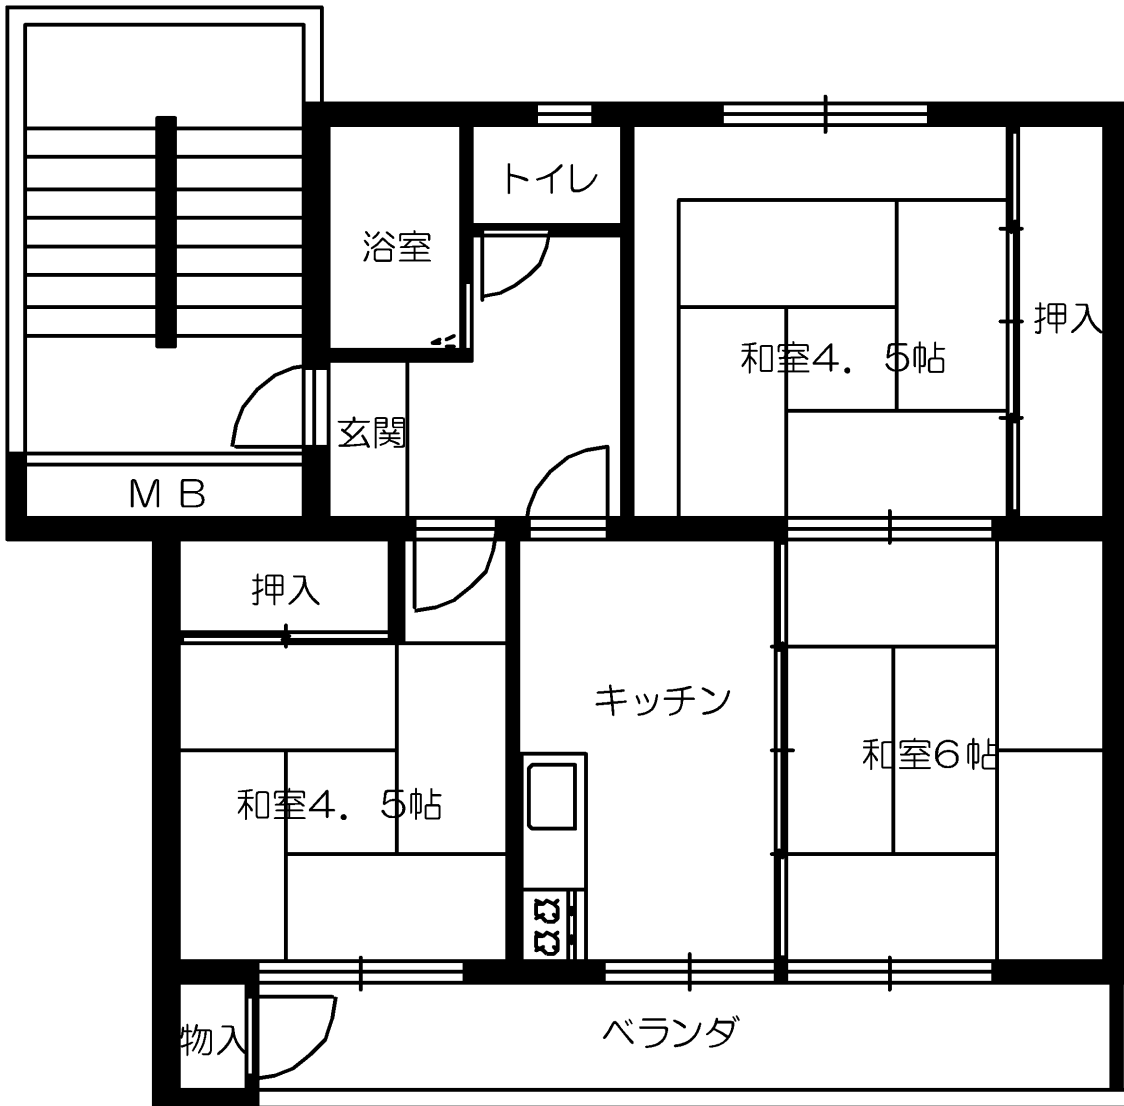

神田団地 1号棟
3DK 52.2㎡

神田団地2号棟
3DK 53.6㎡