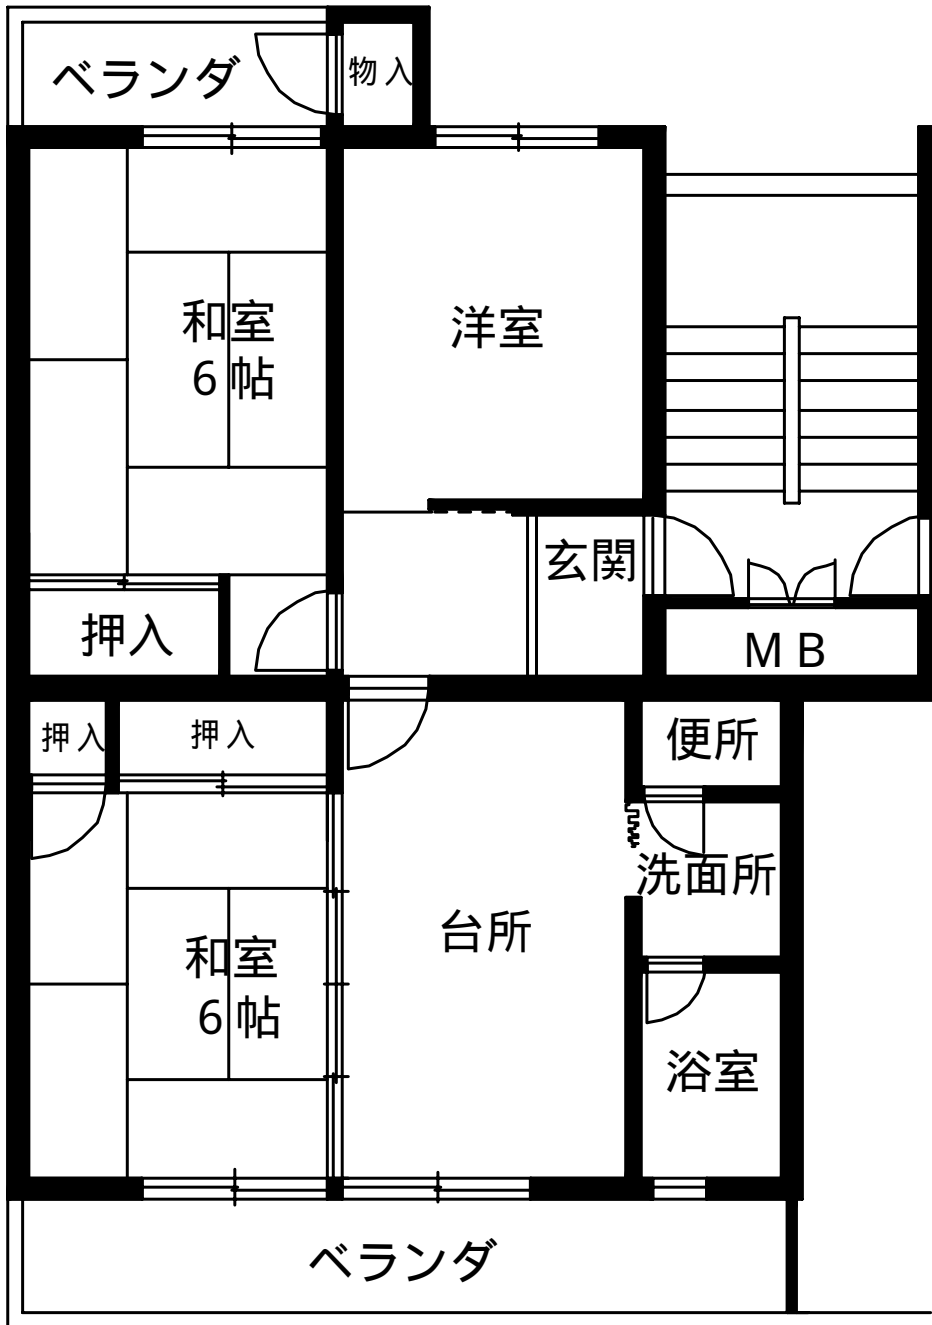

領家大東団地 1・2号棟
3DK 61.7㎡

領家大東団地 3号棟
3DK 54.91㎡

領家大東団地 4号棟
3DK 60.9㎡