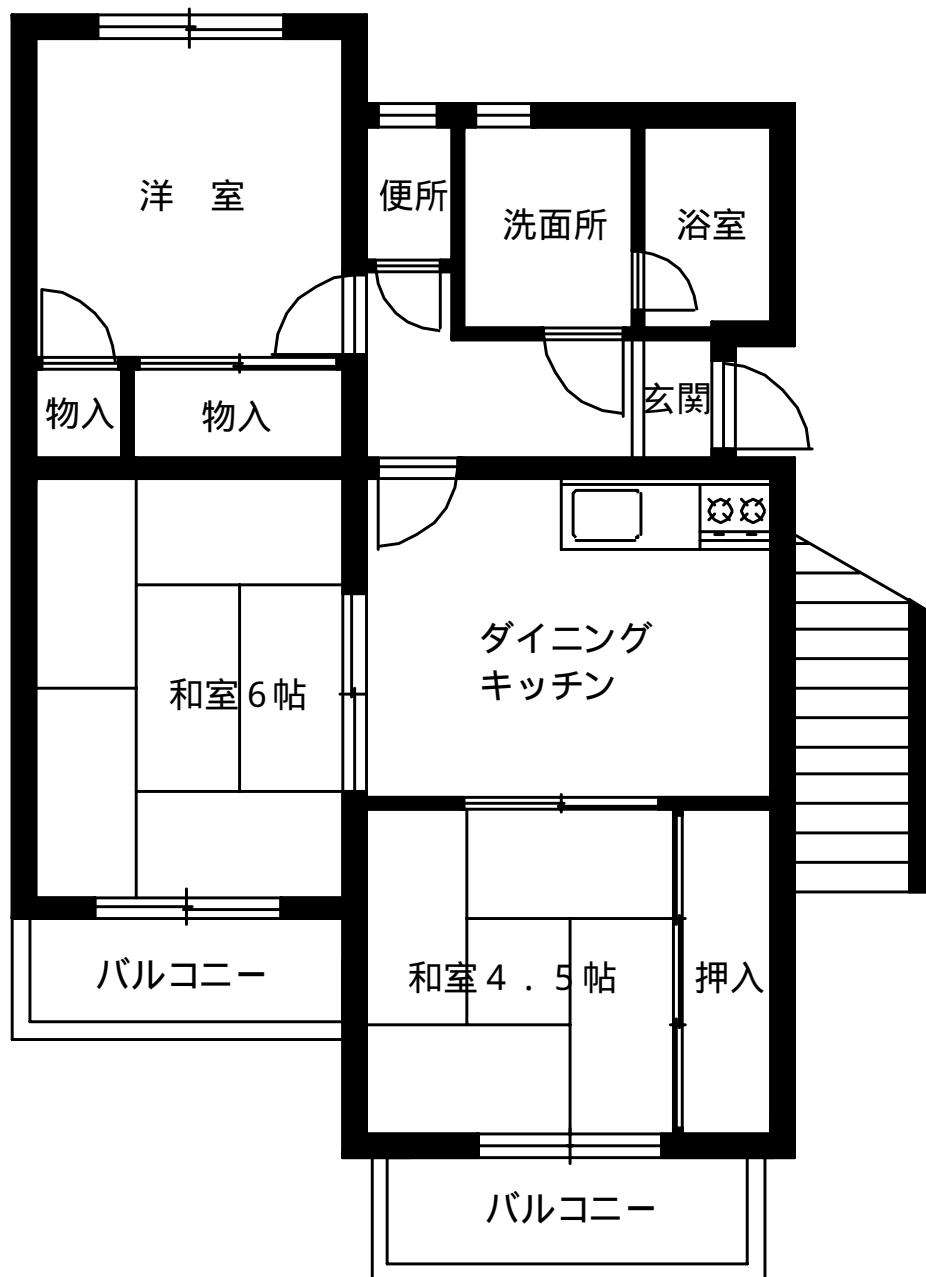

領家大東団地 1・2号棟
3DK 61.7㎡

領家大東団地 3号棟
3DK 54.91㎡

領家大東団地 4号棟
3DK 60.9㎡