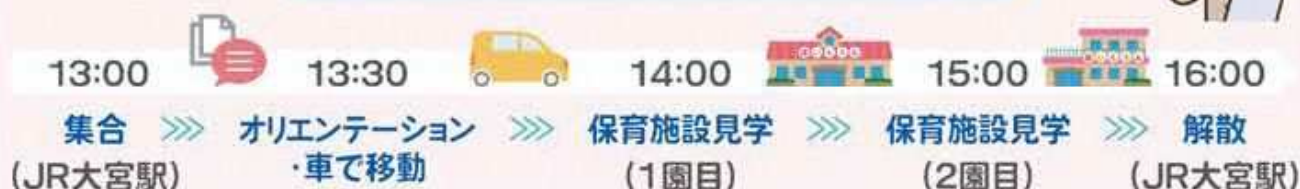

バスで市内保育所をご案内(7~9月頃の土日開催予定)

**交通費
支給!**

※埼玉県、東京都
在住者は除く

▶ 個別サポート形式 **おすすめ**

- **ご希望に合わせた見学先を市の職員がご案内します!**
- **少人数でじっくり施設見学できます!**

個別サポート形式スケジュール(例)

お申込・詳細はこちらから

動画でさいたま市内の 保育施設を見学できます!