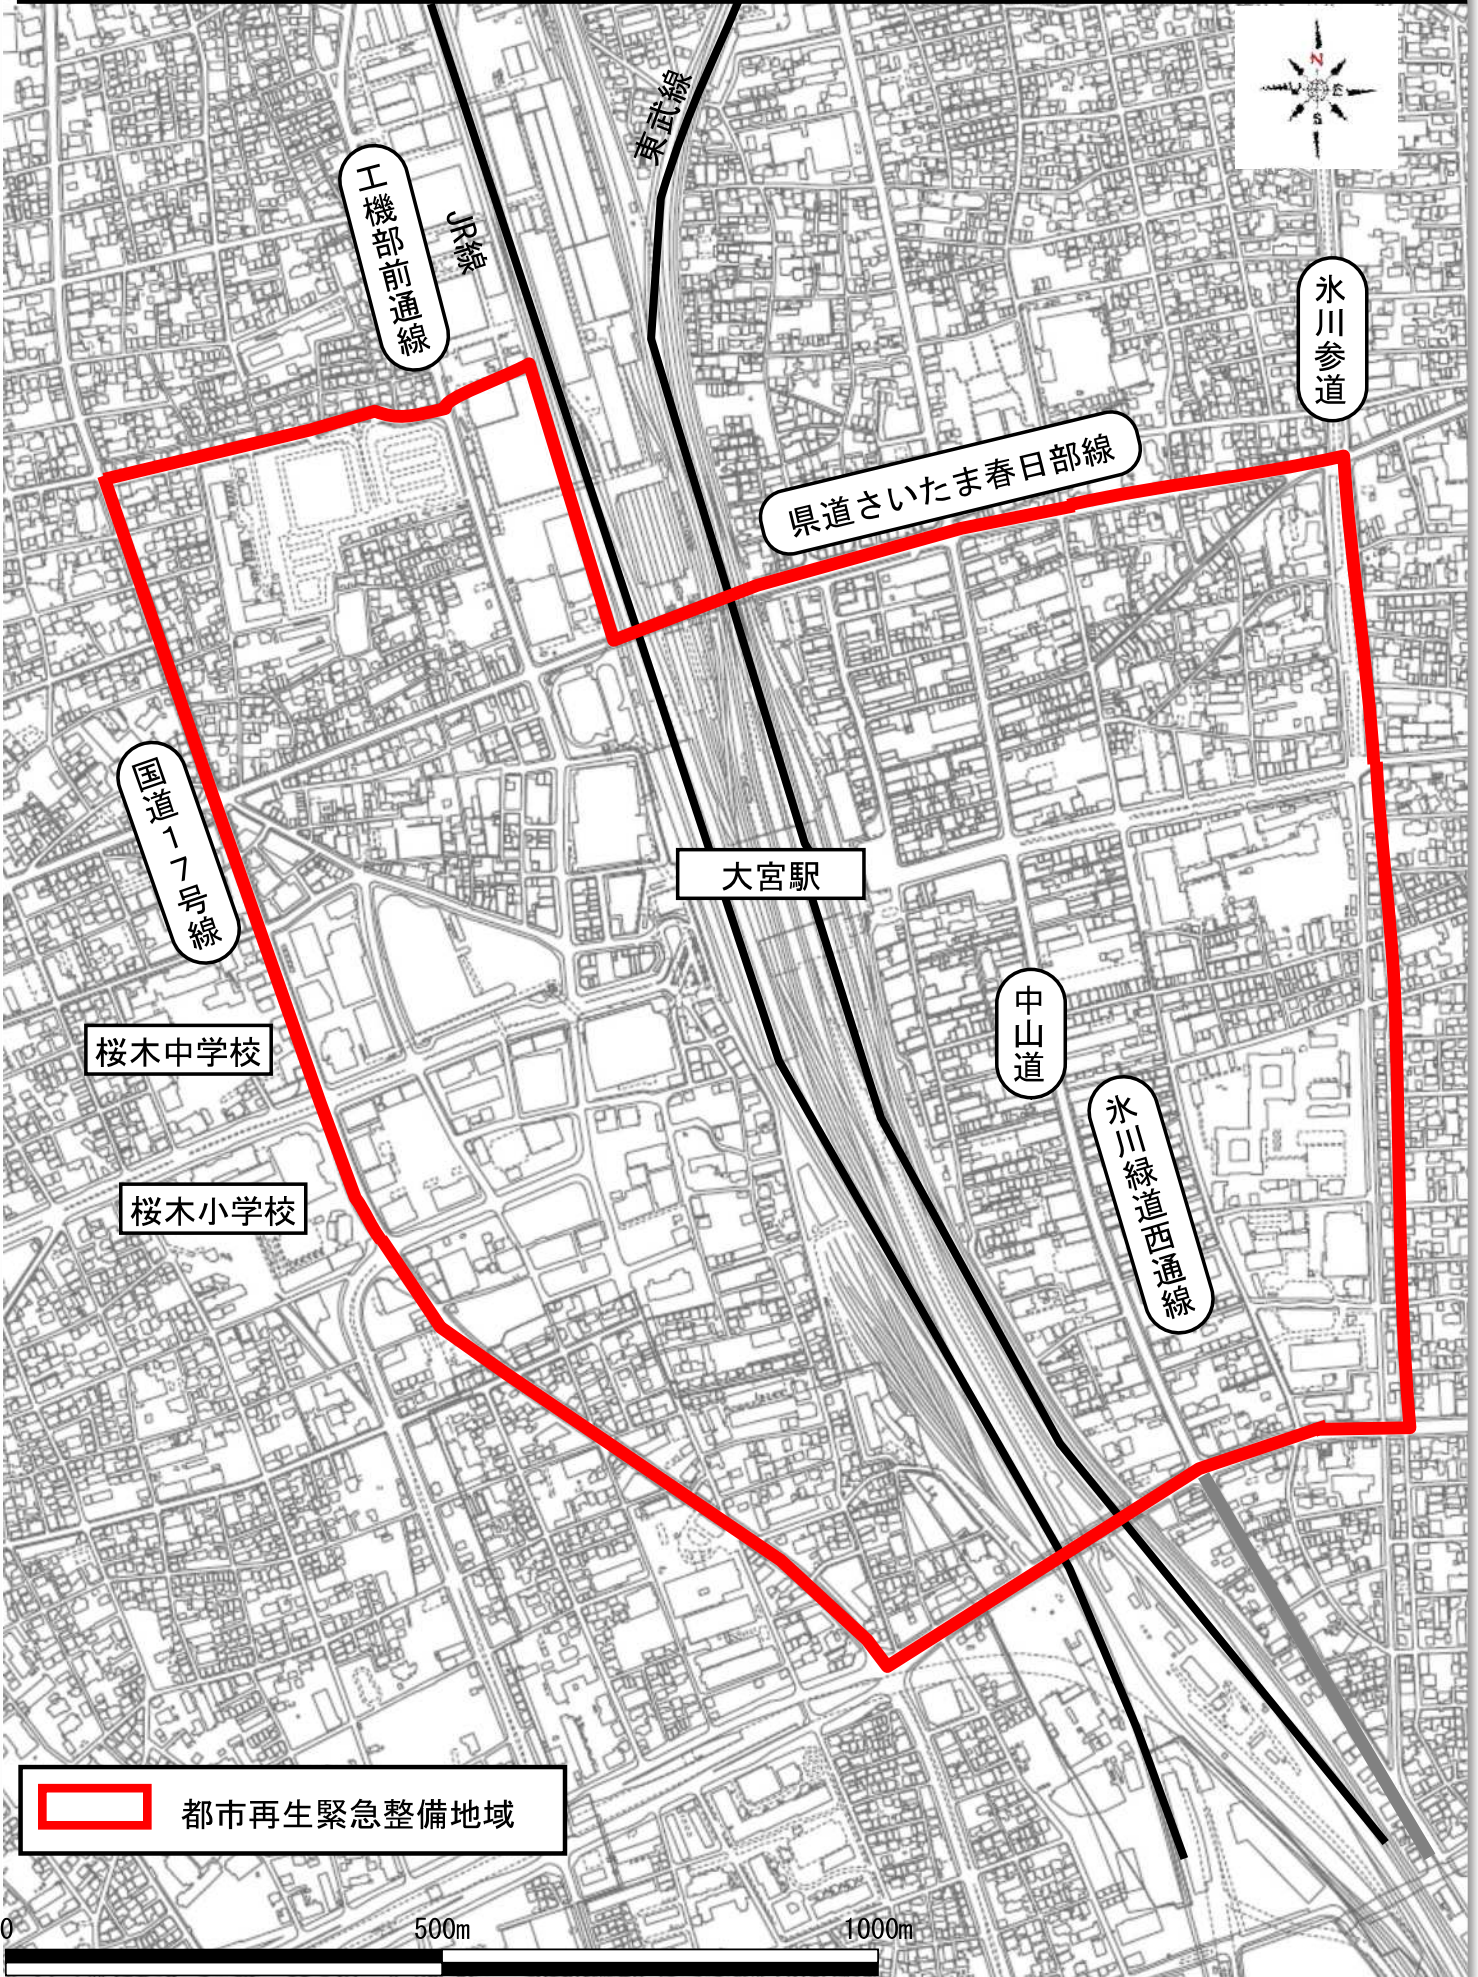

# 大宮駅周辺地域

 都市再生緊急整備地域

0 500m 1000m

# さいたま新都心駅周辺地域