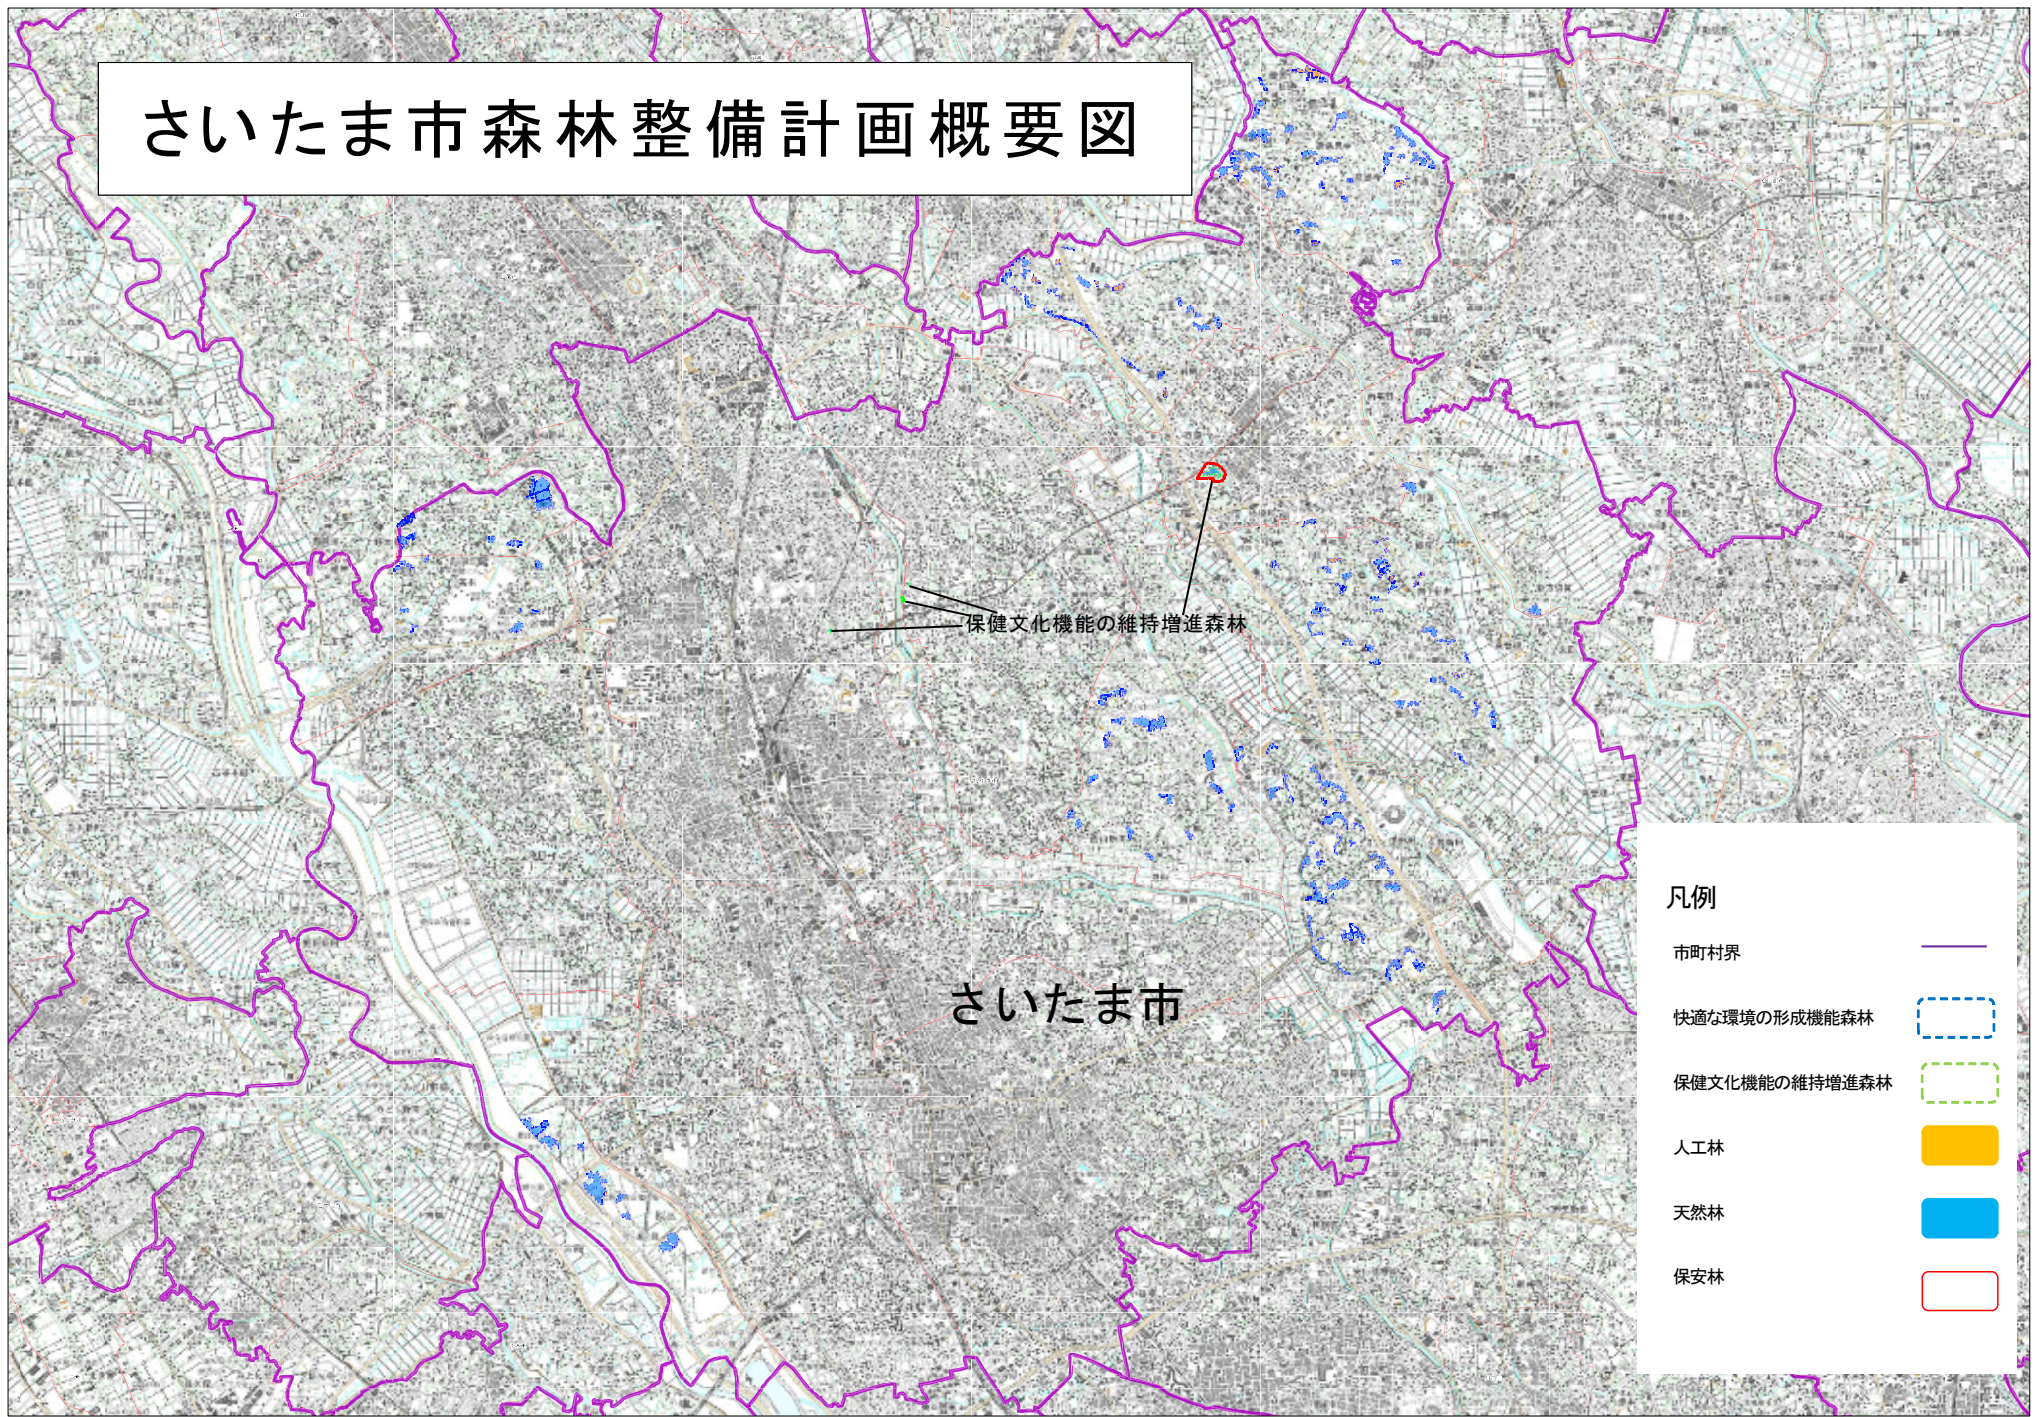

さいたま市森林整備計画概要図

凡例

- 市町村界
- 快適な環境の形成機能森林
- 保健文化機能の維持増進森林
- 人工林
- 天然林
- 保安林