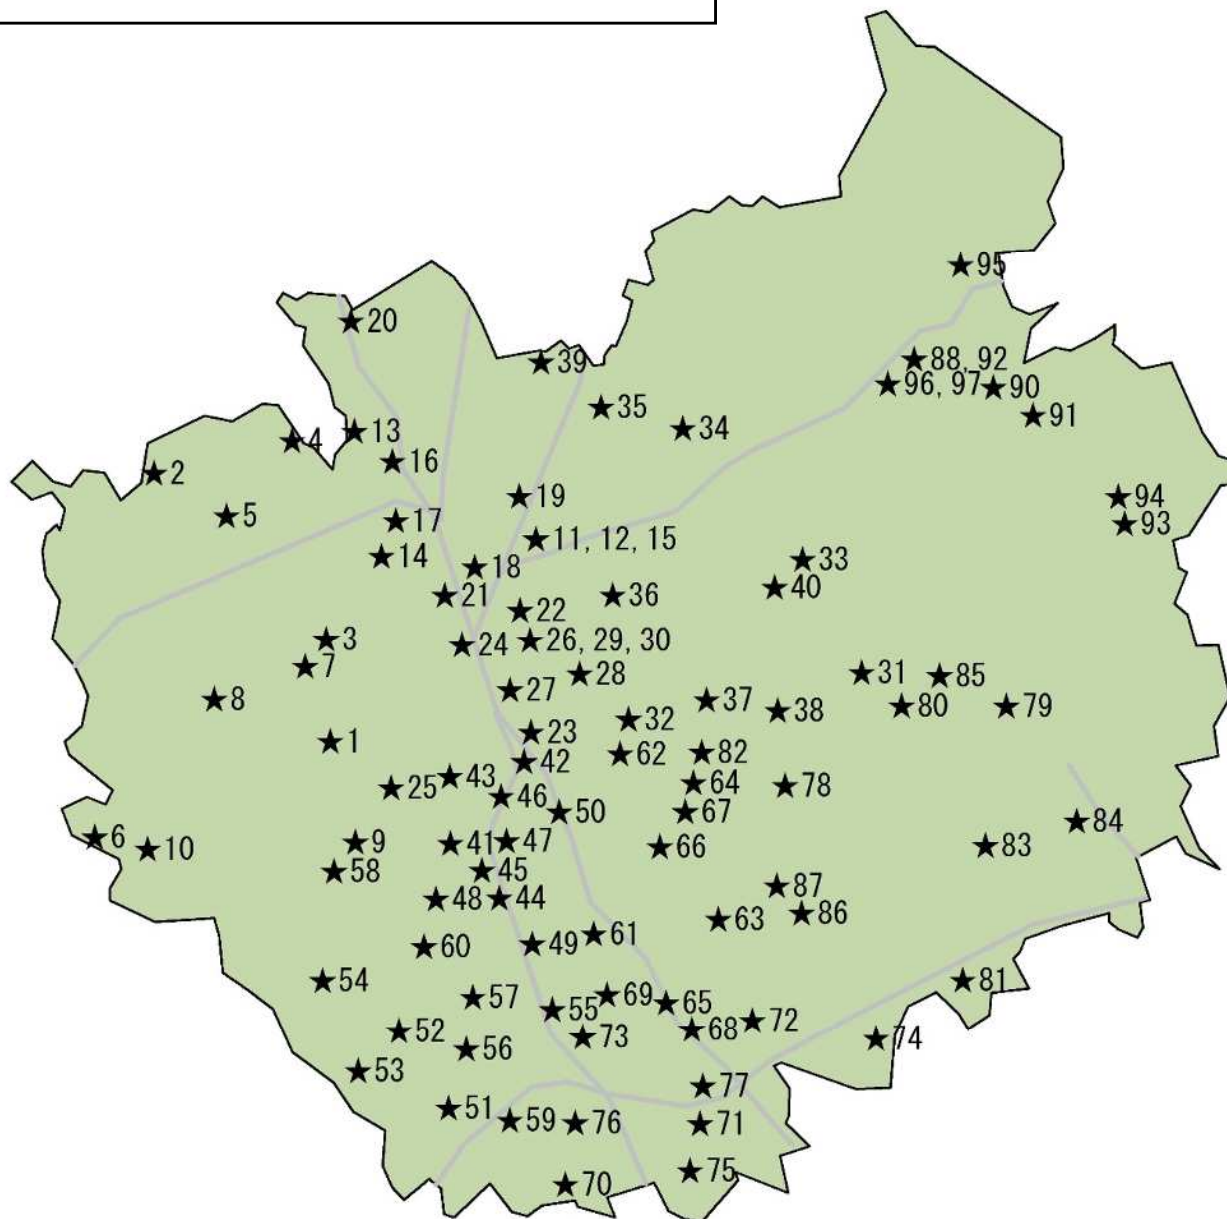

さいたま市区制施行20周年記念スタンプラリー 「シェアサイクルで新たな街の魅力を発見」チェックインスポット一覧

※各スポットの住所や営業時間等は「HELLO CYCLING」アプリからご覧いただけます。

西 NISHI

- 1 鴨川みずべの里
- 2 秋葉の森総合公園
- 3 三橋総合公園
- 4 大宮花の丘農林公園
- 5 アルディロード
- 6 農家レストラン菜七色
- 7 Farmer&Patisserie cafe Myrtille
- 8 錦せんべい本舗
- 9 ステンドグラスパロック
- 10 杉の子マート

北 KITA

- 11 大宮盆栽美術館
- 12 漫画会館
- 13 三貫清水緑地
- 14 大宮ぐるめ米ランド
- 15 ウッディハウス
- 16 ラ・リーブ宮原店
- 17 和生菓子 豆の木
- 18 氷川の社 YAKUMO
- 19 ケーキとパンの店 MURAKAMI
- 20 河村屋 大宮本店

大宮 OMIYA

- 21 鉄道博物館
- 22 氷川神社
- 23 氷川神社一の鳥居
- 24 蒸気機関車 D51187
- 25 台耕地稲荷塚古墳
- 26 Bibli
- 27 レフ大宮byベッセルホテルズ
- 28 喫茶 ルポーズ
- 29 ベーグル 小春日和
- 30 ポテトとチーズの専門店 Bouquet

見沼 MINUMA

- 31 旧坂東家住宅 見沼くらしっく館
- 32 みぬま見聞館
- 33 七里総合公園
- 34 薬王寺
- 35 ごとうちデリ
- 36 ASIAN FRENCH DINING 味市場
- 37 べんぎん村
- 38 漁火料理 ととまる
- 39 GAKU BAKERY
- 40 しょうがのむし

中央 CHUO

- 41 与野公園
- 42 さいたまスーパーアリーナ
- 43 上町氷川神社
- 44 鈴谷大堂
- 45 アートストリート 手形レリーフ
- 46 時の門 過去
- 47 大こくや
- 48 七越製菓 本社売店
- 49 パティスリー カシユカシユ
- 50 パティスリー・レタン 工房