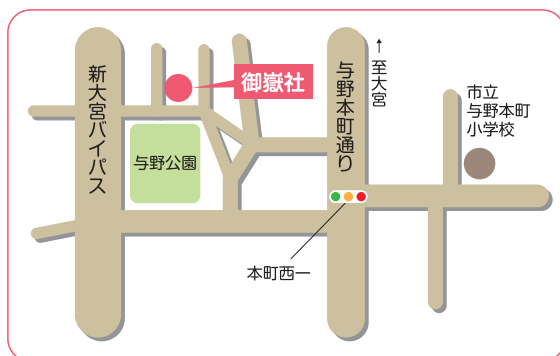

バラのまち

# 中央

【中央区役所】

〒338-8686 中央区下落合 5-7-10

☎856・1111(代表) ☎840・6160

## 「御嶽社のアジサイ」

雨が似合う花、アジサイ。御嶽社では柏葉アジサイが例年6月中旬に見頃を迎えます。御嶽社は、与野七福神仮装パレードの会場の一つにもなっています。