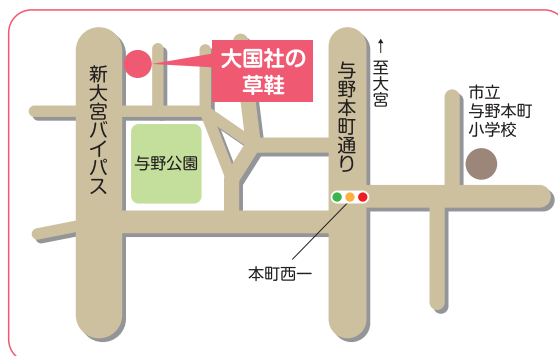

今月号の主な内容

- ●バラのまちコンサート…………… P2
- ●光の庭プロムナード・コンサート…………… P2
- ●区役所の休日窓口をご利用ください…………… P3

中央区の花 バラ