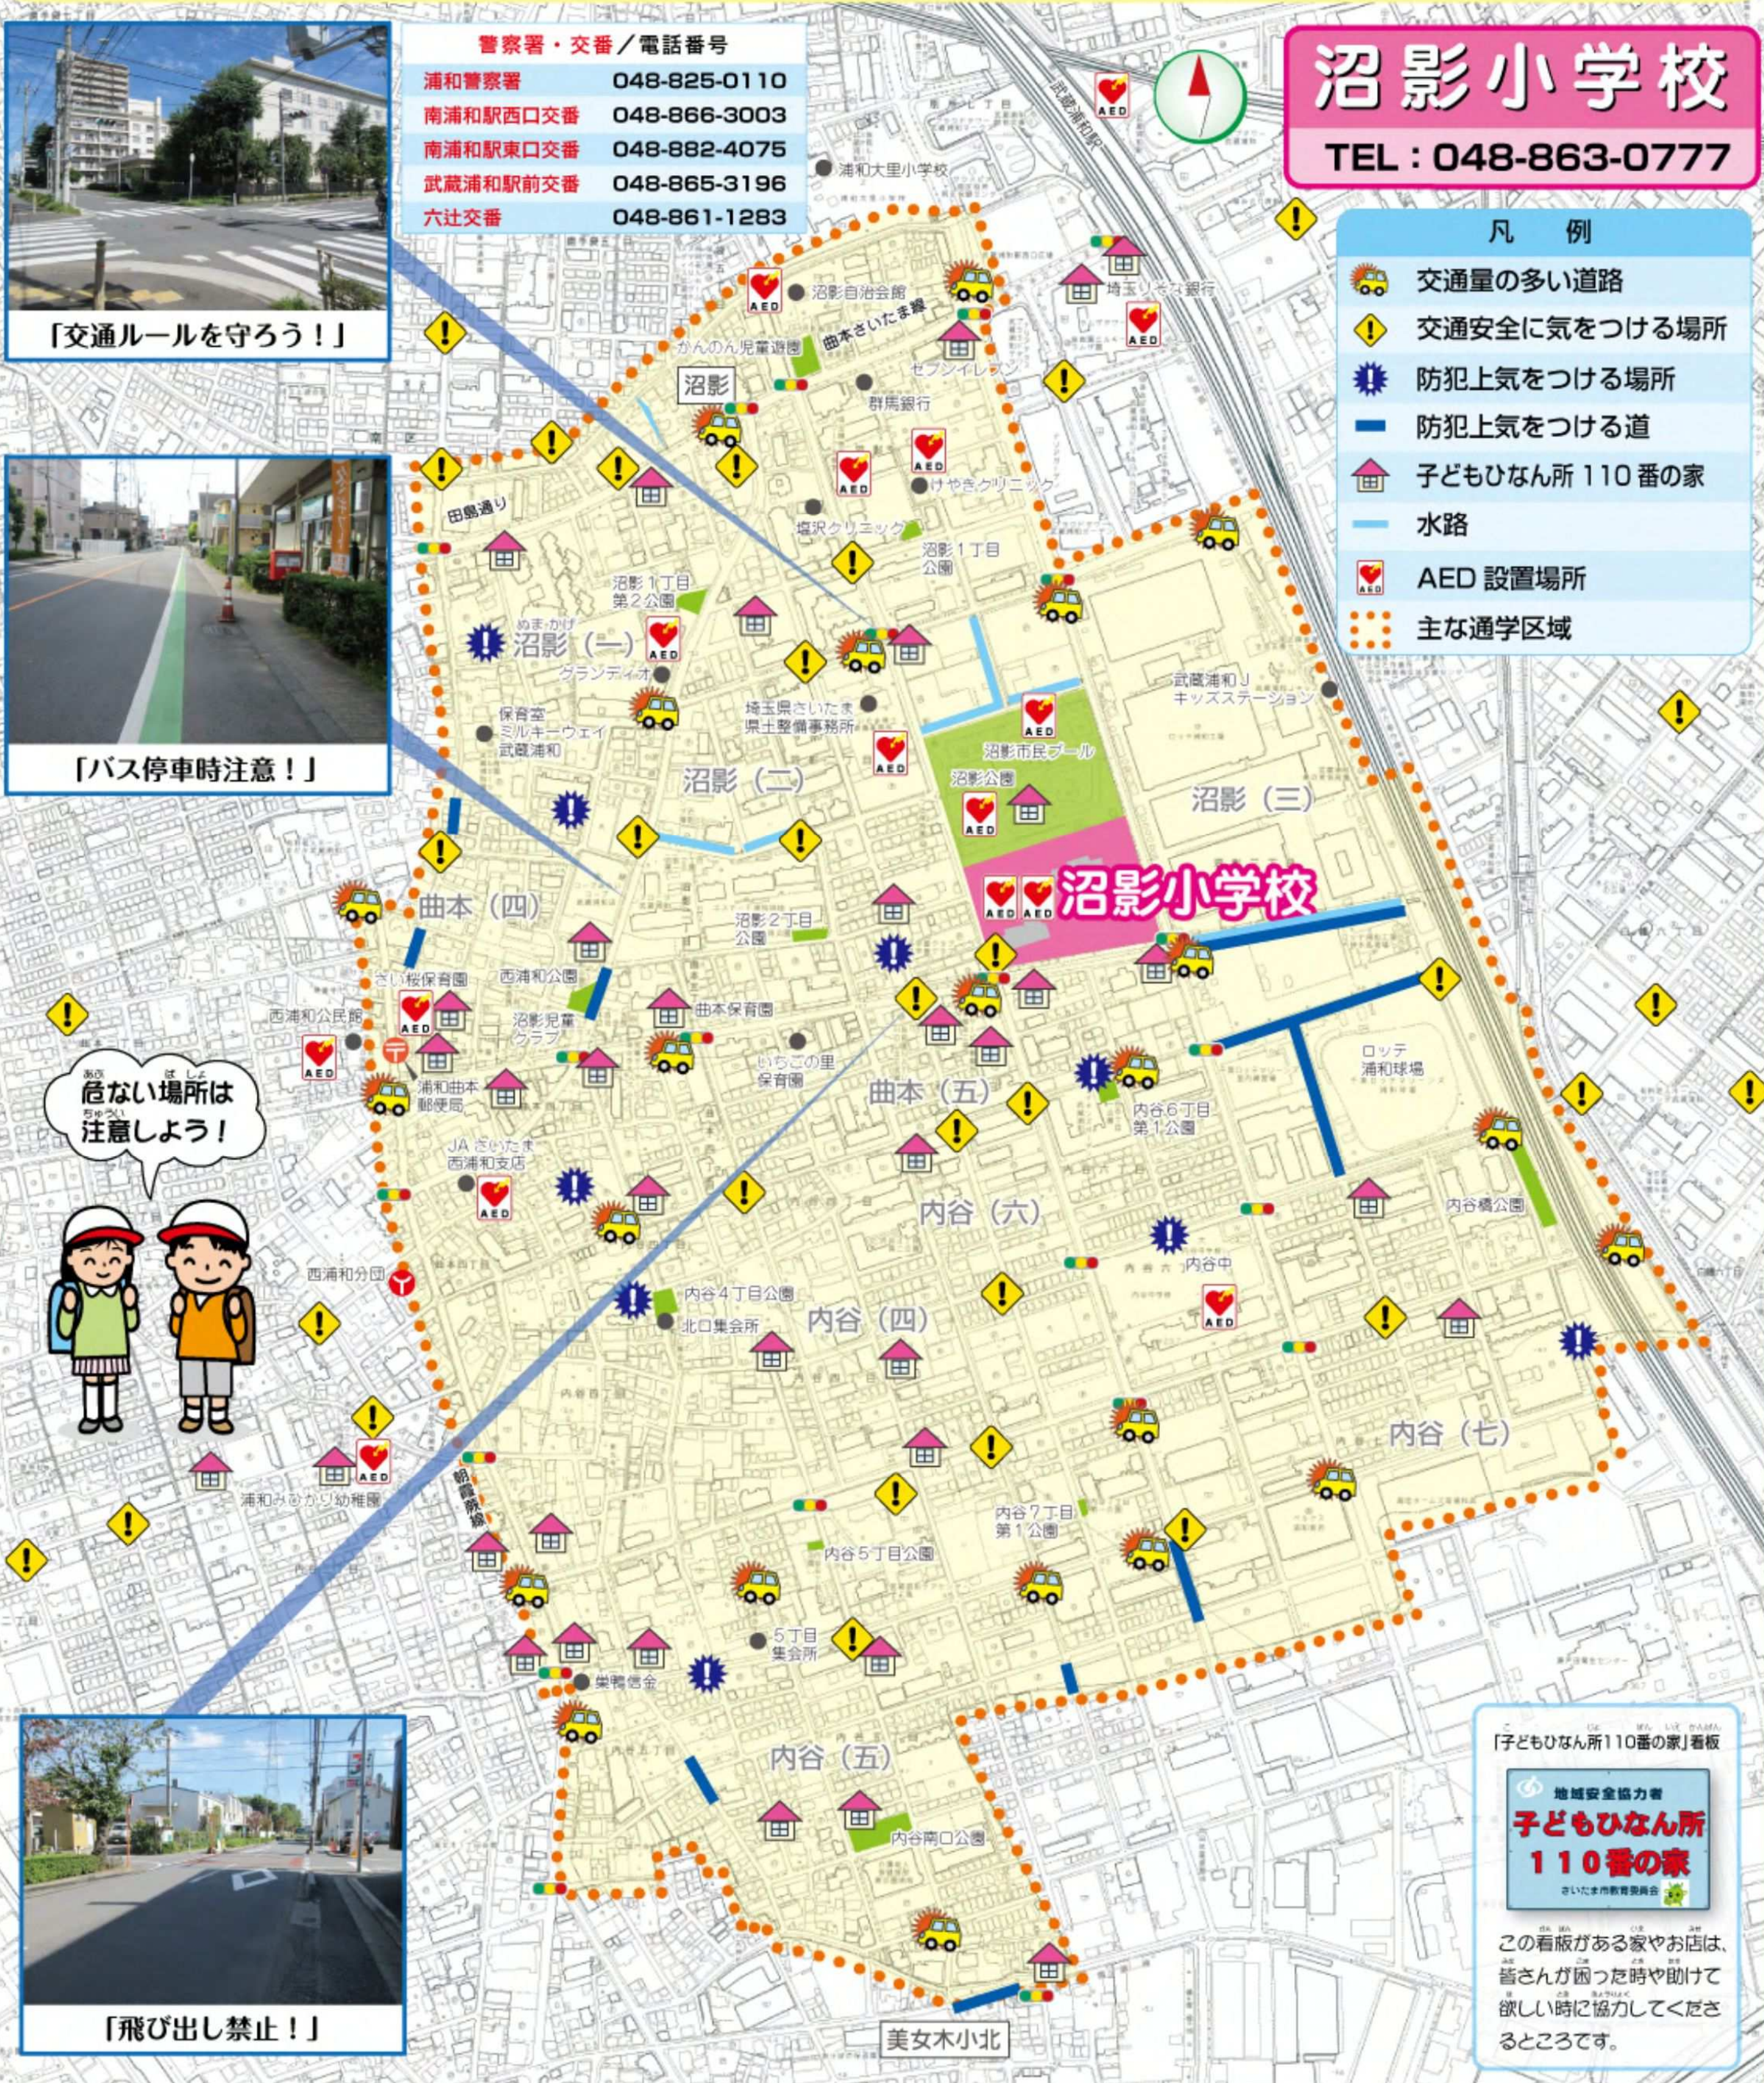

「バス停車時注意!」

「飛び出し禁止!」

「子どもひなん所110番の家」看板

地域安全協力者

子どもひなん所 110番の家

さいたま市教育委員会

この看板がある家やお店は、
皆さんが困った時や助けて
欲しい時に協力してくださ
るところです。