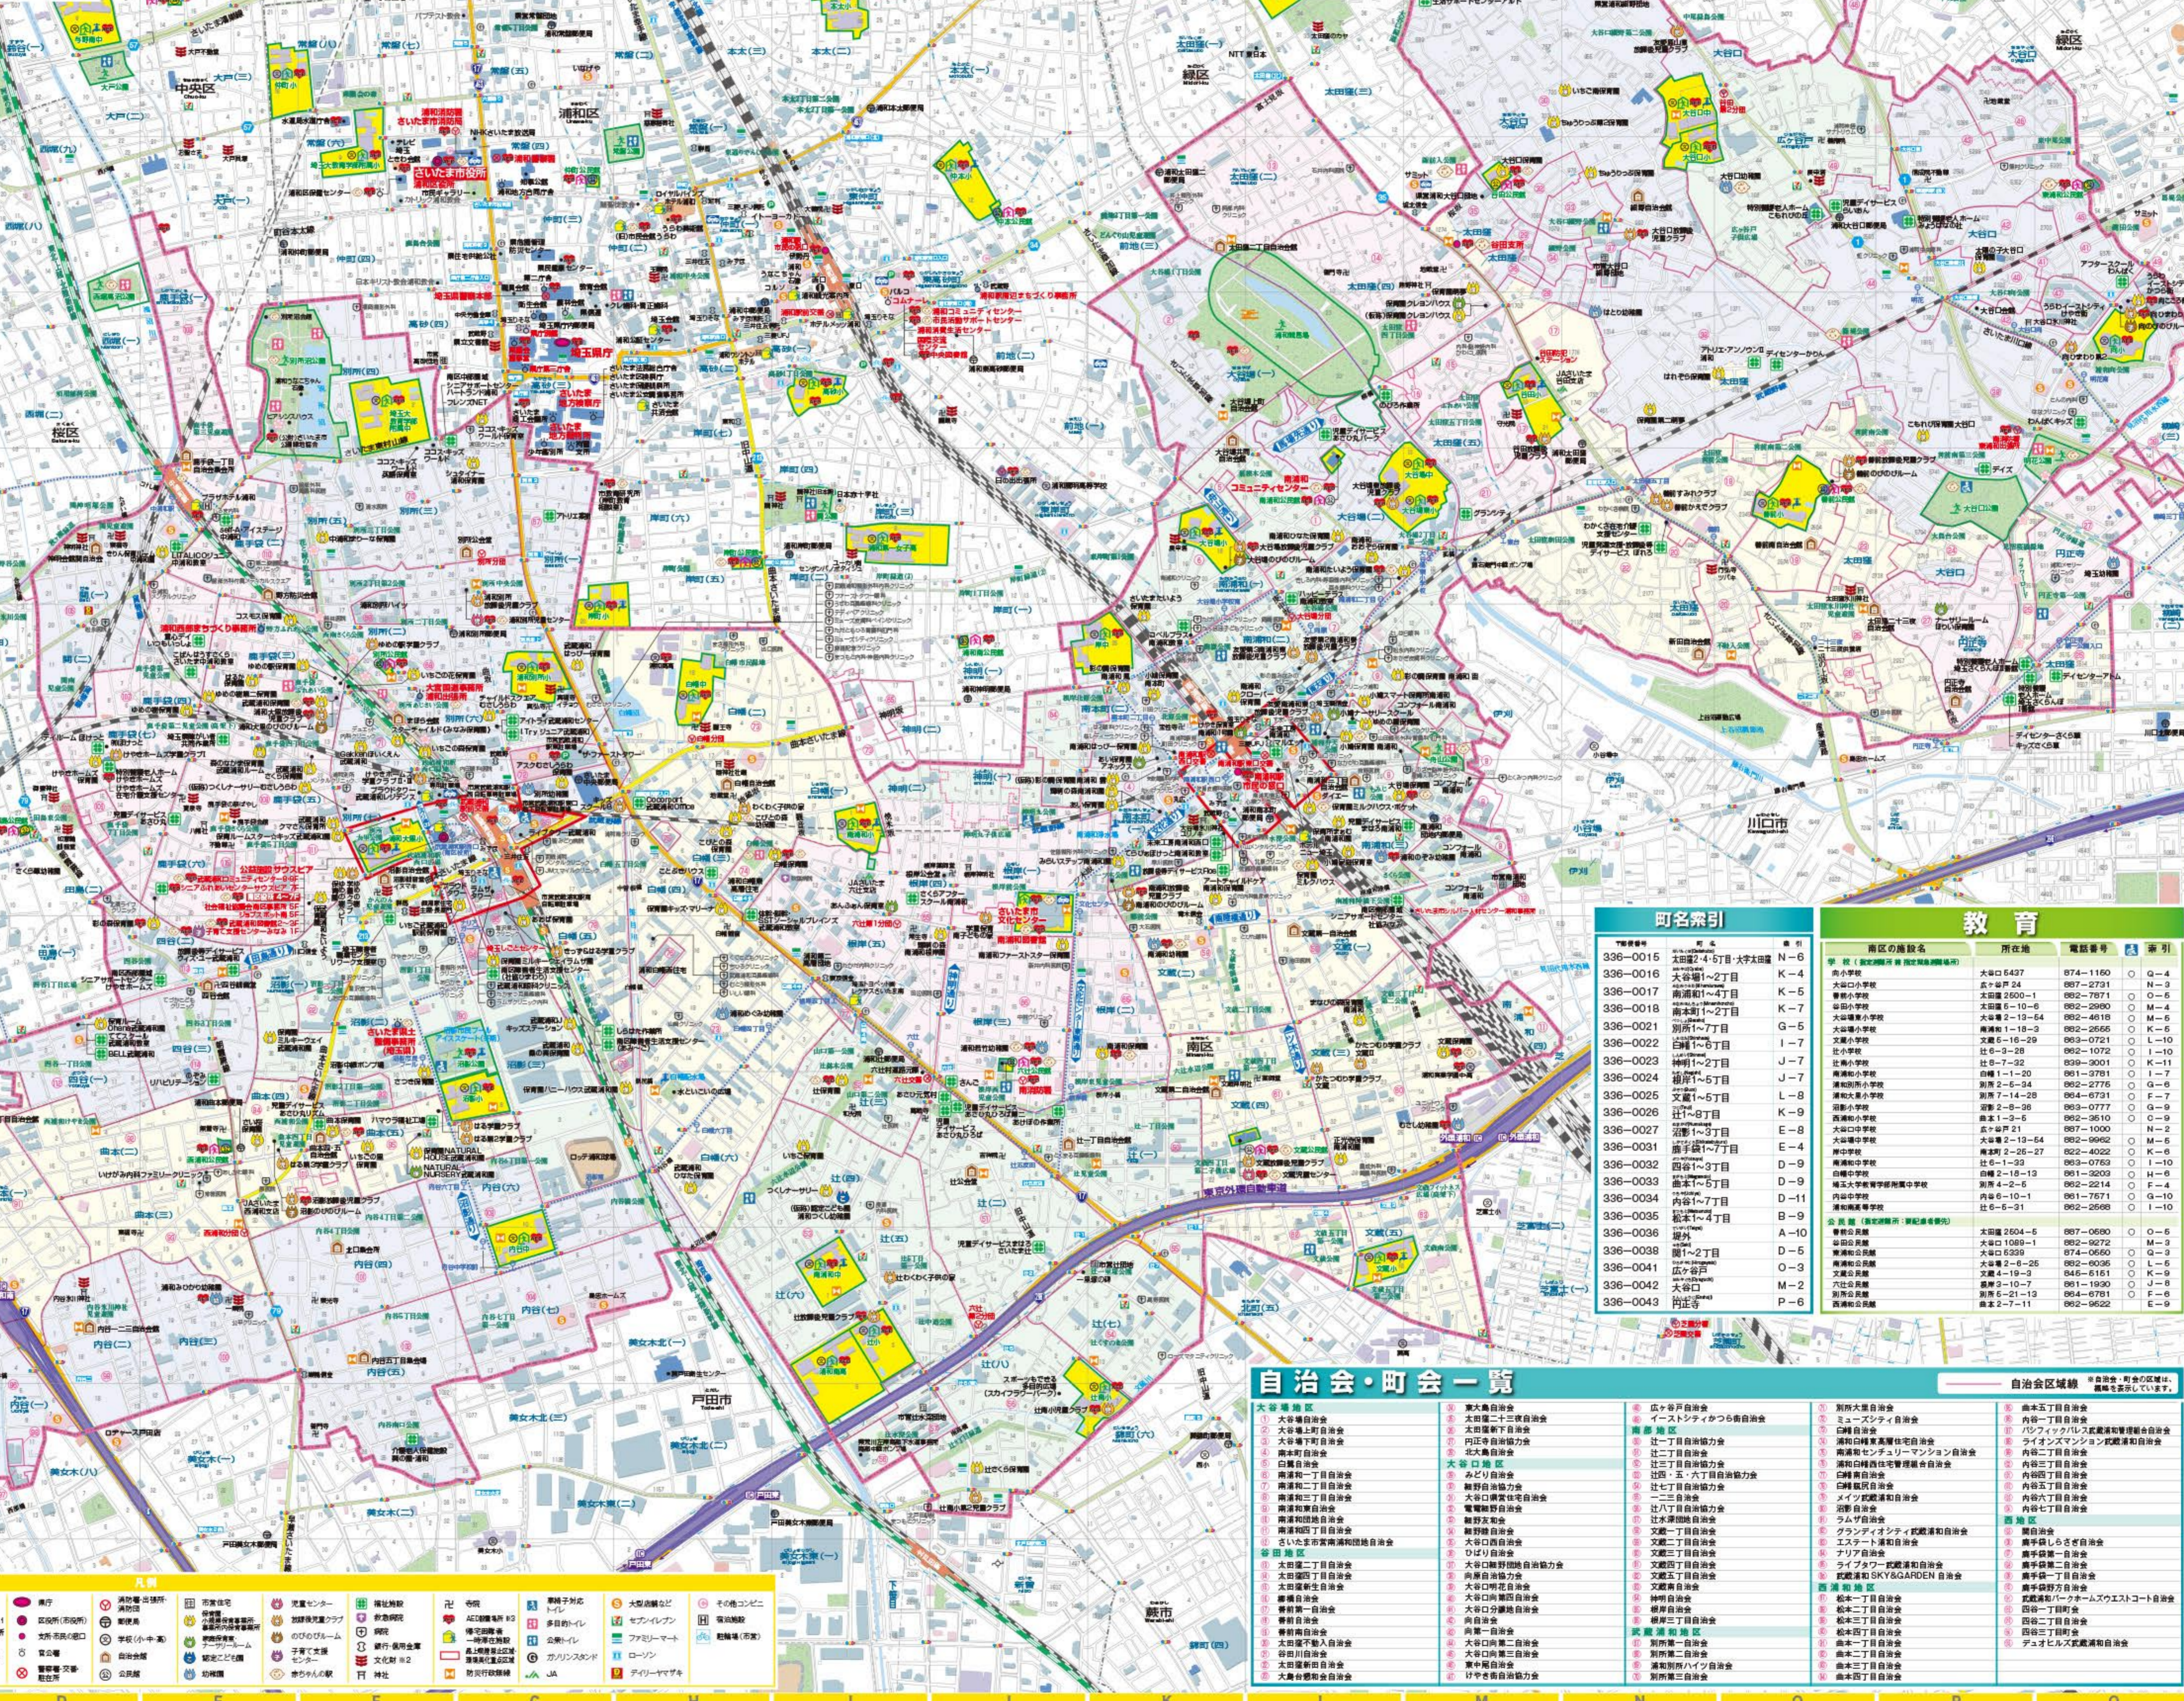

災害用伝言ダイヤル「171」

災害用伝言ダイヤルは、災害が発生し、被災地の電話がつかない場合に、状況になった場合に、NITから緊急の連絡がとれる音声伝言装置です。

町名索引

336-0015 大森場1-2丁目	N-6
336-0016 大森場1-2丁目	K-4
336-0017 大森場1-2丁目	K-5
336-0018 大森場1-2丁目	K-7
336-0021 大森場1-2丁目	G-5
336-0022 大森場1-2丁目	I-7
336-0023 大森場1-2丁目	J-7
336-0024 大森場1-2丁目	J-7
336-0025 大森場1-2丁目	L-8
336-0026 大森場1-2丁目	K-9
336-0027 大森場1-2丁目	E-8
336-0031 大森場1-2丁目	E-4
336-0032 大森場1-2丁目	D-9
336-0033 大森場1-2丁目	D-9
336-0034 大森場1-2丁目	D-11
336-0035 大森場1-2丁目	B-9
336-0036 大森場1-2丁目	A-10
336-0038 大森場1-2丁目	D-5
336-0041 大森場1-2丁目	O-3
336-0042 大森場1-2丁目	M-2
336-0043 大森場1-2丁目	P-6