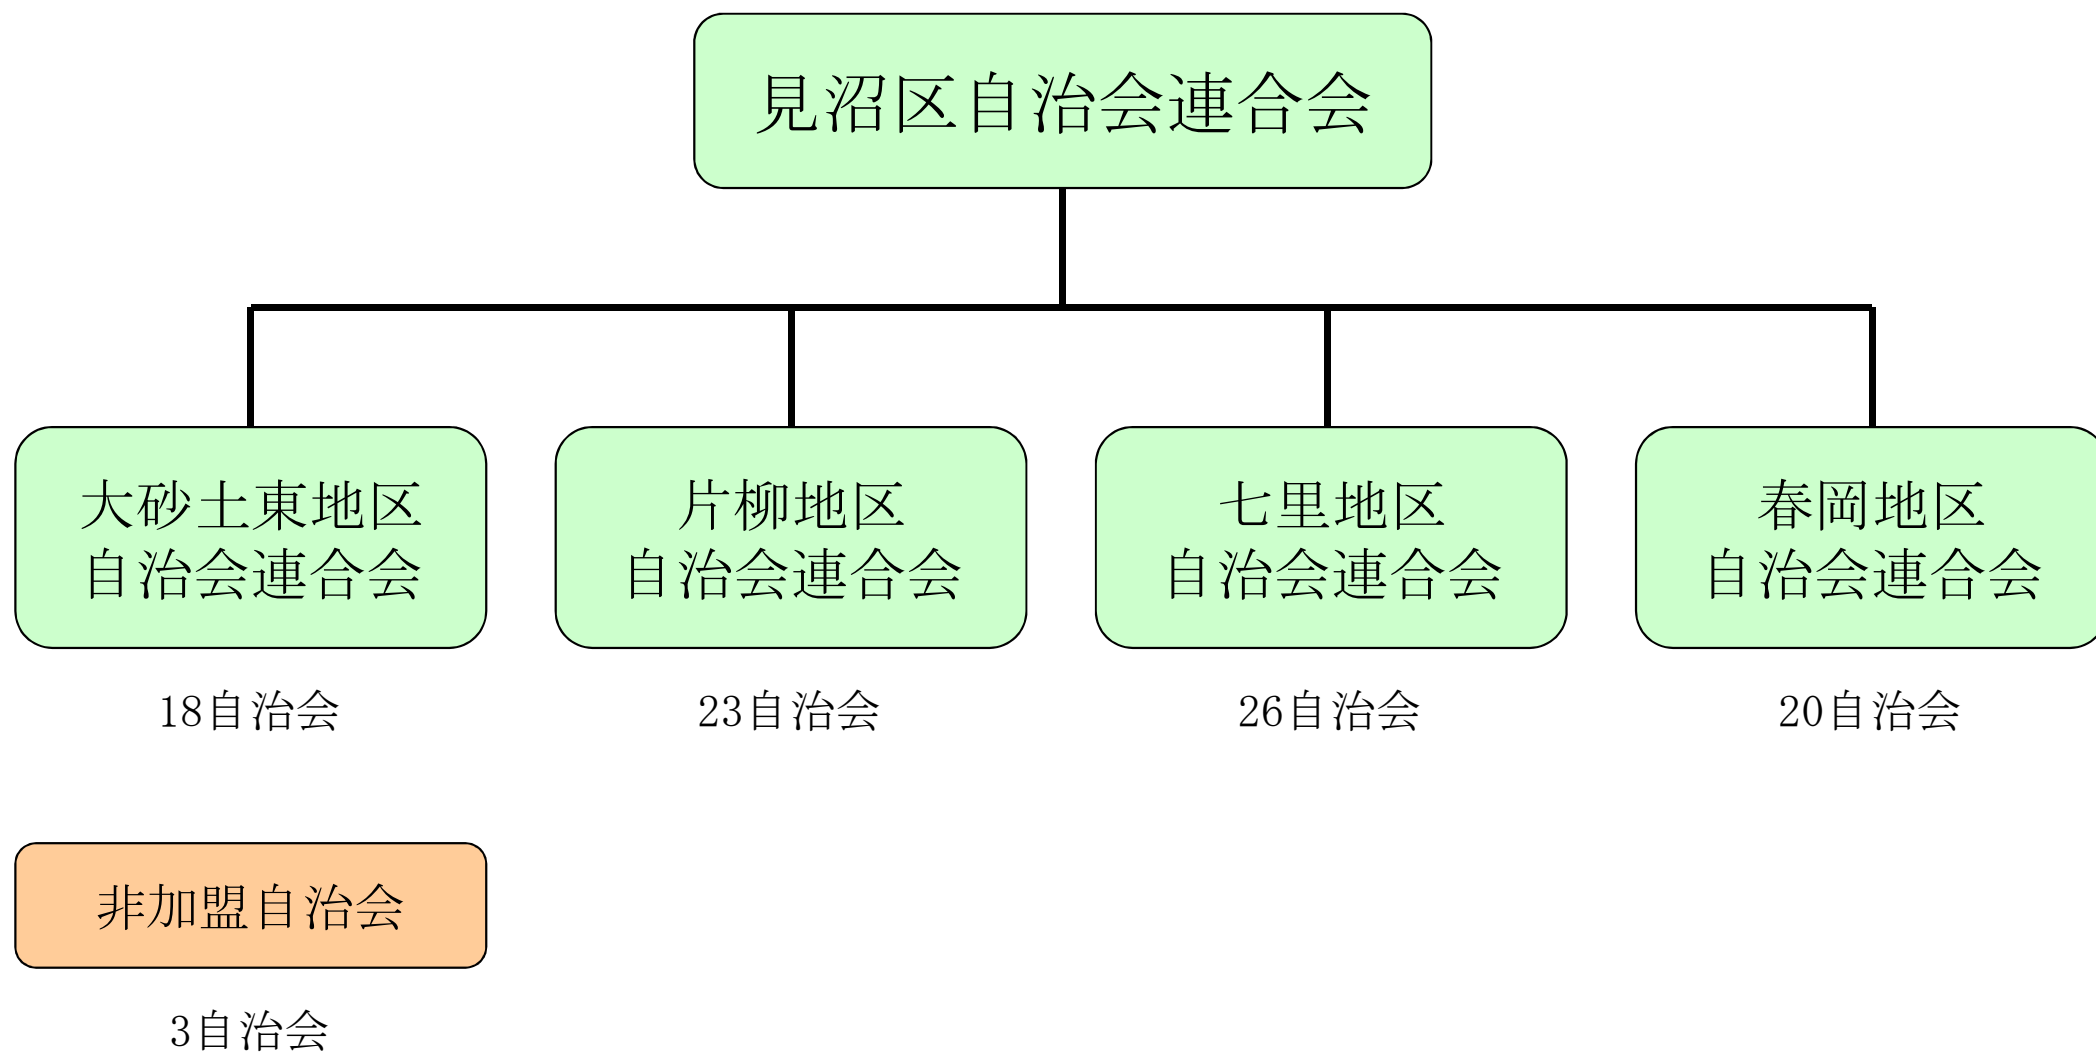

見沼区内自治会組織概要図

見沼区内の自治会数 90自治会 (R5. 4. 1現在)