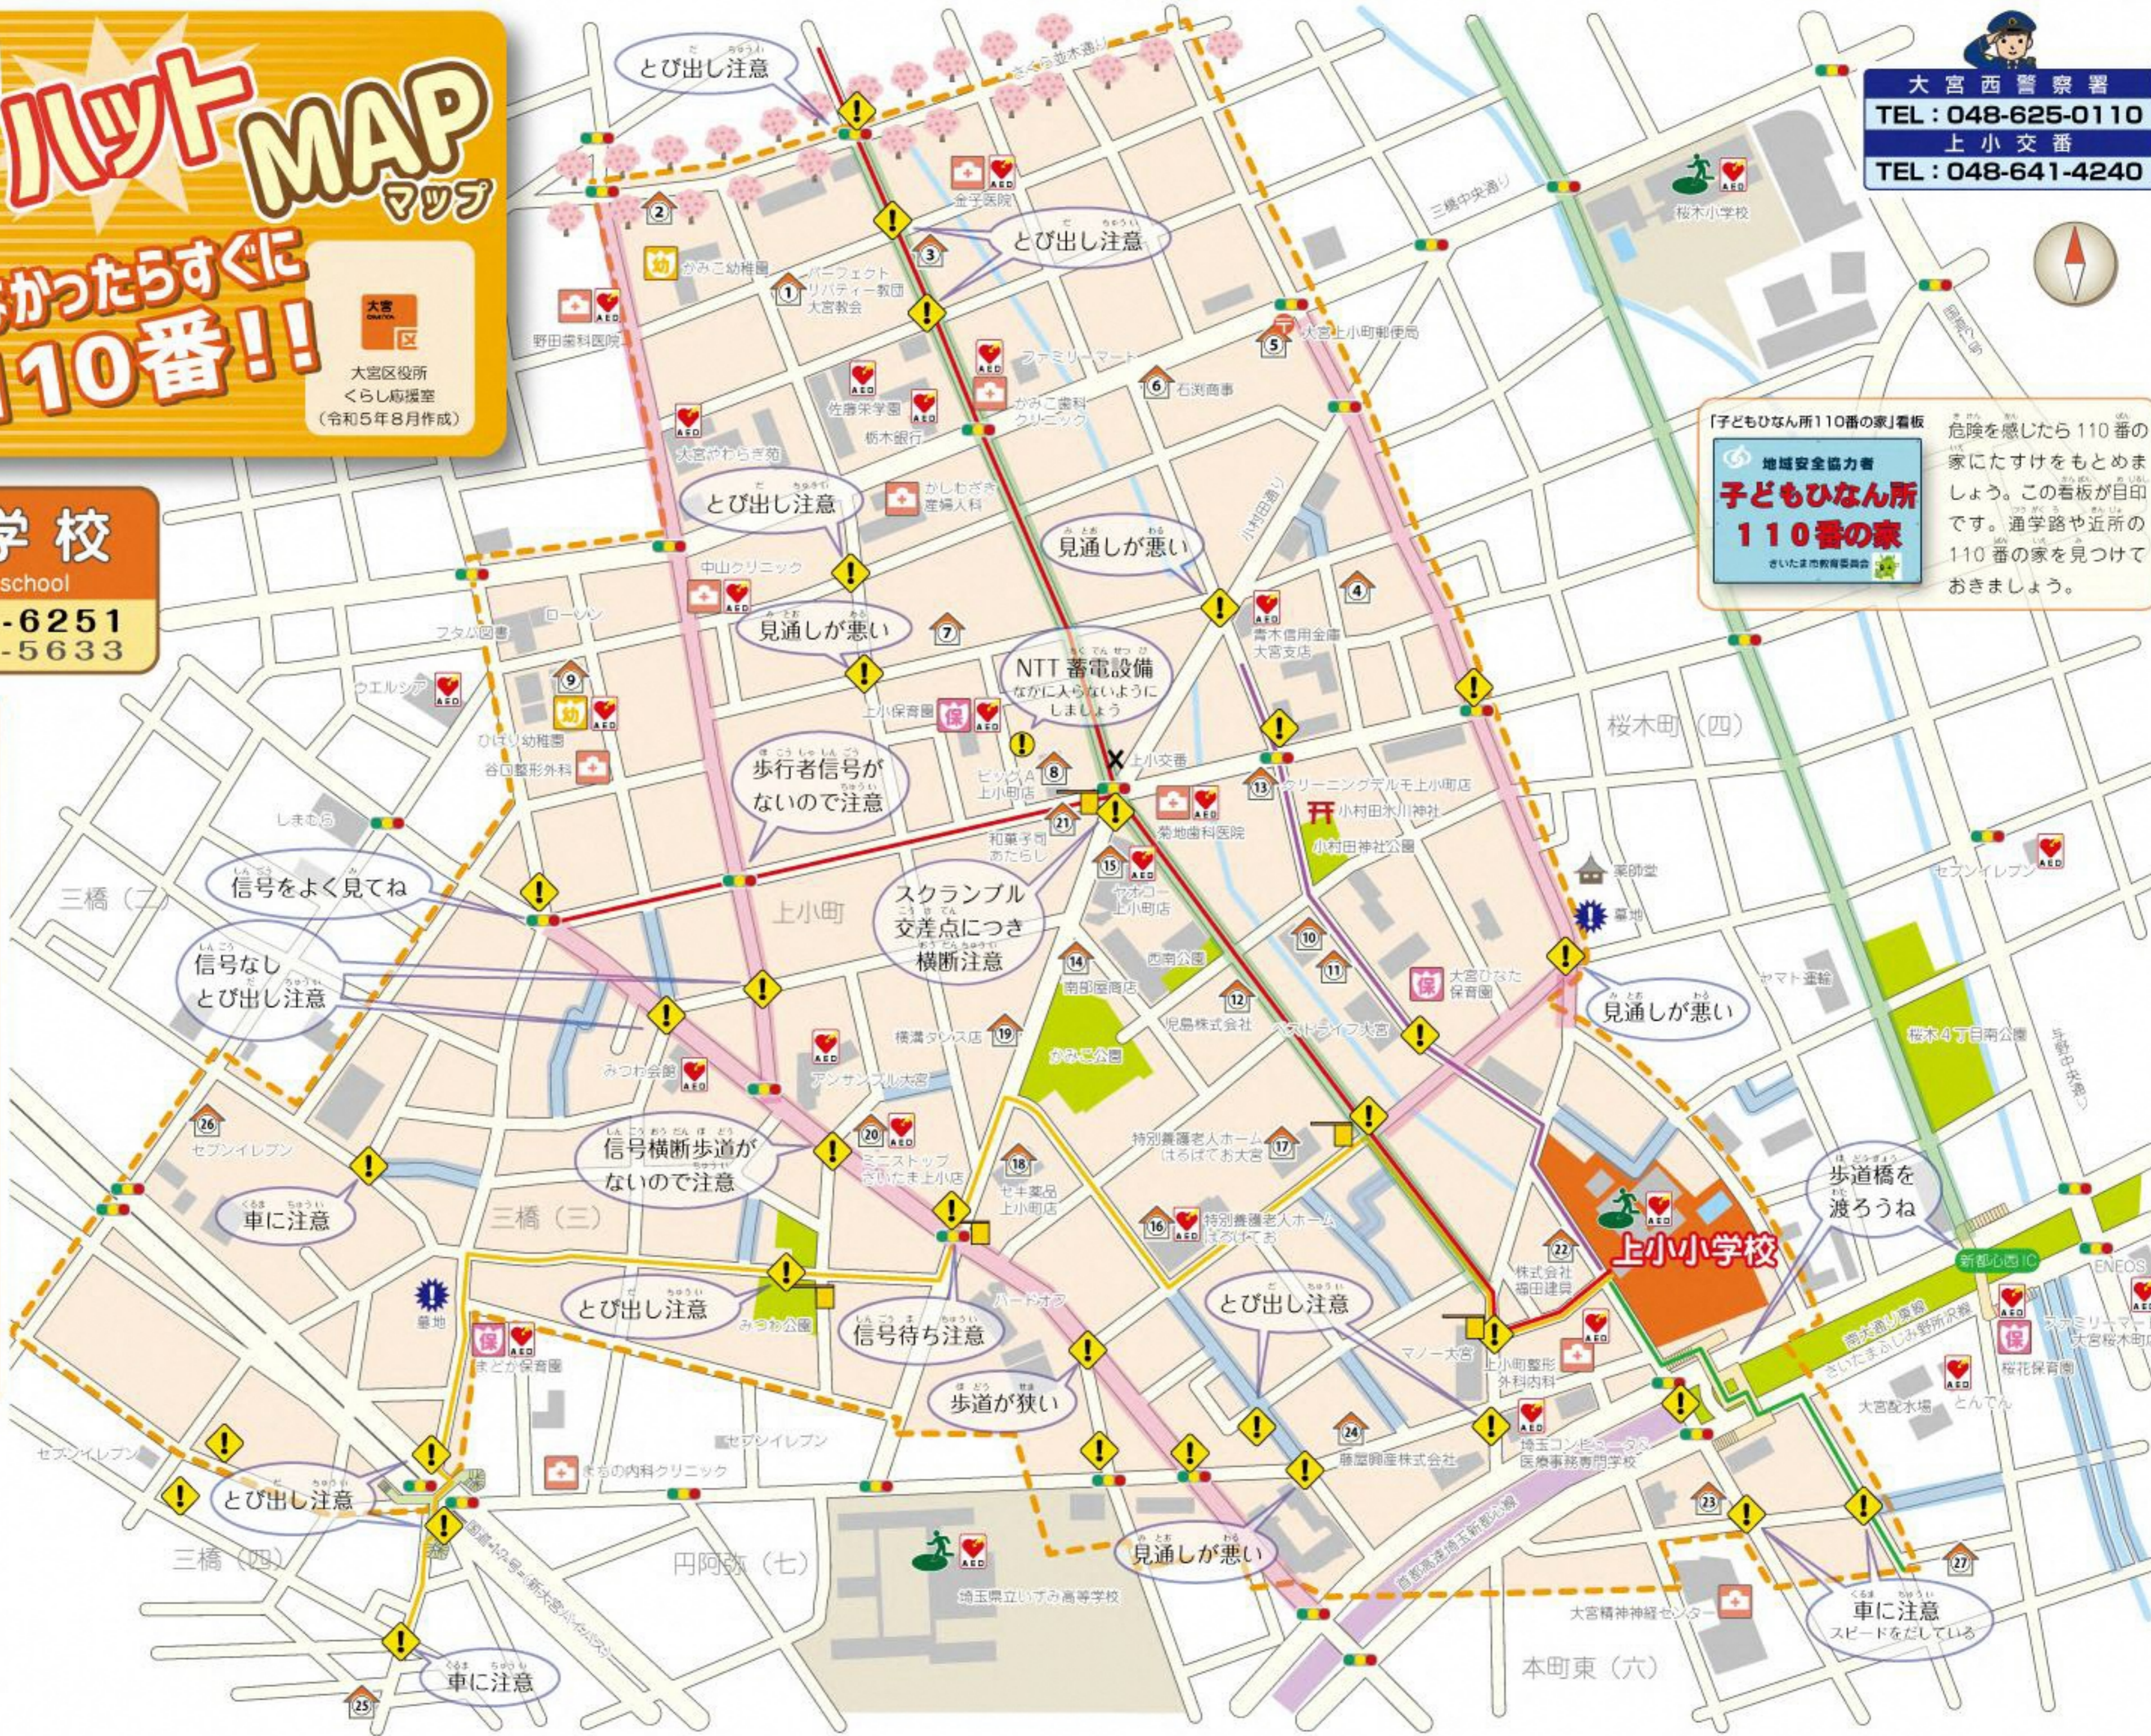

ヒヤッハットMAP

あぶなかつたらすぐに110番!!

大宮区役所 暮らし応援室 (令和5年8月作成)

大宮西警察署
TEL: 048-625-0110
上小交番
TEL: 048-641-4240

上小小学校
Kamiko elementary school
TEL: 048-644-6251
FAX: 048-644-5633

- 凡例
- 交通安全注意箇所
 - 防犯上注意箇所
 - 子どもひなん所110番の家
 - 交通安全に注意する道
 - 暗く人通りが少ない道
 - グリーンベルト
 - かみこ児童みまもり隊立哨ポイント
 - 避難場所
 - AED設置場所
 - 病院
 - 幼稚園
 - 保育園
 - 学区境界

※AED設置場所について...
公開しているAED設置場所は他にも多数ございます。
詳しく知りたい方は、埼玉県又は、さいたま市HPをご覧ください。

- 通学路
- 赤コース
 - 黄色コース
 - 紫コース
 - 緑コース

「子どもひなん所110番の家」看板
危険を感じたら110番の家にたすけをもとめましょう。この看板が目印です。通学路や近所の110番の家を見つけておきましょう。

地域安全協力者
子どもひなん所110番の家
さいたま市教育委員会