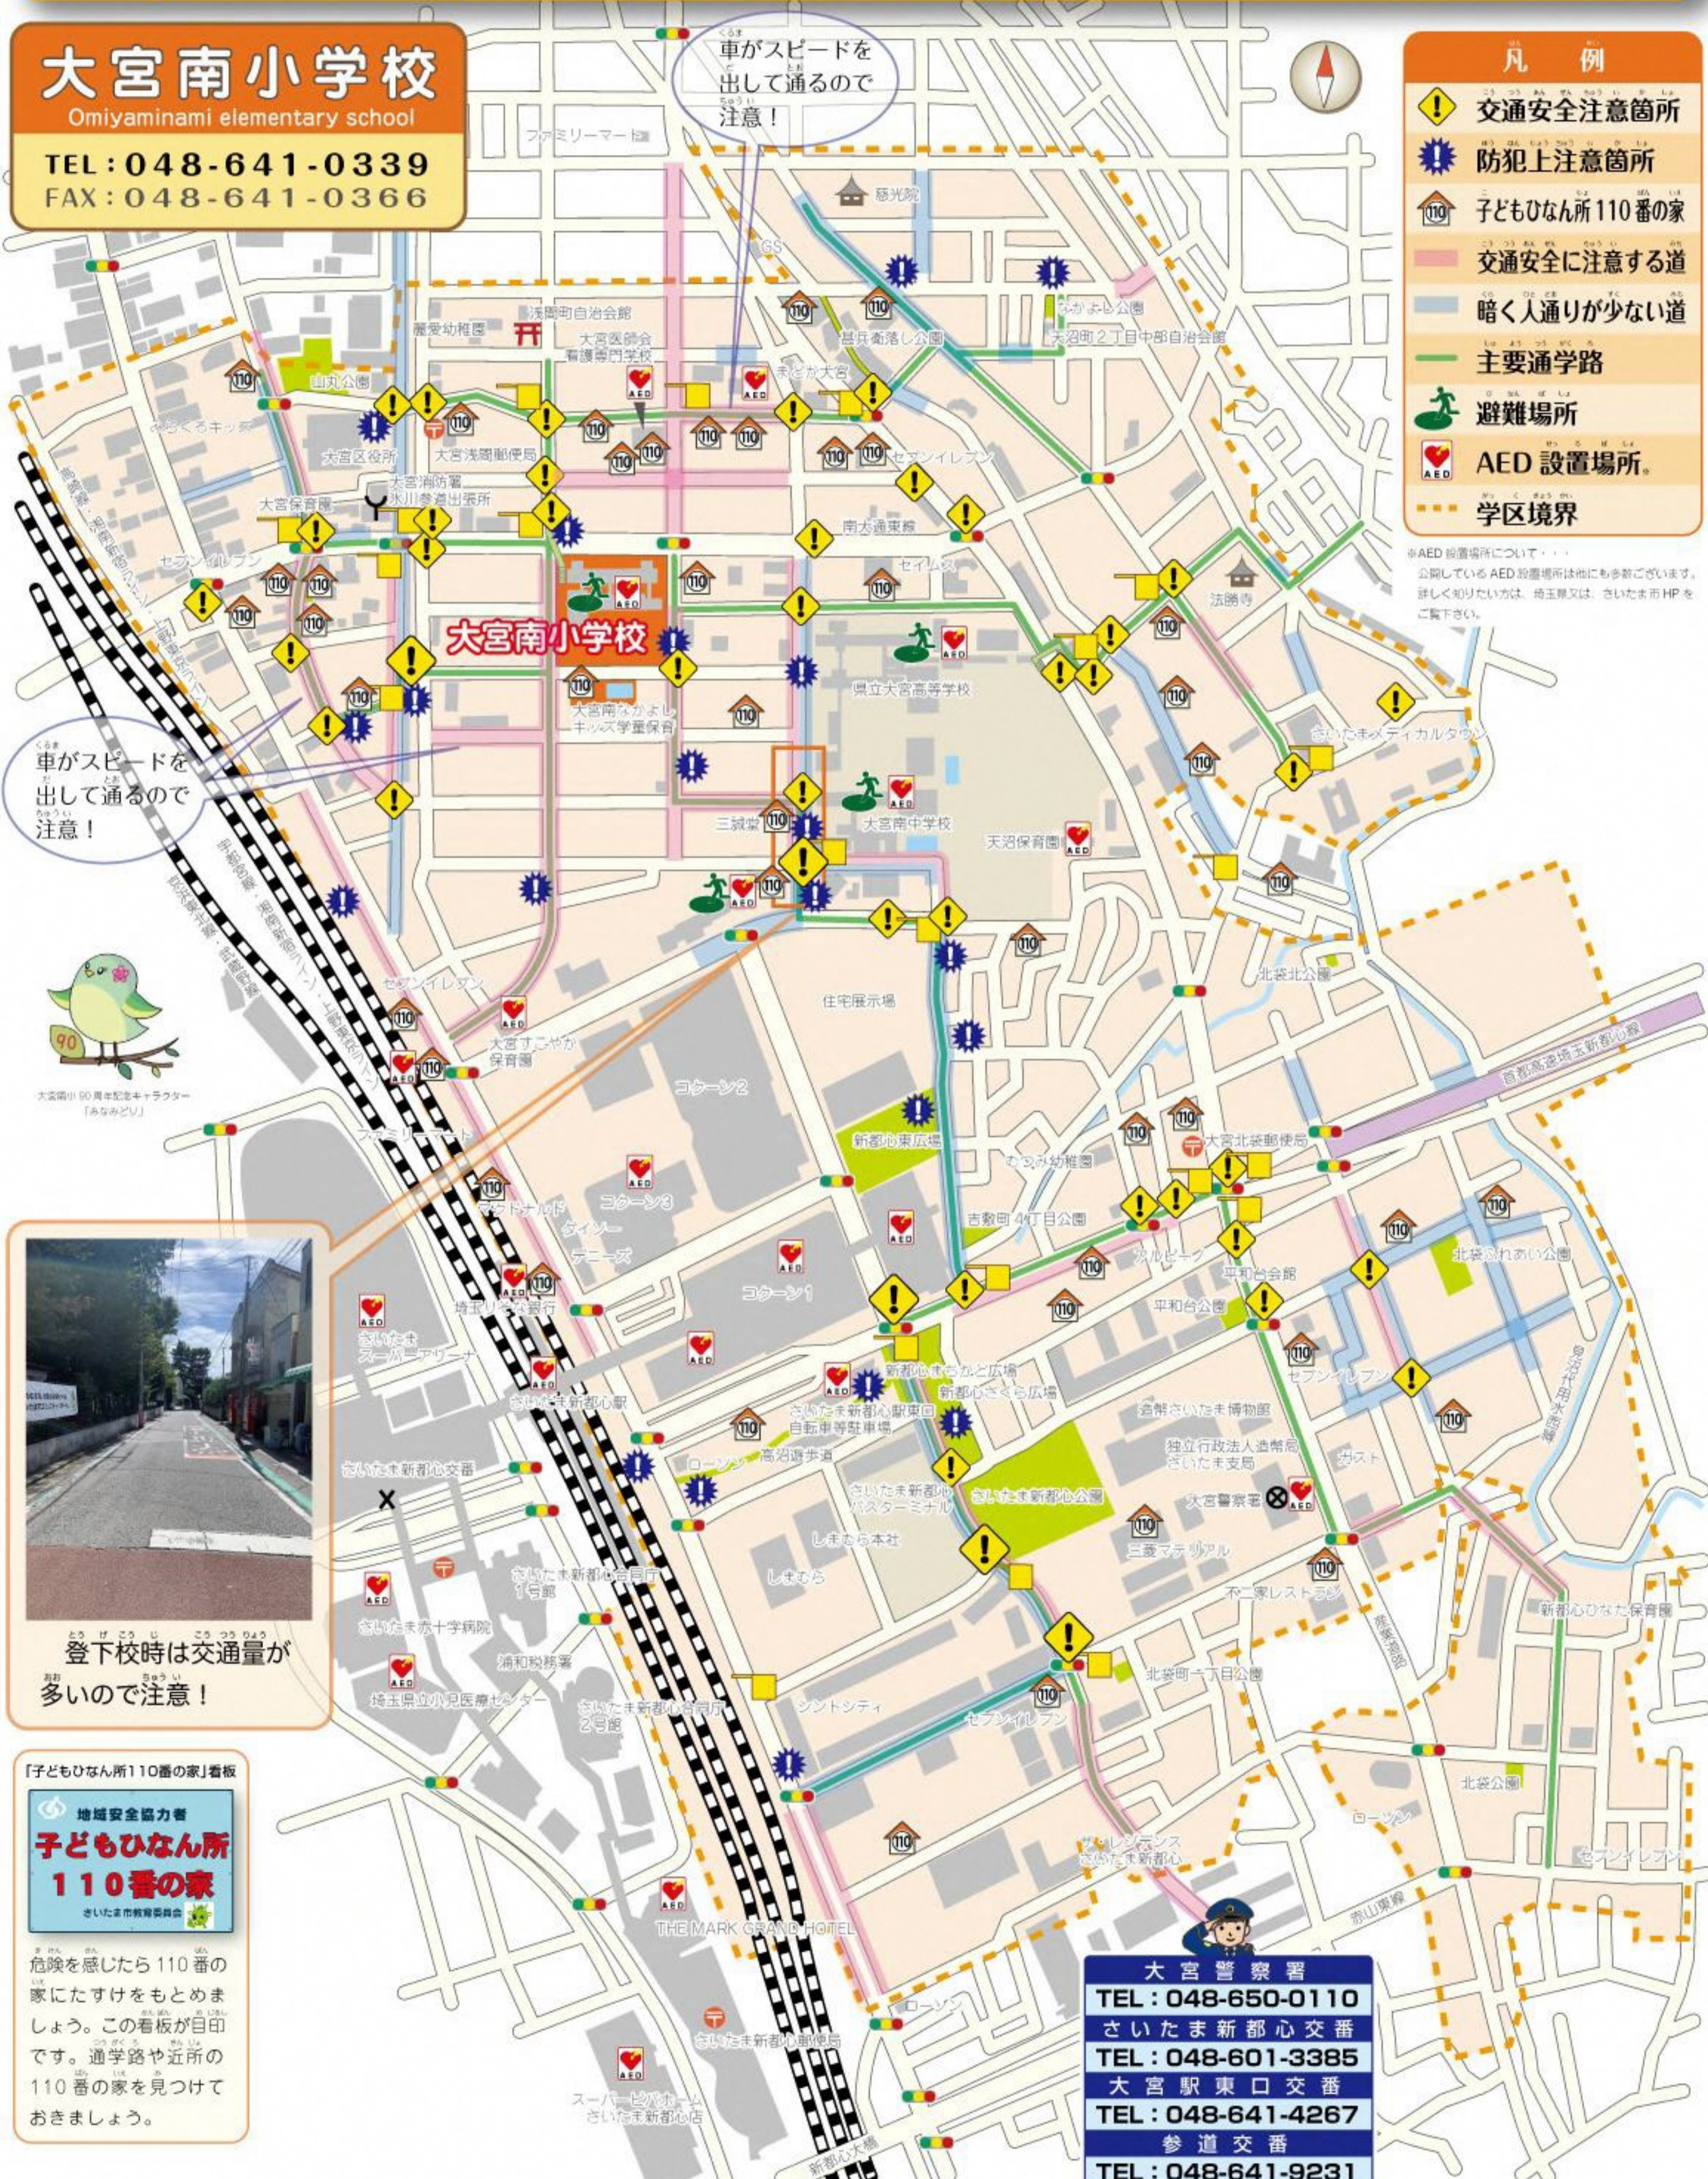

ヒヤッハットMAP

あぶなかつたらすぐに
110番!!

大宮区役所
くらし応援室
(令和4年12月作成)

大宮南小学校

Omiyaminami elementary school

TEL: 048-641-0339

FAX: 048-641-0366

- ### 凡例
- 交通安全注意箇所
 - 防犯上注意箇所
 - 子どもひなん所 110番の家
 - 交通安全に注意する道
 - 暗く人通りが少ない道
 - 主要通学路
 - 避難場所
 - AED 設置場所。
 - 学区境界

※AED 設置場所について・・・
公開している AED 設置場所は他にも多数ございます。
詳しく知りたい方は、埼玉県又は、さいたま市 HP を
ご覧ください。

車がスピードを出して通るので注意!

登下校時は交通量が多いので注意!

「子どもひなん所 110番の家」看板

地域安全協力者

子どもひなん所 110番の家

さいたま市教育委員会

危険を感じたら 110番の家にたすけをもとめましょう。この看板が目印です。通学路や近所の 110番の家を見つけておきましょう。